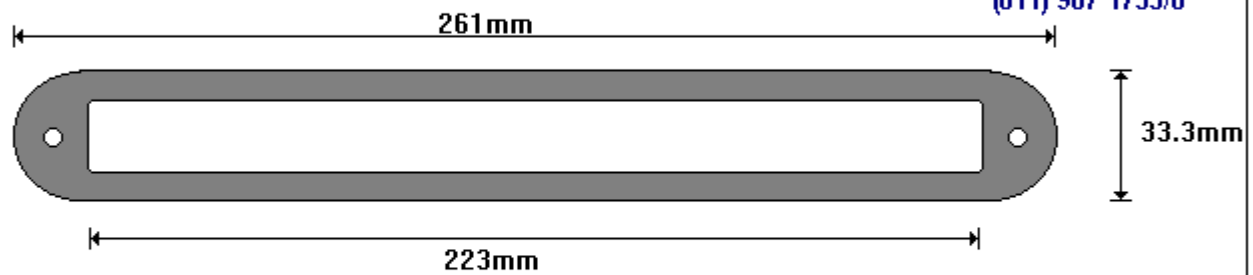

**TAIL LIGHT BRACKET**  
**TL 100**

General Hinges

(011) 907 1755/6

**A rad:** 16mm  
**B rad:** 6mm

**TAIL LIGHT CORSA**  
**TL101**

General Hinges

(011) 907 1755/6

**BRAKE LIGHT BRACKET**  
**HWRAD104**