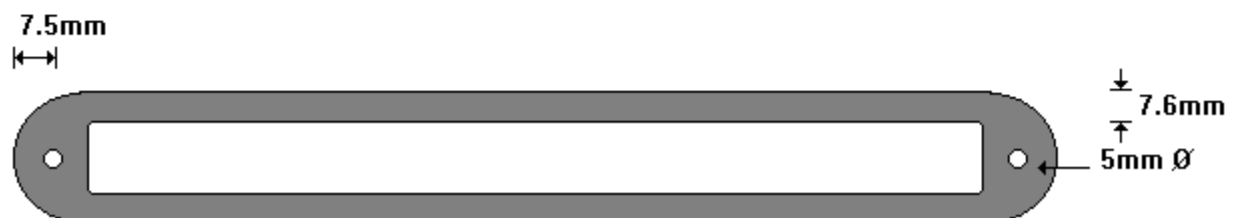

**TAIL LIGHT BRACKET**  
**TL 100**

General Hinges

(011) 907 1755/6

**A rad:** 16mm  
**B rad:** 6mm

**TAIL LIGHT CORSA**  
**TL101**

General Hinges

(011) 907 1755/6

**BRAKE LIGHT BRACKET**  
**HWRAD104**