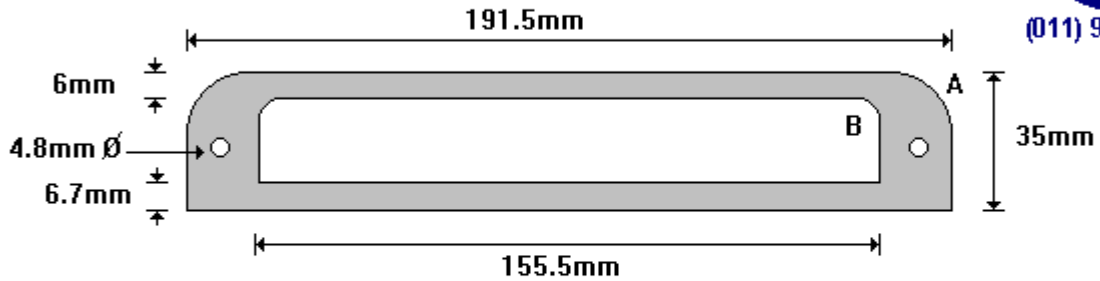

**TAIL LIGHT BRACKET**  
**TL 100**

General Hinges

(011) 907 1755/6

**A rad:** 16mm  
**B rad:** 6mm

**TAIL LIGHT CORSA**  
**TL101**

General Hinges

(011) 907 1755/6

**BRAKE LIGHT BRACKET**  
**HWRAD104**