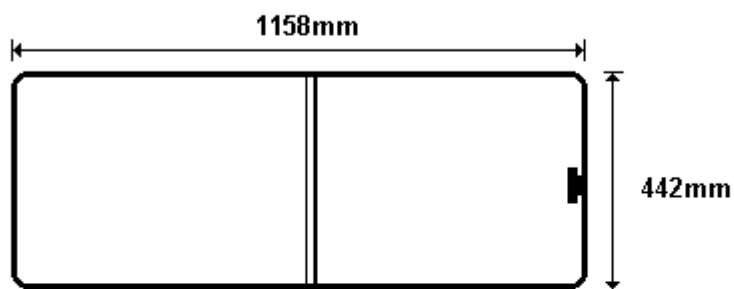

CANOPY CARAVAN SMALL
CWCAC100
CWCAC100R

TEMP CWCAC100/A 2x9Ø PAR
SIZE: 417x475 (0.20)

TEMP CWCAC100/B AAR
SIZE: 417x475 (0.20)

General Hinges

(011) 907 1755/6

CANOPY CARAVAN LARGE
CWCAC101
CWCAC101R

TEMP CWCAC101/A 2x9Ø PAR
SIZE: 418x575 (0.24)

TEMP CWCAC101/B AAR
SIZE: 418x575 (0.24)

General Hinges

(011) 907 1755/6