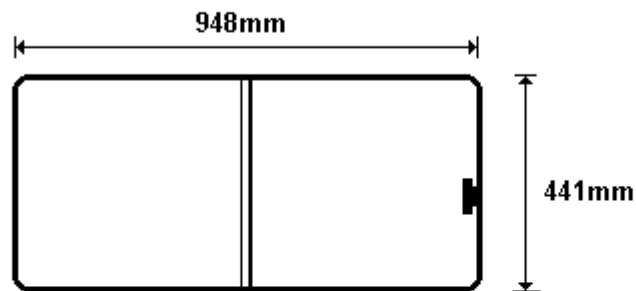

CANOPY CARAVAN SMALL
CWCAC100
CWCAC100R

TEMP CWCAC100/A 2x9Ø PAR
SIZE: 417x475 (0.20)

TEMP CWCAC100/B AAR
SIZE: 417x475 (0.20)

General Hinges

(011) 907 1755/6

CANOPY CARAVAN LARGE
CWCAC101
CWCAC101R

TEMP CWCAC101/A 2x9Ø PAR
SIZE: 418x575 (0.24)

TEMP CWCAC101/B AAR
SIZE: 418x575 (0.24)

General Hinges

(011) 907 1755/6