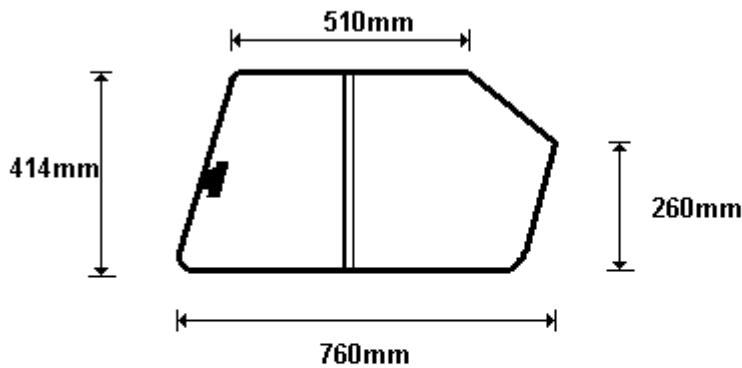

STYLUX MARK I  
CWKING100  
CWKING100R

TEMP MARK I/A 2x90° PAR  
SIZE: 361x622 (0.23)

TEMP MARK I/B AAR  
SIZE: 361x619 (0.23)

General Hinges

(011) 907 1755/6

STYLUX MARK II  
CWKING101  
CWKING101R

TEMP MARK II/A 2x90° PAR  
SIZE: 391x672 (0.27)

TEMP MARK II/B AAR  
SIZE: 390x685 (0.28)

General Hinges

(011) 907 1755/6

LARGE 1400  
CWKING102  
CWKING102R

TEMP L/PRIMA/SAFARI/A 2x9Ø PAR  
SIZE: 419x544 (0.23)

TEMP L/PRIMA/SAFARI/B AAR  
SIZE: 419x696 (0.30)

General Hinges

(011) 907 1755/6

SMALL 1400  
CWKING103  
CWKING103R

TEMP SMALL 1400/A 2x9Ø PAR  
SIZE: 391x348 (0.14)

TEMP SMALL 1400/B AAR  
SIZE: 392x415 (0.17)

General Hinges

(011) 907 1755/6

**SAFARI**  
**CWKING104**  
**CWKING104R**

**TEMP** SAFARI/A 2x90° PAR  
**SIZE:** 414x574 (0.24)

**TEMP** SAFARI/B AAR  
**SIZE:** 414x650 (0.28)

General Hinges

(011) 907 1755/6

**SMALL ARROW HEAD**  
**CWKING105**  
**CWKING105R**

**TEMP** S/ARROW/A 2x90° PAR  
**SIZE:** 327x549 (0.19)