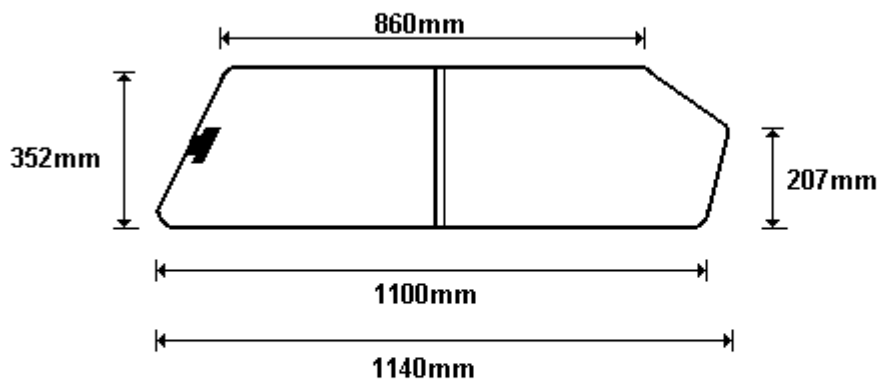

General Hinges

(011) 907 1755/6

SMALL 1400  
CWKING103  
CWKING103R

TEMP SMALL 1400/A 2x9Ø PAR  
SIZE: 391x348 (0.14)

TEMP SMALL 1400/B AAR  
SIZE: 392x415 (0.17)

General Hinges

(011) 907 1755/6

**SAFARI**  
**CWKING104**  
**CWKING104R**

**TEMP** SAFARI/A 2x90° PAR  
**SIZE:** 414x574 (0.24)

**TEMP** SAFARI/B AAR  
**SIZE:** 414x650 (0.28)

General Hinges

(011) 907 1755/6

**SMALL ARROW HEAD**  
**CWKING105**  
**CWKING105R**

**TEMP** S/ARROW/A 2x90° PAR  
**SIZE:** 327x549 (0.19)

**TEMP** S/ARROW/B AAR  
**SIZE:** 327x574 (0.20)

General Hinges

(011) 907 1755/6

BANTAM  
CWKING106  
CWKING106R

TEMP CW KING 106/A 2x9Ø PAR  
SIZE: 358x480 (0.19)

TEMP CW KING 106/B AAR  
SIZE: 358x510 (0.20)

TEMP CW KING 108/A 2x90° PAR  
SIZE: 338x462 (0.17)

TEMP CW KING 108/B AAR  
SIZE: 338x584 (0.21)

General Hinges

(011) 907 1755/6

MEDIUM 1400  
CWKING109  
CWKING109R

TEMP CW KING 109/A 2x90° PAR  
SIZE: 417x431 (0.19)