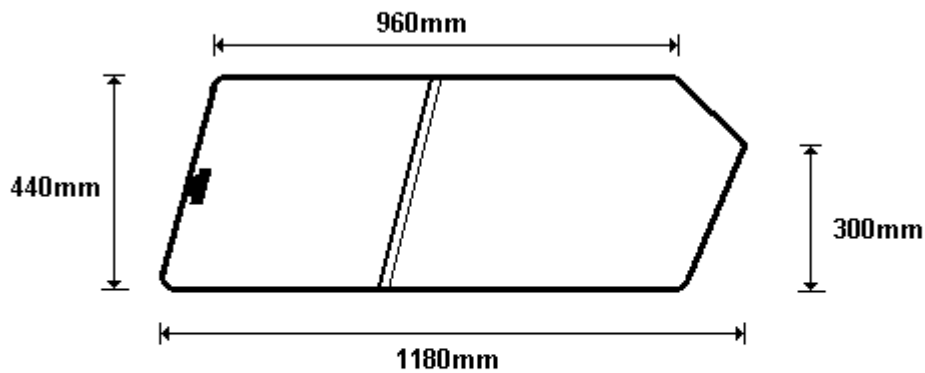

STYLUX MARK I  
CWKING100  
CWKING100R

TEMP MARK I/A 2x90° PAR  
SIZE: 361x622 (0.23)

TEMP MARK I/B AAR  
SIZE: 361x619 (0.23)

General Hinges

(011) 907 1755/6

STYLUX MARK II  
CWKING101  
CWKING101R

TEMP MARK II/A 2x90° PAR  
SIZE: 391x672 (0.27)

TEMP MARK II/B AAR  
SIZE: 390x685 (0.28)

General Hinges

(011) 907 1755/6

LARGE 1400  
CWKING102  
CWKING102R

TEMP L/PRIMA/SAFARI/A 2x9Ø PAR  
SIZE: 419x544 (0.23)

TEMP L/PRIMA/SAFARI/B AAR  
SIZE: 419x696 (0.30)

**TEMP** SAFARI/A 2x90° PAR  
**SIZE:** 414x574 (0.24)

**TEMP** SAFARI/B AAR  
**SIZE:** 414x650 (0.28)

General Hinges

(011) 907 1755/6

**SMALL ARROW HEAD**  
**CWKING105**  
**CWKING105R**

**TEMP** S/ARROW/A 2x90° PAR  
**SIZE:** 327x549 (0.19)

**TEMP** S/ARROW/B AAR  
**SIZE:** 327x574 (0.20)

General Hinges

(011) 907 1755/6

BANTAM  
CWKING106  
CWKING106R

TEMP CW KING 106/A 2x9Ø PAR  
SIZE: 358x480 (0.19)

TEMP CW KING 106/B AAR  
SIZE: 358x510 (0.20)