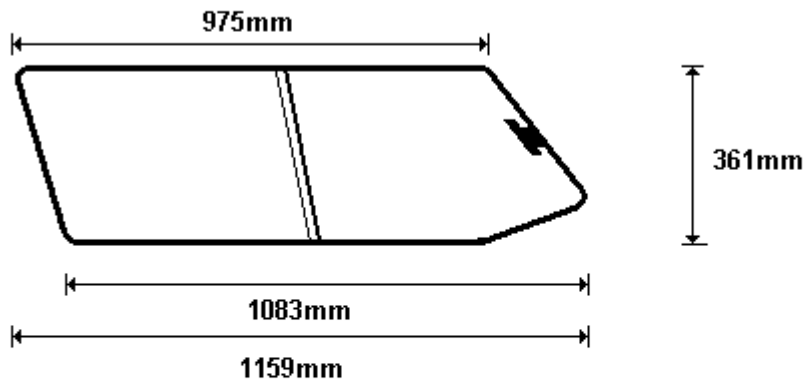

**TEMP** S/ARROW/B AAR  
**SIZE:** 327x574 (0.20)

General Hinges

(011) 907 1755/6

BANTAM  
CWKING106  
CWKING106R

TEMP CW KING 106/A 2x9Ø PAR  
SIZE: 358x480 (0.19)

TEMP CW KING 106/B AAR  
SIZE: 358x510 (0.20)

TEMP CW KING 108/A 2x90° PAR  
SIZE: 338x462 (0.17)

TEMP CW KING 108/B AAR  
SIZE: 338x584 (0.21)

General Hinges

(011) 907 1755/6

MEDIUM 1400  
CWKING109  
CWKING109R

TEMP CW KING 109/A 2x90° PAR  
SIZE: 417x431 (0.19)

TEMP CW KING 109/B AAR  
SIZE: 417x569 (0.24)

General Hinges

(011) 907 1755/6

TRITON  
CWKING110  
CWKING110R

TEMP CW KING 110/A 2x9Ø PAR  
SIZE: 337x625 (0.22)

TEMP CW KING 110/B AAR  
SIZE: 337x600 (0.21)