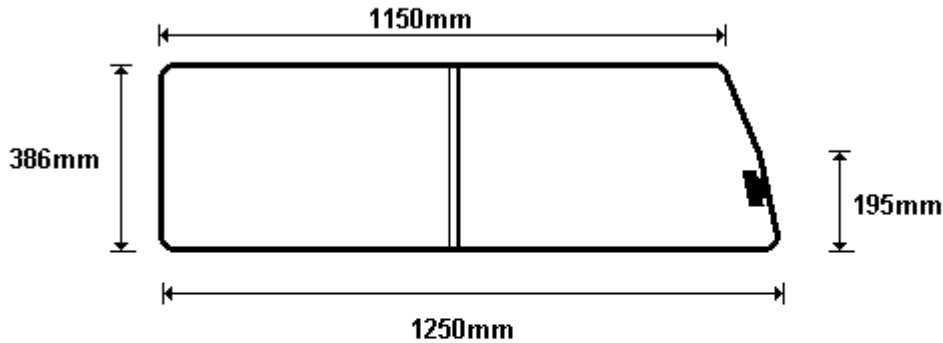

STYLUX MARK I  
CWKING100  
CWKING100R

TEMP MARK I/A 2x90° PAR  
SIZE: 361x622 (0.23)

TEMP MARK I/B AAR  
SIZE: 361x619 (0.23)

General Hinges

(011) 907 1755/6

STYLUX MARK II  
CWKING101  
CWKING101R

TEMP MARK II/A 2x90° PAR  
SIZE: 391x672 (0.27)

TEMP MARK II/B AAR  
SIZE: 390x685 (0.28)

General Hinges

(011) 907 1755/6

LARGE 1400  
CWKING102  
CWKING102R

TEMP L/PRIMA/SAFARI/A 2x9Ø PAR  
SIZE: 419x544 (0.23)

TEMP L/PRIMA/SAFARI/B AAR  
SIZE: 419x696 (0.30)

**TEMP** SAFARI/A 2x90° PAR  
**SIZE:** 414x574 (0.24)

**TEMP** SAFARI/B AAR  
**SIZE:** 414x650 (0.28)

General Hinges

(011) 907 1755/6

**SMALL ARROW HEAD**  
**CWKING105**  
**CWKING105R**

**TEMP** S/ARROW/A 2x90° PAR  
**SIZE:** 327x549 (0.19)

TEMP CW KING 108/A 2x90° PAR  
SIZE: 338x462 (0.17)

TEMP CW KING 108/B AAR  
SIZE: 338x584 (0.21)

General Hinges

(011) 907 1755/6

MEDIUM 1400  
CWKING109  
CWKING109R

TEMP CW KING 109/A 2x90° PAR  
SIZE: 417x431 (0.19)