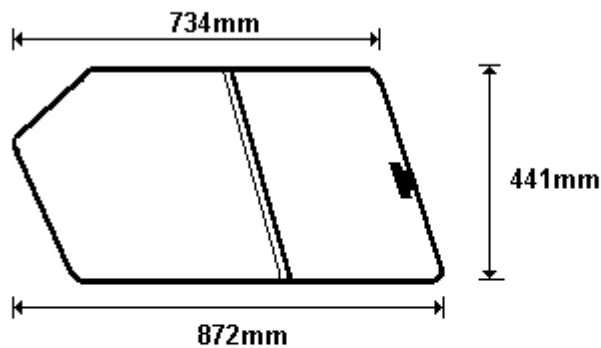

**TEMP** S/ARROW/B AAR  
**SIZE:** 327x574 (0.20)

General Hinges

(011) 907 1755/6

BANTAM  
CWKING106  
CWKING106R

TEMP CW KING 106/A 2x9Ø PAR  
SIZE: 358x480 (0.19)

TEMP CW KING 106/B AAR  
SIZE: 358x510 (0.20)

General Hinges

(011) 907 1755/6

BANTAM STYLUX  
CWKING107  
CWKING107R

TEMP CW KING 107/A 2x9Ø PAR  
SIZE: 358x478 (0.19)

TEMP CW KING 107/B AAR  
SIZE: 358x465 (0.18)

General Hinges

(011) 907 1755/6

CORSA 2004  
CWKING108  
CWKING108R

TEMP CW KING 108/A 2x90° PAR  
SIZE: 338x462 (0.17)

TEMP CW KING 108/B AAR  
SIZE: 338x584 (0.21)

General Hinges

(011) 907 1755/6

MEDIUM 1400  
CWKING109  
CWKING109R

TEMP CW KING 109/A 2x90° PAR  
SIZE: 417x431 (0.19)

TEMP CW KING 109/B AAR  
SIZE: 417x569 (0.24)

General Hinges

(011) 907 1755/6

TRITON  
CWKING110  
CWKING110R

TEMP CW KING 110/A 2x9Ø PAR  
SIZE: 337x625 (0.22)

TEMP CW KING 110/B AAR  
SIZE: 337x600 (0.21)