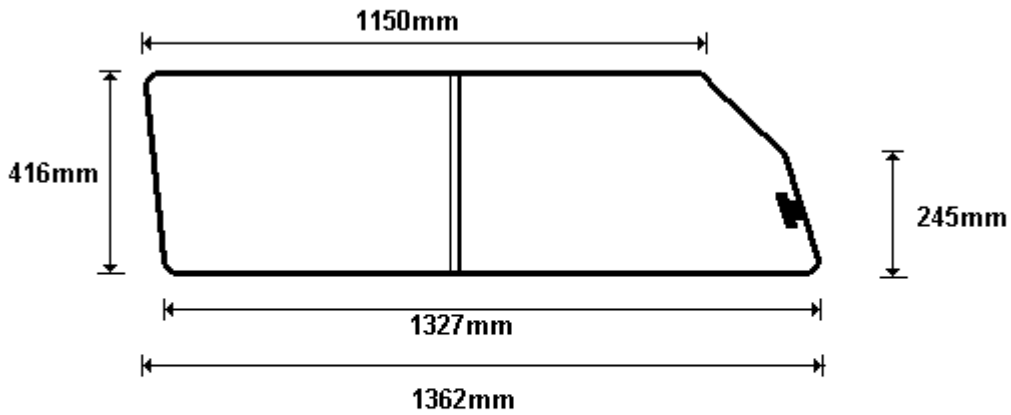

STYLUX MARK I  
CWKING100  
CWKING100R

TEMP MARK I/A 2x90° PAR  
SIZE: 361x622 (0.23)

TEMP MARK I/B AAR  
SIZE: 361x619 (0.23)

General Hinges

(011) 907 1755/6

STYLUX MARK II  
CWKING101  
CWKING101R

TEMP MARK II/A 2x90° PAR  
SIZE: 391x672 (0.27)

TEMP MARK II/B AAR  
SIZE: 390x685 (0.28)

General Hinges

(011) 907 1755/6

LARGE 1400  
CWKING102  
CWKING102R

TEMP L/PRIMA/SAFARI/A 2x9Ø PAR  
SIZE: 419x544 (0.23)

TEMP L/PRIMA/SAFARI/B AAR  
SIZE: 419x696 (0.30)

**TEMP** SAFARI/A 2x90° PAR  
**SIZE:** 414x574 (0.24)

**TEMP** SAFARI/B AAR  
**SIZE:** 414x650 (0.28)

General Hinges

(011) 907 1755/6

**SMALL ARROW HEAD**  
**CWKING105**  
**CWKING105R**

**TEMP** S/ARROW/A 2x90° PAR  
**SIZE:** 327x549 (0.19)

TEMP CW KING 108/A 2x90° PAR  
SIZE: 338x462 (0.17)

TEMP CW KING 108/B AAR  
SIZE: 338x584 (0.21)

General Hinges

(011) 907 1755/6

MEDIUM 1400  
CWKING109  
CWKING109R

TEMP CW KING 109/A 2x90° PAR  
SIZE: 417x431 (0.19)