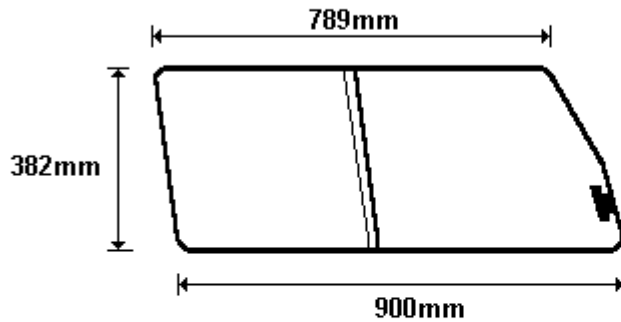

General Hinges

(011) 907 1755/6

SMALL 1400  
CWKING103  
CWKING103R

TEMP SMALL 1400/A 2x9Ø PAR  
SIZE: 391x348 (0.14)

TEMP SMALL 1400/B AAR  
SIZE: 392x415 (0.17)

General Hinges

(011) 907 1755/6

**SAFARI**  
**CWKING104**  
**CWKING104R**

**TEMP** SAFARI/A 2x90° PAR  
**SIZE:** 414x574 (0.24)

**TEMP** SAFARI/B AAR  
**SIZE:** 414x650 (0.28)

General Hinges

(011) 907 1755/6

**SMALL ARROW HEAD**  
**CWKING105**  
**CWKING105R**

**TEMP** S/ARROW/A 2x90° PAR  
**SIZE:** 327x549 (0.19)

**TEMP** S/ARROW/B AAR  
**SIZE:** 327x574 (0.20)

General Hinges

(011) 907 1755/6

BANTAM  
CWKING106  
CWKING106R

TEMP CW KING 106/A 2x9Ø PAR  
SIZE: 358x480 (0.19)

TEMP CW KING 106/B AAR  
SIZE: 358x510 (0.20)

TEMP CW KING 108/A 2x90° PAR  
SIZE: 338x462 (0.17)

TEMP CW KING 108/B AAR  
SIZE: 338x584 (0.21)

General Hinges

(011) 907 1755/6

MEDIUM 1400  
CWKING109  
CWKING109R

TEMP CW KING 109/A 2x90° PAR  
SIZE: 417x431 (0.19)