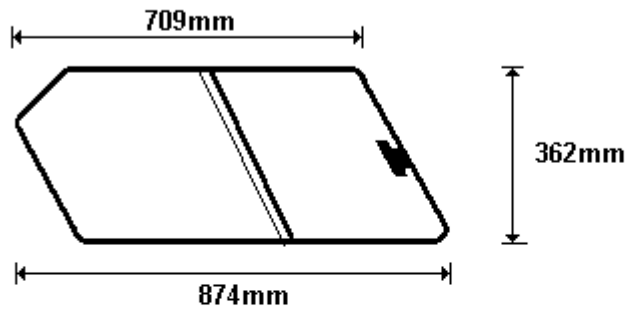

**TEMP** S/ARROW/B AAR  
**SIZE:** 327x574 (0.20)

General Hinges

(011) 907 1755/6

BANTAM  
CWKING106  
CWKING106R

TEMP CW KING 106/A 2x9Ø PAR  
SIZE: 358x480 (0.19)

TEMP CW KING 106/B AAR  
SIZE: 358x510 (0.20)

General Hinges

(011) 907 1755/6

BANTAM STYLUX  
CWKING107  
CWKING107R

TEMP CW KING 107/A 2x9Ø PAR  
SIZE: 358x478 (0.19)

TEMP CW KING 107/B AAR  
SIZE: 358x465 (0.18)

General Hinges

(011) 907 1755/6

CORSA 2004  
CWKING108  
CWKING108R

TEMP CW KING 108/A 2x90° PAR  
SIZE: 338x462 (0.17)

TEMP CW KING 108/B AAR  
SIZE: 338x584 (0.21)

General Hinges

(011) 907 1755/6

MEDIUM 1400  
CWKING109  
CWKING109R

TEMP CW KING 109/A 2x90° PAR  
SIZE: 417x431 (0.19)

TEMP CW KING 109/B AAR  
SIZE: 417x569 (0.24)

General Hinges

(011) 907 1755/6

TRITON  
CWKING110  
CWKING110R

TEMP CW KING 110/A 2x9Ø PAR  
SIZE: 337x625 (0.22)

TEMP CW KING 110/B AAR  
SIZE: 337x600 (0.21)