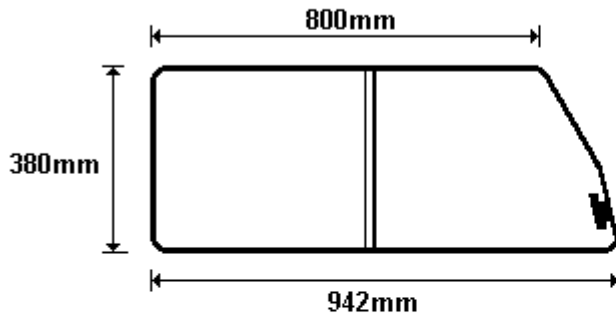

**TEMP** SAFARI/A 2x90° PAR  
**SIZE:** 414x574 (0.24)

**TEMP** SAFARI/B AAR  
**SIZE:** 414x650 (0.28)

General Hinges

(011) 907 1755/6

**SMALL ARROW HEAD**  
**CWKING105**  
**CWKING105R**

**TEMP** S/ARROW/A 2x90° PAR  
**SIZE:** 327x549 (0.19)

**TEMP** S/ARROW/B AAR  
**SIZE:** 327x574 (0.20)

General Hinges

(011) 907 1755/6

BANTAM  
CWKING106  
CWKING106R

TEMP CW KING 106/A 2x9Ø PAR  
SIZE: 358x480 (0.19)

TEMP CW KING 106/B AAR  
SIZE: 358x510 (0.20)

General Hinges

(011) 907 1755/6

BANTAM STYLUX  
CWKING107  
CWKING107R

TEMP CW KING 107/A 2x9Ø PAR  
SIZE: 358x478 (0.19)

TEMP CW KING 107/B AAR  
SIZE: 358x465 (0.18)

General Hinges

(011) 907 1755/6

CORSA 2004  
CWKING108  
CWKING108R

TEMP CW KING 108/A 2x90° PAR  
SIZE: 338x462 (0.17)

TEMP CW KING 108/B AAR  
SIZE: 338x584 (0.21)

General Hinges

(011) 907 1755/6

MEDIUM 1400  
CWKING109  
CWKING109R

TEMP CW KING 109/A 2x90° PAR  
SIZE: 417x431 (0.19)