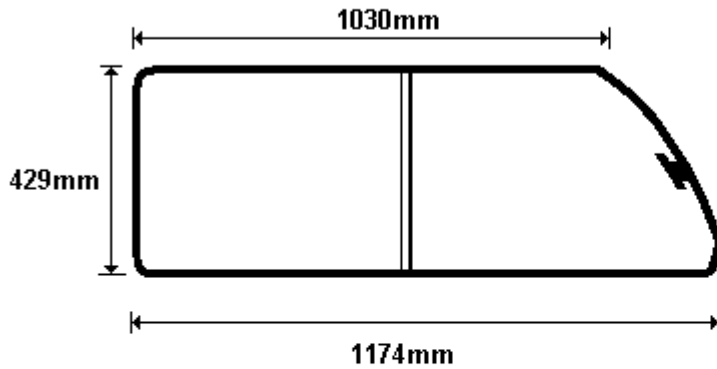

TEMP CW KING 108/A 2x90° PAR  
SIZE: 338x462 (0.17)

TEMP CW KING 108/B AAR  
SIZE: 338x584 (0.21)

General Hinges

(011) 907 1755/6

MEDIUM 1400  
CWKING109  
CWKING109R

TEMP CW KING 109/A 2x90° PAR  
SIZE: 417x431 (0.19)

TEMP CW KING 109/B AAR  
SIZE: 417x569 (0.24)

General Hinges

(011) 907 1755/6

TRITON  
CWKING110  
CWKING110R

TEMP CW KING 110/A 2x9Ø PAR  
SIZE: 337x625 (0.22)

TEMP CW KING 110/B AAR  
SIZE: 337x600 (0.21)

General Hinges

(011) 907 1755/6

GH2317  
CWKING111G  
CWKING111GR

TEMP CWKING111/A 2x9Ø PAR  
SIZE: 423x650 (0.28)

TEMP CWKING111/B AAR  
SIZE: 422x610 (0.27)

General Hinges

(011) 907 1755/6

GH2302  
CWKING112G  
CWKING112GR

TEMP CWKING112/A 2x9Ø PAR  
SIZE: 422x606 (0.27)

TEMP CWKING112/B REV AAR  
SIZE: 422x560 (0.25)

General Hinges

(011) 907 1755/6

GH2643  
CWKING113G  
CWKING113GR

TEMP CWKING113/A 2x9Ø PAR  
SIZE: 422x653 (0.29)