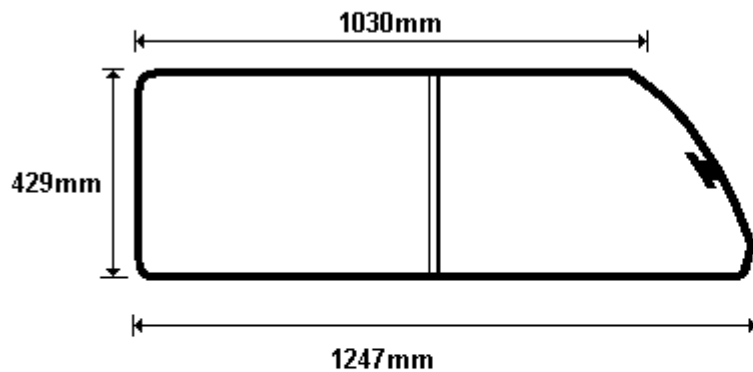

**TEMP** S/ARROW/B AAR  
**SIZE:** 327x574 (0.20)

General Hinges

(011) 907 1755/6

BANTAM  
CWKING106  
CWKING106R

TEMP CW KING 106/A 2x9Ø PAR  
SIZE: 358x480 (0.19)

TEMP CW KING 106/B AAR  
SIZE: 358x510 (0.20)

TEMP CW KING 108/A 2x90° PAR  
SIZE: 338x462 (0.17)

TEMP CW KING 108/B AAR  
SIZE: 338x584 (0.21)

General Hinges

(011) 907 1755/6

MEDIUM 1400  
CWKING109  
CWKING109R

TEMP CW KING 109/A 2x90° PAR  
SIZE: 417x431 (0.19)

TEMP CW KING 109/B AAR  
SIZE: 417x569 (0.24)

General Hinges

(011) 907 1755/6

TRITON  
CWKING110  
CWKING110R

TEMP CW KING 110/A 2x9Ø PAR  
SIZE: 337x625 (0.22)

TEMP CW KING 110/B AAR  
SIZE: 337x600 (0.21)

General Hinges

(011) 907 1755/6

GH2317  
CWKING111G  
CWKING111GR

TEMP CWKING111/A 2x9Ø PAR  
SIZE: 423x650 (0.28)

TEMP CWKING111/B AAR  
SIZE: 422x610 (0.27)

General Hinges

(011) 907 1755/6

GH2302  
CWKING112G  
CWKING112GR