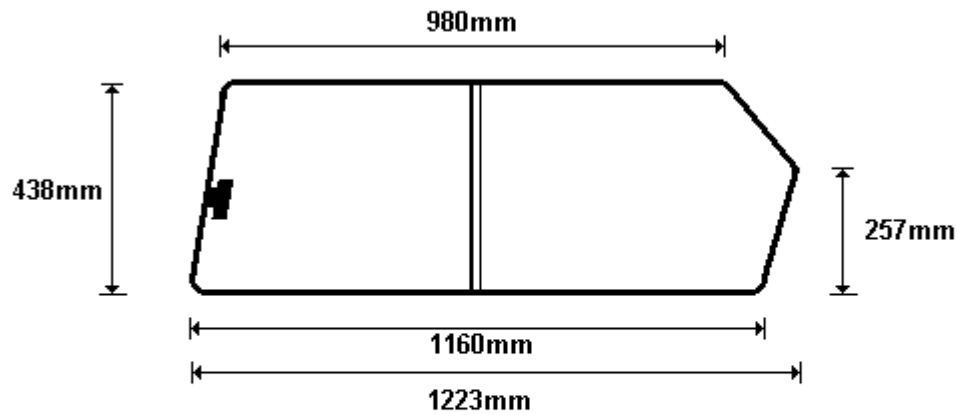

TEMP MARK II/B AAR  
SIZE: 390x685 (0.28)

General Hinges

(011) 907 1755/6

LARGE 1400  
CWKING102  
CWKING102R

TEMP L/PRIMA/SAFARI/A 2x9Ø PAR  
SIZE: 419x544 (0.23)

TEMP L/PRIMA/SAFARI/B AAR  
SIZE: 419x696 (0.30)

General Hinges

(011) 907 1755/6

SMALL 1400  
CWKING103  
CWKING103R

TEMP SMALL 1400/A 2x9Ø PAR  
SIZE: 391x348 (0.14)

TEMP SMALL 1400/B AAR  
SIZE: 392x415 (0.17)

General Hinges

(011) 907 1755/6

**SAFARI**  
**CWKING104**  
**CWKING104R**

**TEMP** SAFARI/A 2x90° PAR  
**SIZE:** 414x574 (0.24)

**TEMP** SAFARI/B AAR  
**SIZE:** 414x650 (0.28)

General Hinges

(011) 907 1755/6

**SMALL ARROW HEAD**  
**CWKING105**  
**CWKING105R**

**TEMP** S/ARROW/A 2x90° PAR  
**SIZE:** 327x549 (0.19)

**TEMP** S/ARROW/B AAR  
**SIZE:** 327x574 (0.20)

General Hinges

(011) 907 1755/6

BANTAM  
CWKING106  
CWKING106R

TEMP CW KING 106/A 2x9Ø PAR  
SIZE: 358x480 (0.19)

TEMP CW KING 106/B AAR  
SIZE: 358x510 (0.20)