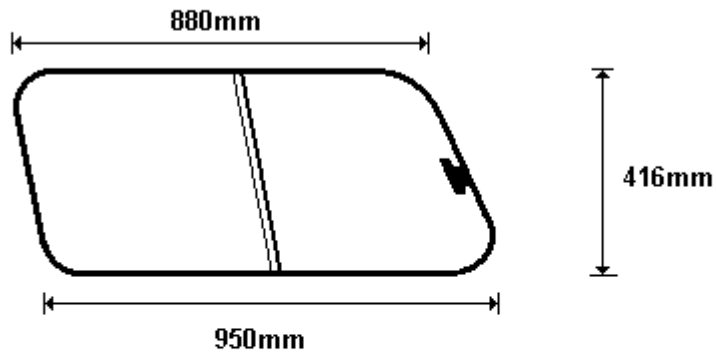

CANOPY PRO D/CAB
CWPRO100
CWPRO100R

TEMP CW PRO 100/A 2x90° PAR
SIZE: 395x609 (0.25)

TEMP CW PRO 100/B AAR
SIZE: 395x557 (0.23)

General Hinges

(011) 907 1755/6

C/PRO EXECUTOP D/CAB
CWPRO200G
CWPRO200GR

TEMP CW PRO 200/A 2x90° PAR
SIZE: 402x554 (0.24)

TEMP CW PRO 200/B AAR
SIZE: 402x580 (0.26)

General Hinges

(011) 907 1755/6

C/PRO EXECUTOP CLUB
CWPRO300G
CWPRO300GR

TEMP CW PRO 300/A 2x90° PAR
SIZE: 402x640 (0.28)

TEMP CW PRO 300/B AAR
SIZE: 402x662 (0.29)

General Hinges

(011) 907 1755/6

EXECUTOP LWB
CWPRO400G
CWPRO400GR

TEMP CW PRO 400R/A 2x90° PAR
SIZE: 402x574 (0.24)

TEMP CW PRO 400R/B AAR
SIZE: 402x600 (0.26)

General Hinges

(011) 907 1755/6