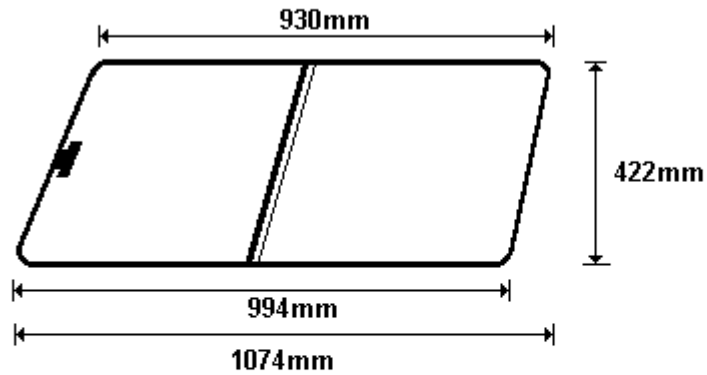

CANOPY PRO D/CAB
CWPRO100
CWPRO100R

TEMP CW PRO 100/A 2x90° PAR
SIZE: 395x609 (0.25)

TEMP CW PRO 100/B AAR
SIZE: 395x557 (0.23)

General Hinges

(011) 907 1755/6

C/PRO EXECUTOP D/CAB
CWPRO200G
CWPRO200GR

TEMP CW PRO 200/A 2x90° PAR
SIZE: 402x554 (0.24)

TEMP CW PRO 200/B AAR
SIZE: 402x580 (0.26)

General Hinges

(011) 907 1755/6

C/PRO EXECUTOP CLUB
CWPRO300G
CWPRO300GR

TEMP CW PRO 300/A 2x90° PAR
SIZE: 402x640 (0.28)

TEMP CW PRO 300/B AAR
SIZE: 402x662 (0.29)

General Hinges

(011) 907 1755/6

EXECUTOP LWB
CWPRO400G
CWPRO400GR

TEMP CW PRO 400R/A 2x90° PAR
SIZE: 402x574 (0.24)

TEMP CW PRO 400R/B AAR
SIZE: 402x600 (0.26)

General Hinges

(011) 907 1755/6