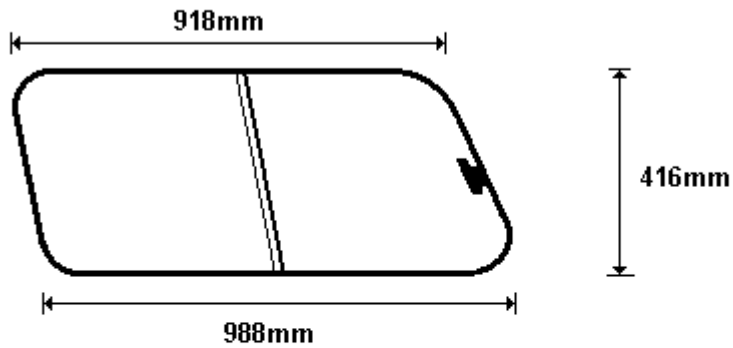

CANOPY PRO D/CAB
CWPRO100
CWPRO100R

TEMP CW PRO 100/A 2x90° PAR
SIZE: 395x609 (0.25)

TEMP CW PRO 100/B AAR
SIZE: 395x557 (0.23)

General Hinges

(011) 907 1755/6

C/PRO EXECUTOP D/CAB
CWPRO200G
CWPRO200GR

TEMP CW PRO 200/A 2x90° PAR
SIZE: 402x554 (0.24)

TEMP CW PRO 200/B AAR
SIZE: 402x580 (0.26)

General Hinges

(011) 907 1755/6

C/PRO EXECUTOP CLUB
CWPRO300G
CWPRO300GR

TEMP CW PRO 300/A 2x90° PAR
SIZE: 402x640 (0.28)

TEMP CW PRO 300/B AAR
SIZE: 402x662 (0.29)

General Hinges

(011) 907 1755/6

EXECUTOP LWB
CWPRO400G
CWPRO400GR

TEMP CW PRO 400R/A 2x90° PAR
SIZE: 402x574 (0.24)

TEMP CW PRO 400R/B AAR
SIZE: 402x600 (0.26)

General Hinges

(011) 907 1755/6