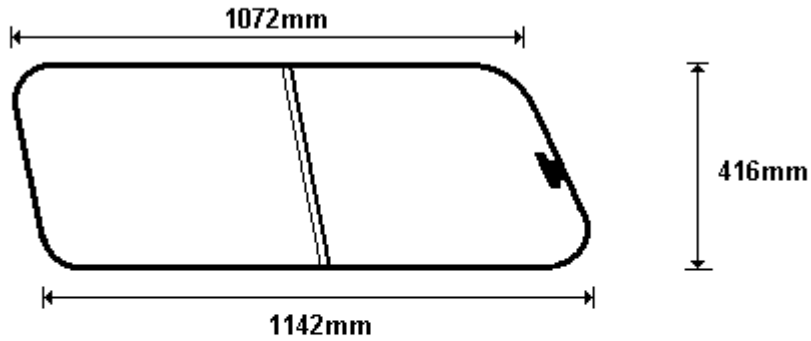

CANOPY PRO D/CAB
CWPRO100
CWPRO100R

TEMP CW PRO 100/A 2x90° PAR
SIZE: 395x609 (0.25)

TEMP CW PRO 100/B AAR
SIZE: 395x557 (0.23)

General Hinges

(011) 907 1755/6

C/PRO EXECUTOP D/CAB
CWPRO200G
CWPRO200GR

TEMP CW PRO 200/A 2x90° PAR
SIZE: 402x554 (0.24)

TEMP CW PRO 200/B AAR
SIZE: 402x580 (0.26)

General Hinges

(011) 907 1755/6

C/PRO EXECUTOP CLUB
CWPRO300G
CWPRO300GR

TEMP CW PRO 300/A 2x90° PAR
SIZE: 402x640 (0.28)

TEMP CW PRO 300/B AAR
SIZE: 402x662 (0.29)

General Hinges

(011) 907 1755/6

EXECUTOP LWB
CWPRO400G
CWPRO400GR

TEMP CW PRO 400R/A 2x90° PAR
SIZE: 402x574 (0.24)

TEMP CW PRO 400R/B AAR
SIZE: 402x600 (0.26)

General Hinges

(011) 907 1755/6