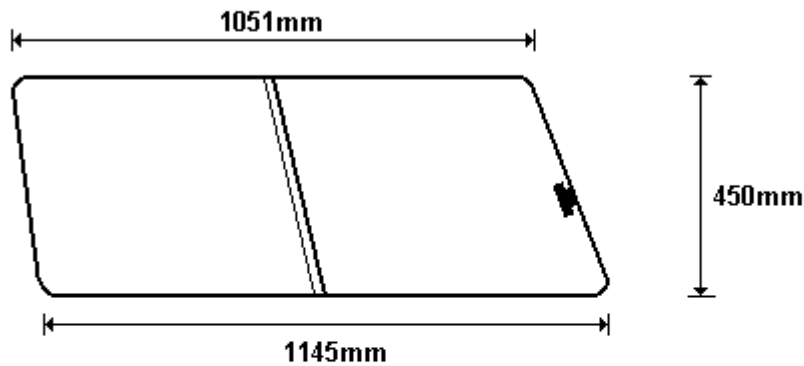

CLASSIC LONG  
CWCLASS100G  
CWCLASS100GR

TEMP FLTOPS/A 2x9Ø PAR  
SIZE: 424x629 (0.28)

TEMP FLTOPS/B AAR  
SIZE: 423x632 (0.28)

General Hinges

(011) 907 1755/6

CLASSIC SHORT  
CWCLASS101G  
CWCLASS101GR

TEMP FLTS/A 2x9Ø PAR  
SIZE: 423x557 (0.24)

TEMP FLTS/B AAR  
SIZE: 423x556 (0.24)

General Hinges

(011) 907 1755/6