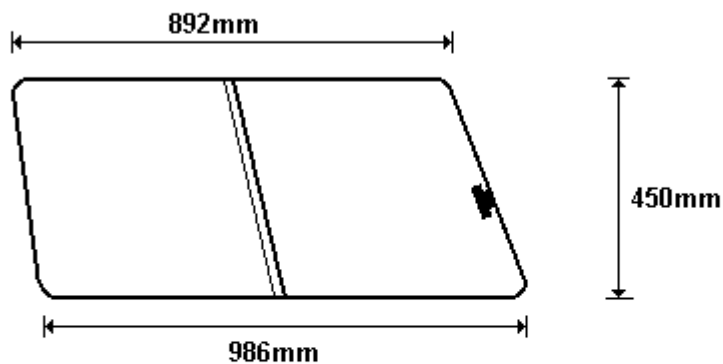

CLASSIC LONG  
CWCLASS100G  
CWCLASS100GR

TEMP FLTOPS/A 2x9Ø PAR  
SIZE: 424x629 (0.28)

TEMP FLTOPS/B AAR  
SIZE: 423x632 (0.28)

General Hinges

(011) 907 1755/6

CLASSIC SHORT  
CWCLASS101G  
CWCLASS101GR

TEMP FLTS/A 2x9Ø PAR  
SIZE: 423x557 (0.24)

TEMP FLTS/B AAR  
SIZE: 423x556 (0.24)

General Hinges

(011) 907 1755/6