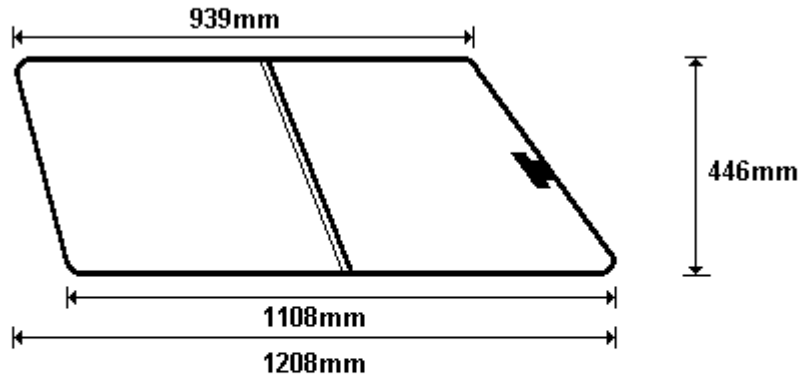

TEMP CW EXCEL 200/A 2x90° PAR  
SIZE: 410x682 (0.30)

TEMP CW EXCEL 200/B AAR  
SIZE: 410x666 (0.29)

General Hinges

(011) 907 1755/6

EXCEL S/SWB  
CWEXCEL300G  
CWEXCEL300GR

TEMP CW EXCEL 300/A 2x90° PAR  
SIZE: 411x615 (0.27)

TEMP CW EXCEL 300/B AAR  
SIZE: 411x600 (0.26)

General Hinges

(011) 907 1755/6

EXCEL NEW CORSA  
CWEXCEL400G  
CWEXCEL400GR

TEMP CW EXCEL 400/A 2x90° PAR  
SIZE: 335x695 (0.25)

TEMP CW EXCEL 400/B AAR  
SIZE: 335x714 (0.25)

General Hinges

(011) 907 1755/6

**EXCEL FIAT STRADA**  
**CWEXCEL500G**  
**CWEXCEL500GR**

**TEMP** CW EXCEL 500/A 2x90° PAR  
**SIZE:** 422x686 (0.30)

**TEMP** CW EXCEL 500/B AAR  
**SIZE:** 422x584 (0.26)

General Hinges

(011) 907 1755/6

**EXCEL NISSAN 2007**  
**CWEXCEL600**  
**CWEXCEL600R**

**TEMP** CW EXCEL 600/A 2x90° PAR  
**SIZE:** 442x412 (0.19)

**TEMP** CW EXCEL 600/B REV AAR  
**SIZE:** 442x728 (0.34)