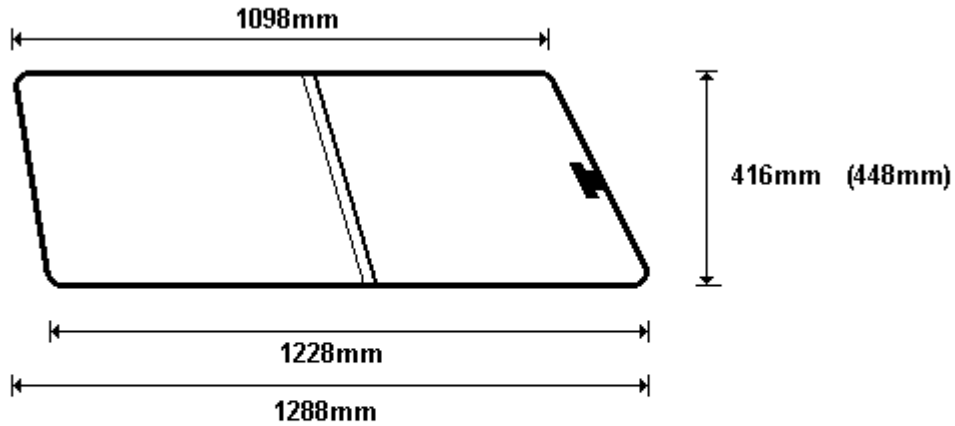

EXCEL SWB  
CWEXCEL100G  
CWEXCEL100GR

TEMP CW EXCEL 100/A 2x90° PAR  
SIZE: 411x640 (0.28)

TEMP CW EXCEL 100/B AAR  
SIZE: 411x620 (0.27)

General Hinges

(011) 907 1755/6

EXCEL LWB  
CWEXCEL200G  
CWEXCEL200GR

TEMP CW EXCEL 200/A 2x90° PAR  
SIZE: 410x682 (0.30)

TEMP CW EXCEL 200/B AAR  
SIZE: 410x666 (0.29)

General Hinges

(011) 907 1755/6

EXCEL S/SWB  
CWEXCEL300G  
CWEXCEL300GR

TEMP CW EXCEL 300/A 2x90° PAR  
SIZE: 411x615 (0.27)

TEMP CW EXCEL 300/B AAR  
SIZE: 411x600 (0.26)

General Hinges

(011) 907 1755/6

EXCEL NEW CORSA  
CWEXCEL400G  
CWEXCEL400GR

TEMP CW EXCEL 400/A 2x90° PAR  
SIZE: 335x695 (0.25)

TEMP CW EXCEL 400/B AAR  
SIZE: 335x714 (0.25)

General Hinges

(011) 907 1755/6

**EXCEL FIAT STRADA**  
**CWEXCEL500G**  
**CWEXCEL500GR**

**TEMP** CW EXCEL 500/A 2x90° PAR  
**SIZE:** 422x686 (0.30)

**TEMP** CW EXCEL 500/B AAR  
**SIZE:** 422x584 (0.26)