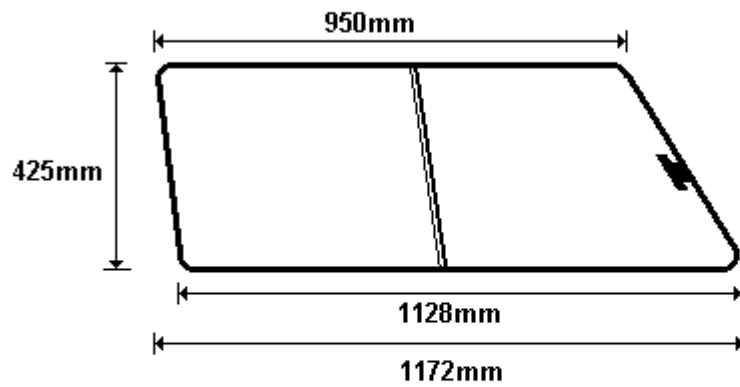

TEMP CW EXCEL 300/B AAR  
SIZE: 411x600 (0.26)

General Hinges

(011) 907 1755/6

EXCEL NEW CORSA  
CWEXCEL400G  
CWEXCEL400GR

TEMP CW EXCEL 400/A 2x90° PAR  
SIZE: 335x695 (0.25)

TEMP CW EXCEL 400/B AAR  
SIZE: 335x714 (0.25)

General Hinges

(011) 907 1755/6

**EXCEL FIAT STRADA**  
**CWEXCEL500G**  
**CWEXCEL500GR**

**TEMP** CW EXCEL 500/A 2x90° PAR  
**SIZE:** 422x686 (0.30)

**TEMP** CW EXCEL 500/B AAR  
**SIZE:** 422x584 (0.26)

General Hinges

(011) 907 1755/6

**EXCEL NISSAN 2007**  
**CWEXCEL600**  
**CWEXCEL600R**

**TEMP** CW EXCEL 600/A 2x90° PAR  
**SIZE:** 442x412 (0.19)

**TEMP** CW EXCEL 600/B REV AAR  
**SIZE:** 442x728 (0.34)

General Hinges

(011) 907 1755/6

EXCEL ISUZU  
CWEXCEL700G  
CWEXCEL700GR

TEMP CW EXCEL 700/A 2x9Ø PAR  
SIZE: 402x658 (0.29)

TEMP CW EXCEL 700/B AAR  
SIZE: 402x578 (0.26)

General Hinges

(011) 907 1755/6