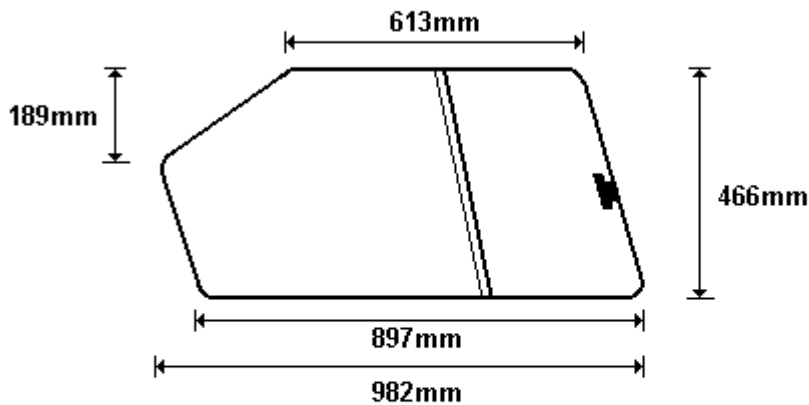

TEMP CW EXCEL 300/B AAR  
SIZE: 411x600 (0.26)

General Hinges

(011) 907 1755/6

EXCEL NEW CORSA  
CWEXCEL400G  
CWEXCEL400GR

TEMP CW EXCEL 400/A 2x90° PAR  
SIZE: 335x695 (0.25)

TEMP CW EXCEL 400/B AAR  
SIZE: 335x714 (0.25)

General Hinges

(011) 907 1755/6

**EXCEL FIAT STRADA**  
**CWEXCEL500G**  
**CWEXCEL500GR**

**TEMP** CW EXCEL 500/A 2x90° PAR  
**SIZE:** 422x686 (0.30)

**TEMP** CW EXCEL 500/B AAR  
**SIZE:** 422x584 (0.26)

General Hinges

(011) 907 1755/6

**EXCEL NISSAN 2007**  
**CWEXCEL600**  
**CWEXCEL600R**

**TEMP** CW EXCEL 600/A 2x90° PAR  
**SIZE:** 442x412 (0.19)

**TEMP** CW EXCEL 600/B REV AAR  
**SIZE:** 442x728 (0.34)

General Hinges

(011) 907 1755/6

EXCEL ISUZU  
CWEXCEL700G  
CWEXCEL700GR

TEMP CW EXCEL 700/A 2x9Ø PAR  
SIZE: 402x658 (0.29)

TEMP CW EXCEL 700/B AAR  
SIZE: 402x578 (0.26)

General Hinges

(011) 907 1755/6