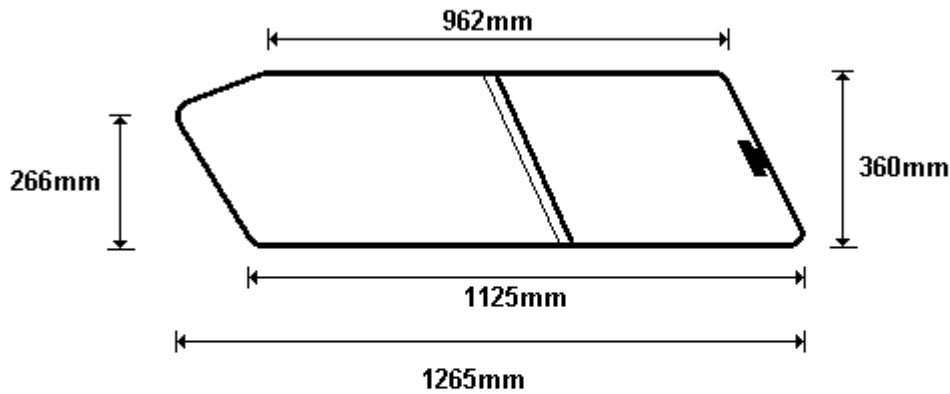

EXCEL SWB  
CWEXCEL100G  
CWEXCEL100GR

TEMP CW EXCEL 100/A 2x90° PAR  
SIZE: 411x640 (0.28)

TEMP CW EXCEL 100/B AAR  
SIZE: 411x620 (0.27)

General Hinges

(011) 907 1755/6

EXCEL LWB  
CWEXCEL200G  
CWEXCEL200GR

TEMP CW EXCEL 200/A 2x90° PAR  
SIZE: 410x682 (0.30)

TEMP CW EXCEL 200/B AAR  
SIZE: 410x666 (0.29)

General Hinges

(011) 907 1755/6

EXCEL S/SWB  
CWEXCEL300G  
CWEXCEL300GR

TEMP CW EXCEL 300/A 2x90° PAR  
SIZE: 411x615 (0.27)

TEMP CW EXCEL 300/B AAR  
SIZE: 411x600 (0.26)

General Hinges

(011) 907 1755/6

EXCEL NEW CORSA  
CWEXCEL400G  
CWEXCEL400GR

TEMP CW EXCEL 400/A 2x90° PAR  
SIZE: 335x695 (0.25)

TEMP CW EXCEL 400/B AAR  
SIZE: 335x714 (0.25)

General Hinges

(011) 907 1755/6

**EXCEL FIAT STRADA**  
**CWEXCEL500G**  
**CWEXCEL500GR**

**TEMP** CW EXCEL 500/A 2x90° PAR  
**SIZE:** 422x686 (0.30)

**TEMP** CW EXCEL 500/B AAR  
**SIZE:** 422x584 (0.26)