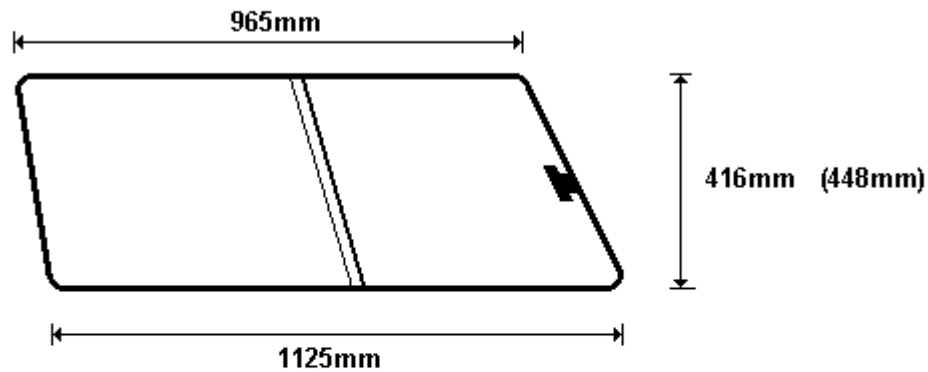

EXCEL SWB  
CWEXCEL100G  
CWEXCEL100GR

TEMP CW EXCEL 100/A 2x90° PAR  
SIZE: 411x640 (0.28)

TEMP CW EXCEL 100/B AAR  
SIZE: 411x620 (0.27)

General Hinges

(011) 907 1755/6

EXCEL LWB  
CWEXCEL200G  
CWEXCEL200GR

TEMP CW EXCEL 200/A 2x90° PAR  
SIZE: 410x682 (0.30)

TEMP CW EXCEL 200/B AAR  
SIZE: 410x666 (0.29)

General Hinges

(011) 907 1755/6

EXCEL S/SWB  
CWEXCEL300G  
CWEXCEL300GR

TEMP CW EXCEL 300/A 2x90° PAR  
SIZE: 411x615 (0.27)

TEMP CW EXCEL 300/B AAR  
SIZE: 411x600 (0.26)

General Hinges

(011) 907 1755/6

EXCEL NEW CORSA  
CWEXCEL400G  
CWEXCEL400GR

TEMP CW EXCEL 400/A 2x90° PAR  
SIZE: 335x695 (0.25)

TEMP CW EXCEL 400/B AAR  
SIZE: 335x714 (0.25)

General Hinges

(011) 907 1755/6

**EXCEL FIAT STRADA**  
**CWEXCEL500G**  
**CWEXCEL500GR**

**TEMP** CW EXCEL 500/A 2x90° PAR  
**SIZE:** 422x686 (0.30)

**TEMP** CW EXCEL 500/B AAR  
**SIZE:** 422x584 (0.26)