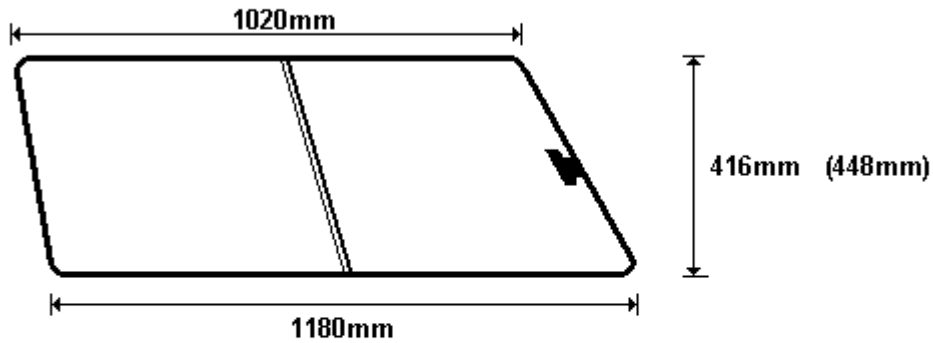

EXCEL SWB  
CWEXCEL100G  
CWEXCEL100GR

TEMP CW EXCEL 100/A 2x90° PAR  
SIZE: 411x640 (0.28)

TEMP CW EXCEL 100/B AAR  
SIZE: 411x620 (0.27)

General Hinges

(011) 907 1755/6

EXCEL LWB  
CWEXCEL200G  
CWEXCEL200GR

TEMP CW EXCEL 200/A 2x90° PAR  
SIZE: 410x682 (0.30)

TEMP CW EXCEL 200/B AAR  
SIZE: 410x666 (0.29)

General Hinges

(011) 907 1755/6

EXCEL S/SWB  
CWEXCEL300G  
CWEXCEL300GR

TEMP CW EXCEL 300/A 2x90° PAR  
SIZE: 411x615 (0.27)

TEMP CW EXCEL 300/B AAR  
SIZE: 411x600 (0.26)

General Hinges

(011) 907 1755/6

EXCEL NEW CORSA  
CWEXCEL400G  
CWEXCEL400GR

TEMP CW EXCEL 400/A 2x90° PAR  
SIZE: 335x695 (0.25)

TEMP CW EXCEL 400/B AAR  
SIZE: 335x714 (0.25)

General Hinges

(011) 907 1755/6

**EXCEL FIAT STRADA**  
**CWEXCEL500G**  
**CWEXCEL500GR**

**TEMP** CW EXCEL 500/A 2x90° PAR  
**SIZE:** 422x686 (0.30)

**TEMP** CW EXCEL 500/B AAR  
**SIZE:** 422x584 (0.26)