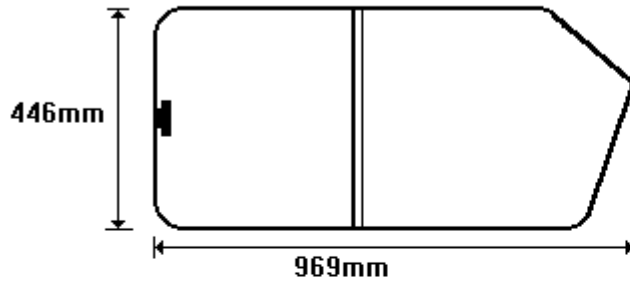

STALLION A
CWJSS100
CWJSS100R

TEMP DRAWING 2x90° PAR
SIZE: 419x460 (0.20)

TEMP DRAWING AAR
SIZE: 419x460 (0.20)

General Hinges

(011) 907 1755/6

STALLION B
CWJSS101
CWJSS101R

TEMP DRAWING 2x90° PAR
SIZE: 420x422 (0.18)

TEMP JSS STALLION/B AAR
SIZE: 419x545 (0.23)

General Hinges

(011) 907 1755/6

JAN SMIT SPECIAL
CWJSS102
CWJSS102R

TEMP JSS/A 2x90° PAR
SIZE: 315x632 (0.21)

TEMP JSS/B AAR
SIZE: 315x632 (0.21)

General Hinges

(011) 907 1755/6

SINGLE SLIDING PERSPEX
CWJSS103
CWJSS103R

TEMP DRAWING 2x90° PAR
SIZE: 273x340 (0.10)

TEMP DRAWING AAR
SIZE: 273x340 (0.10)

General Hinges

(011) 907 1755/6

700x300
CWJSS104
CWJSS104R

TEMP DRAWING 2x9Ø PAR
SIZE: 273x344 (0.10)

TEMP DRW 2x9Ø PAR
SIZE: 324x435 (0.15)

TEMP DRW 2x9Ø PAR
SIZE: 324x435 (0.15)

General Hinges

(011) 907 1755/6

JSS 22
CWJSS108
CWJSS108R

TEMP DRW 2x90° PAR
SIZE: 420x330 (0.15)

TEMP DRW AAR
SIZE: 420x330 (0.15)