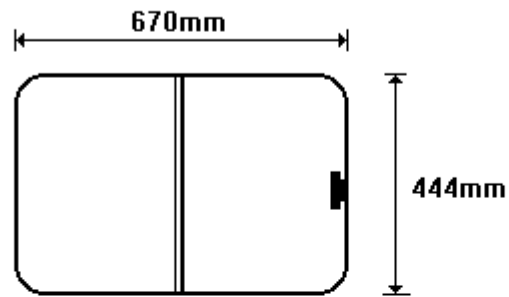

TEMP DRAWING AAR
SIZE: 273x344 (0.10)

General Hinges

(011) 907 1755/6

JSS CORSA
CW JSS 105/R
CW JSS 105G/GR

TEMP JSS/COR/A 2x9Ø PAR
SIZE: 366x485 (0.19)

TEMP JSS/COR/B AAR
SIZE: 366x747 (0.28)

General Hinges

(011) 907 1755/6

JSS SUPREME
CW JSS 106
CW JSS 106R

TEMP SUPREME/A 2x9Ø PAR
SIZE: 381x502 (0.21)

TEMP SUPREME/B AAR
SIZE: 381x765 (0.31)

General Hinges

(011) 907 1755/6

JAN SMIT LANDROVER CAB SLIDER
DOUBLE SLIDER
CWJSS107
CWJSS107R

TEMP DRW 2x9Ø PAR
SIZE: 324x435 (0.15)

TEMP DRW 2x9Ø PAR
SIZE: 324x435 (0.15)

General Hinges

(011) 907 1755/6

JSS 22
CWJSS108
CWJSS108R

TEMP DRW 2x90° PAR
SIZE: 420x330 (0.15)

TEMP DRW AAR
SIZE: 420x330 (0.15)