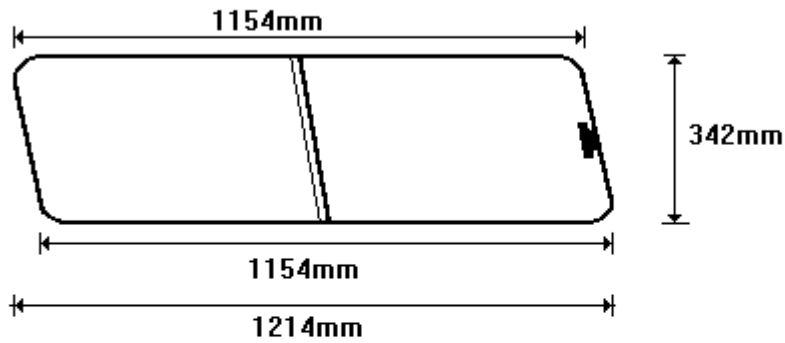

STALLION A
CWJSS100
CWJSS100R

TEMP DRAWING 2x90° PAR
SIZE: 419x460 (0.20)

TEMP DRAWING AAR
SIZE: 419x460 (0.20)

General Hinges

(011) 907 1755/6

STALLION B
CWJSS101
CWJSS101R

TEMP DRAWING 2x90° PAR
SIZE: 420x422 (0.18)

TEMP JSS STALLION/B AAR
SIZE: 419x545 (0.23)

General Hinges

(011) 907 1755/6

JAN SMIT SPECIAL
CWJSS102
CWJSS102R

TEMP JSS/A 2x90° PAR
SIZE: 315x632 (0.21)

TEMP JSS/B AAR
SIZE: 315x632 (0.21)

General Hinges

(011) 907 1755/6

SINGLE SLIDING PERSPEX
CWJSS103
CWJSS103R

TEMP DRAWING 2x90° PAR
SIZE: 273x340 (0.10)

TEMP DRAWING AAR
SIZE: 273x340 (0.10)

General Hinges

(011) 907 1755/6

700x300
CWJSS104
CWJSS104R

TEMP DRAWING 2x9Ø PAR
SIZE: 273x344 (0.10)

TEMP DRW 2x9Ø PAR
SIZE: 324x435 (0.15)

TEMP DRW 2x9Ø PAR
SIZE: 324x435 (0.15)

General Hinges

(011) 907 1755/6

JSS 22
CWJSS108
CWJSS108R

TEMP DRW 2x90° PAR
SIZE: 420x330 (0.15)

TEMP DRW AAR
SIZE: 420x330 (0.15)