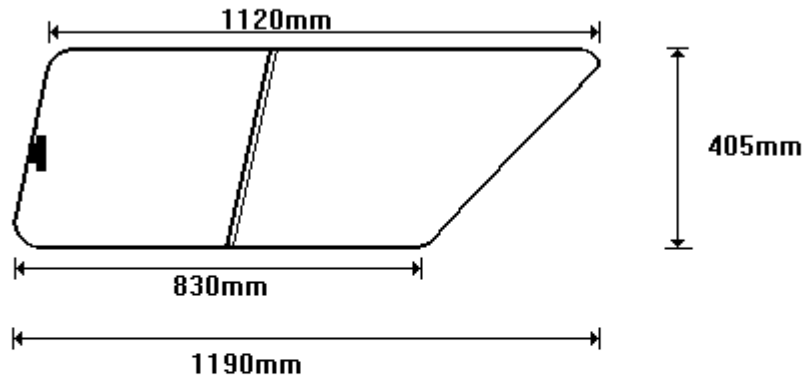

JSS SUPREME
CW JSS 106
CW JSS 106R

TEMP SUPREME/A 2x9Ø PAR
SIZE: 381x502 (0.21)

TEMP SUPREME/B AAR
SIZE: 381x765 (0.31)

General Hinges

(011) 907 1755/6