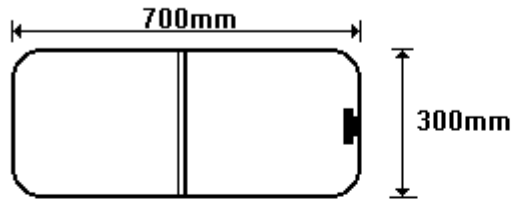

TEMP JSS STALLION/B AAR
SIZE: 419x545 (0.23)

General Hinges

(011) 907 1755/6

JAN SMIT SPECIAL
CWJSS102
CWJSS102R

TEMP JSS/A 2x90° PAR
SIZE: 315x632 (0.21)

TEMP JSS/B AAR
SIZE: 315x632 (0.21)

General Hinges

(011) 907 1755/6

SINGLE SLIDING PERSPEX
CWJSS103
CWJSS103R

TEMP DRAWING 2x90° PAR
SIZE: 273x340 (0.10)

TEMP DRAWING AAR
SIZE: 273x340 (0.10)

General Hinges

(011) 907 1755/6

700x300
CWJSS104
CWJSS104R

TEMP DRAWING 2x9Ø PAR
SIZE: 273x344 (0.10)

TEMP DRAWING AAR
SIZE: 273x344 (0.10)

General Hinges

(011) 907 1755/6

JSS CORSA
CW JSS 105/R
CW JSS 105G/GR

TEMP JSS/COR/A 2x9Ø PAR
SIZE: 366x485 (0.19)

TEMP JSS/COR/B AAR
SIZE: 366x747 (0.28)

General Hinges

TEMP DRW 2x9Ø PAR
SIZE: 324x435 (0.15)

TEMP DRW 2x9Ø PAR
SIZE: 324x435 (0.15)

General Hinges

(011) 907 1755/6

JSS 22
CWJSS108
CWJSS108R

TEMP DRW 2x90° PAR
SIZE: 420x330 (0.15)

TEMP DRW AAR
SIZE: 420x330 (0.15)