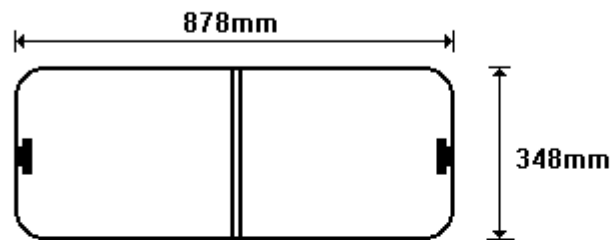

TEMP DRAWING AAR
SIZE: 273x344 (0.10)

General Hinges

(011) 907 1755/6

JSS CORSA
CW JSS 105/R
CW JSS 105G/GR

TEMP JSS/COR/A 2x9Ø PAR
SIZE: 366x485 (0.19)

TEMP JSS/COR/B AAR
SIZE: 366x747 (0.28)

General Hinges

(011) 907 1755/6

JSS SUPREME
CW JSS 106
CW JSS 106R

TEMP SUPREME/A 2x9Ø PAR
SIZE: 381x502 (0.21)

TEMP SUPREME/B AAR
SIZE: 381x765 (0.31)

General Hinges

(011) 907 1755/6

JAN SMIT LANDROVER CAB SLIDER
DOUBLE SLIDER
CWJSS107
CWJSS107R

TEMP DRW 2x9Ø PAR
SIZE: 324x435 (0.15)

TEMP DRW 2x9Ø PAR
SIZE: 324x435 (0.15)

General Hinges

(011) 907 1755/6

JSS 22
CWJSS108
CWJSS108R

TEMP DRW 2x90° PAR
SIZE: 420x330 (0.15)

TEMP DRW AAR
SIZE: 420x330 (0.15)