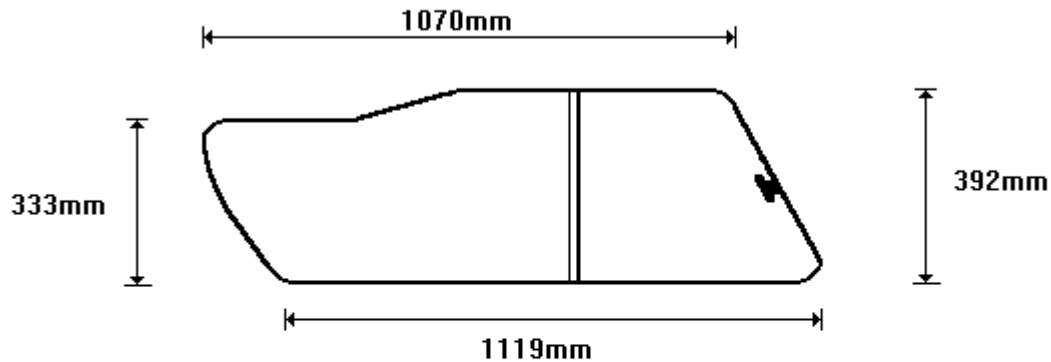

STALLION A
CWJSS100
CWJSS100R

TEMP DRAWING 2x90° PAR
SIZE: 419x460 (0.20)

TEMP DRAWING AAR
SIZE: 419x460 (0.20)

General Hinges

(011) 907 1755/6

STALLION B
CWJSS101
CWJSS101R

TEMP DRAWING 2x90° PAR
SIZE: 420x422 (0.18)

SINGLE SLIDING PERSPEX
CWJSS103
CWJSS103R

TEMP DRAWING 2x90° PAR
SIZE: 273x340 (0.10)

TEMP DRAWING AAR
SIZE: 273x340 (0.10)

General Hinges

(011) 907 1755/6

700x300
CWJSS104
CWJSS104R

TEMP DRAWING 2x9Ø PAR
SIZE: 273x344 (0.10)

TEMP DRAWING AAR
SIZE: 273x344 (0.10)

General Hinges

(011) 907 1755/6

JSS CORSA
CW JSS 105/R
CW JSS 105G/GR

TEMP JSS/COR/A 2x9Ø PAR
SIZE: 366x485 (0.19)

TEMP JSS/COR/B AAR
SIZE: 366x747 (0.28)

General Hinges

TEMP DRW 2x9Ø PAR
SIZE: 324x435 (0.15)

TEMP DRW 2x9Ø PAR
SIZE: 324x435 (0.15)

General Hinges

(011) 907 1755/6

JSS 22
CWJSS108
CWJSS108R

TEMP DRW 2x90° PAR
SIZE: 420x330 (0.15)

TEMP DRW AAR
SIZE: 420x330 (0.15)