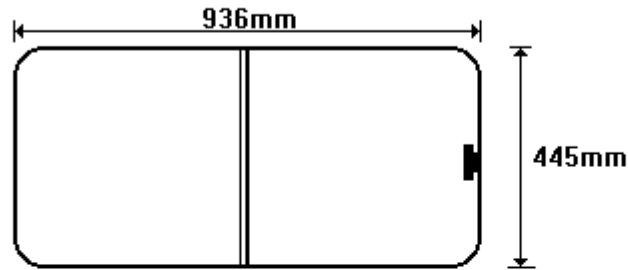

STALLION A
CWJSS100
CWJSS100R

TEMP DRAWING 2x90° PAR
SIZE: 419x460 (0.20)

TEMP DRAWING AAR
SIZE: 419x460 (0.20)

General Hinges

(011) 907 1755/6

STALLION B
CWJSS101
CWJSS101R

TEMP DRAWING 2x90° PAR
SIZE: 420x422 (0.18)

TEMP JSS STALLION/B AAR
SIZE: 419x545 (0.23)

General Hinges

(011) 907 1755/6

JAN SMIT SPECIAL
CWJSS102
CWJSS102R

TEMP JSS/A 2x90° PAR
SIZE: 315x632 (0.21)

TEMP JSS/B AAR
SIZE: 315x632 (0.21)

General Hinges

(011) 907 1755/6

SINGLE SLIDING PERSPEX
CWJSS103
CWJSS103R

TEMP DRAWING 2x90° PAR
SIZE: 273x340 (0.10)

TEMP DRAWING AAR
SIZE: 273x340 (0.10)

General Hinges

(011) 907 1755/6

700x300
CWJSS104
CWJSS104R

TEMP DRAWING 2x9Ø PAR
SIZE: 273x344 (0.10)

TEMP DRW 2x9Ø PAR
SIZE: 324x435 (0.15)

TEMP DRW 2x9Ø PAR
SIZE: 324x435 (0.15)

General Hinges

(011) 907 1755/6

JSS 22
CWJSS108
CWJSS108R

TEMP DRW 2x90° PAR
SIZE: 420x330 (0.15)

TEMP DRW AAR
SIZE: 420x330 (0.15)