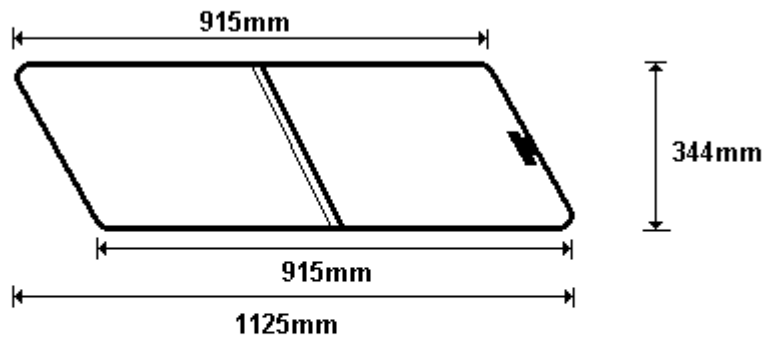

General Hinges

(011) 907 1755/6

RAD FIESTA REEF
CWRAD118G
CWRAD118GR

TEMP CW RAD 118/A 2x90° PAR
SIZE: 353x750 (0.28)

TEMP CW RAD 118/B AAR
SIZE: 353x748 (0.28)

General Hinges

(011) 907 1755/6

RAD DOUBLE CAB TUFF TOP
CWRAD119
CWRAD119R