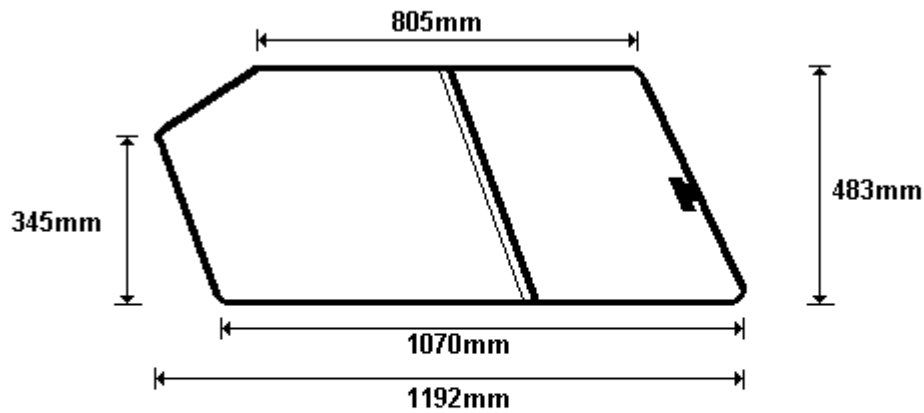

TEMP CW RAD 140/A 2x9Ø PAR
SIZE: 320x550 (0.18)

TEMP CW RAD 140/B AAR
SIZE: 320x606 (0.20)

General Hinges

(011) 907 1755/6

RAD TUFF TOP
CWRAD120
CWRAD120R

TEMP CW RAD 120/A 2x9Ø PAR
SIZE: 458x564 (0.27)

TEMP CW RAD 120/B AAR
SIZE: 458x784 (0.38)

General Hinges

(011) 907 1755/6

RADICAL 2600 HILUX LWB
CWRAD121
CWRAD121R

TEMP CW RAD 121/A 2x9Ø PAR
SIZE: 460x498 (0.24)

TEMP CW RAD 121/B AAR
SIZE: 460x694 (0.33)

General Hinges

(011) 907 1755/6

RAD SUPER CAB
CWRAD122G
CWRAD122GR

TEMP CW RAD 122/A 2x9Ø PAR
SIZE: 380x748 (0.30)

TEMP CW RAD 122/B AAR
SIZE: 380x714 (0.29)

General Hinges

(011) 907 1755/6

RAD MAHINDRA
CWRAD123G
CWRAD123GR

TEMP RAD MAHINDRA/A 2x9Ø PAR
SIZE: 381x458 (0.19)