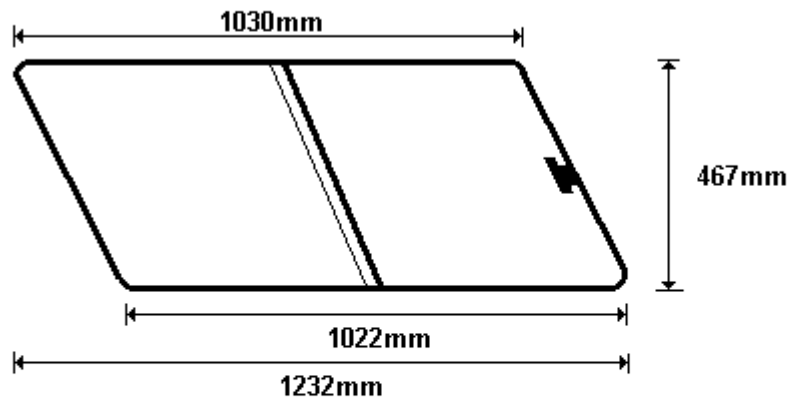

General Hinges

(011) 907 1755/6

RAD COLT CLUB REEF
CWRAD114G
CWRAD114GR

TEMP CW RAD 114/A 2x90° PAR
SIZE: 385x768 (0.31)

TEMP CW RAD 114/B AAR
SIZE: 385x772 (0.31)

General Hinges

(011) 907 1755/6

RAD LWB REEF
CWRAD115G
CWRAD115GR

TEMP CW RAD 115/A 2x90° PAR
SIZE: 443x725 (0.33)

TEMP CW RAD 115/B AAR
SIZE: 443x725 (0.33)

General Hinges

(011) 907 1755/6

RADICAL CORSA REEF
CWRAD116G
CWRAD116GR

TEMP CW RAD 116/A 2x90° PAR
SIZE: 346x680 (0.25)