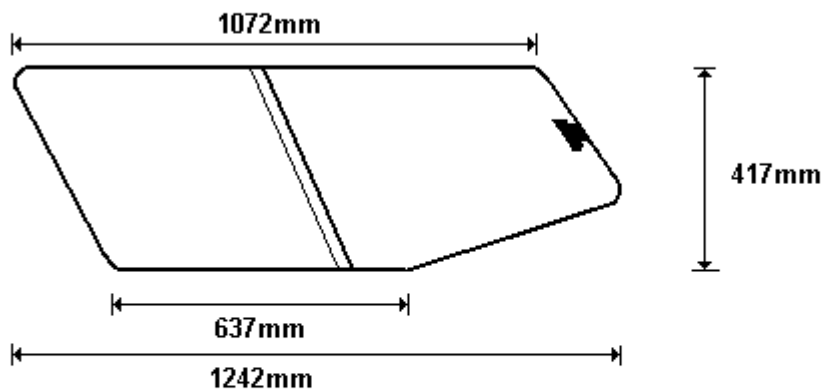

TEMP GHRADBB/G AAR
SIZE: 368x550 (0.21)

General Hinges

(011) 907 1755/6

RAD BANTAM II
CWRAD110
CWRAD110R

TEMP HANNES/A 2x9Ø PAR
SIZE: 374x325 (0.12)

TEMP HANNES/B AAR
SIZE: 374x542 (0.21)

General Hinges

(011) 907 1755/6

RAD GOLF
CWRAD111
CWRAD111R

TEMP RAD GOLF/A 2x90° PAR
SIZE: 390x406 (0.17)

TEMP RAD GOLF/B AAR
SIZE: 389x588 (0.24)

General Hinges

(011) 907 1755/6

RAD CLUB COLT
CWRAD112G
CWRAD112GR

TEMP RAD CLUB COLT/A 2x90° PAR
SIZE: 394x862 (0.35)