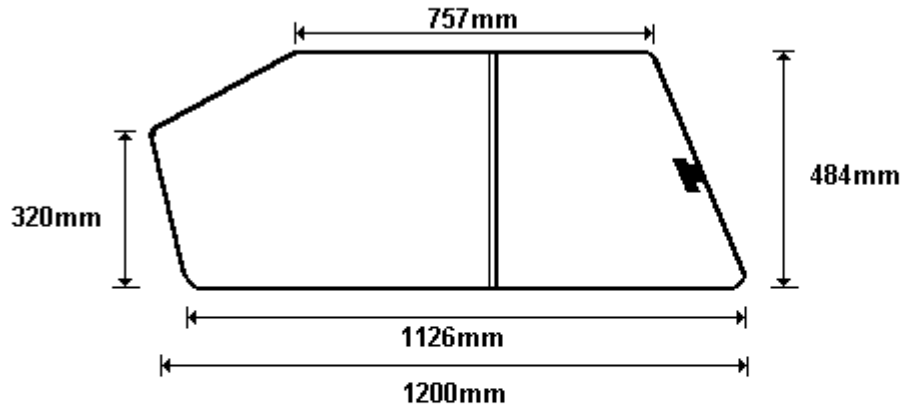

TEMP CW RAD 140/A 2x9Ø PAR
SIZE: 320x550 (0.18)

TEMP CW RAD 140/B AAR
SIZE: 320x606 (0.20)

General Hinges

(011) 907 1755/6

RAD TUFF TOP
CWRAD120
CWRAD120R

TEMP CW RAD 120/A 2x9Ø PAR
SIZE: 458x564 (0.27)

TEMP CW RAD 120/B AAR
SIZE: 458x784 (0.38)

General Hinges

(011) 907 1755/6

RADICAL 2600 HILUX LWB
CWRAD121
CWRAD121R

TEMP CW RAD 121/A 2x9Ø PAR
SIZE: 460x498 (0.24)

TEMP CW RAD 121/B AAR
SIZE: 460x694 (0.33)

General Hinges

(011) 907 1755/6

RAD SUPER CAB
CWRAD122G
CWRAD122GR

TEMP CW RAD 122/A 2x9Ø PAR
SIZE: 380x748 (0.30)

TEMP CW RAD 122/B AAR
SIZE: 380x714 (0.29)

General Hinges

(011) 907 1755/6

RAD MAHINDRA
CWRAD123G
CWRAD123GR

TEMP RAD MAHINDRA/A 2x9Ø PAR
SIZE: 381x458 (0.19)