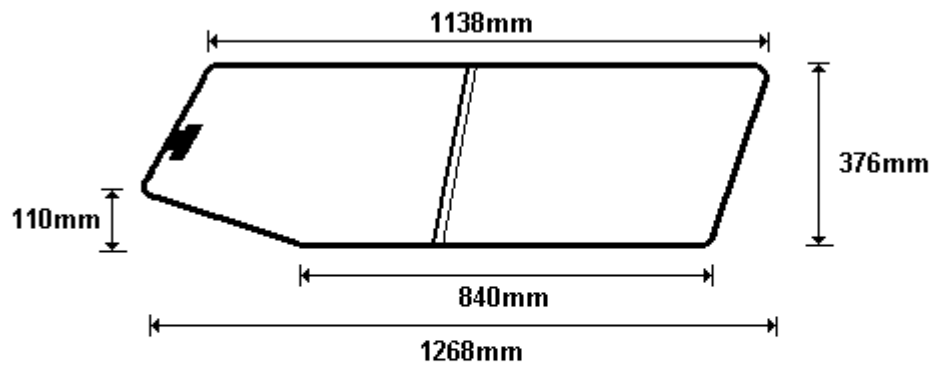

RAD BANTAM 2002 (FIESTA)
CWRAD113G
CWRAD113GR

TEMP RAD BANTAM 2002/A 2x90° PAR
SIZE: 352x690 (0.26)

TEMP RAD BANTAM 2002/B AAR
SIZE: 351x707 (0.27)

General Hinges

(011) 907 1755/6