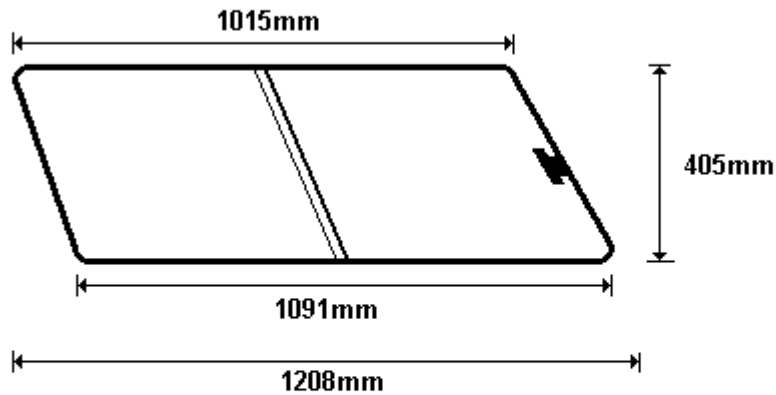

RAD REEF DOUBLE CAB
CWRAD117G
CWRAD117GR

TEMP CW RAD 117/A 2x90° PAR
SIZE: 381x634 (0.26)

TEMP CW RAD 117/B AAR
SIZE: 381x672 (0.27)

General Hinges

(011) 907 1755/6