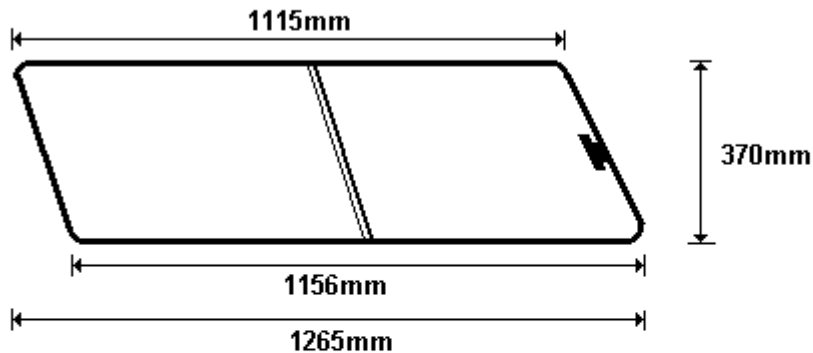

TEMP CW RAD 115/A 2x90° PAR
SIZE: 443x725 (0.33)

TEMP CW RAD 115/B AAR
SIZE: 443x725 (0.33)

General Hinges

(011) 907 1755/6

RADICAL CORSA REEF
CWRAD116G
CWRAD116GR

TEMP CW RAD 116/A 2x90° PAR
SIZE: 346x680 (0.25)