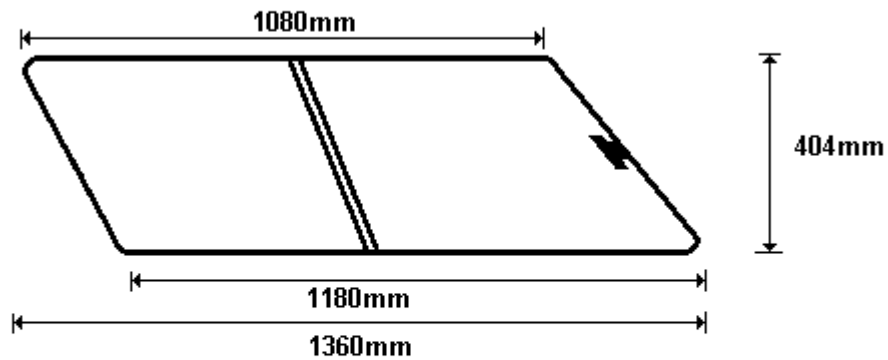

General Hinges

(011) 907 1755/6

RADICAL 2600 HILUX LWB
CWRAD121
CWRAD121R

TEMP CW RAD 121/A 2x9Ø PAR
SIZE: 460x498 (0.24)

TEMP CW RAD 121/B AAR
SIZE: 460x694 (0.33)

General Hinges

(011) 907 1755/6

RAD SUPER CAB
CWRAD122G
CWRAD122GR

TEMP CW RAD 122/A 2x9Ø PAR
SIZE: 380x748 (0.30)

TEMP CW RAD 122/B AAR
SIZE: 380x714 (0.29)

General Hinges

(011) 907 1755/6

RAD MAHINDRA
CWRAD123G
CWRAD123GR

TEMP RAD MAHINDRA/A 2x9Ø PAR
SIZE: 381x458 (0.19)