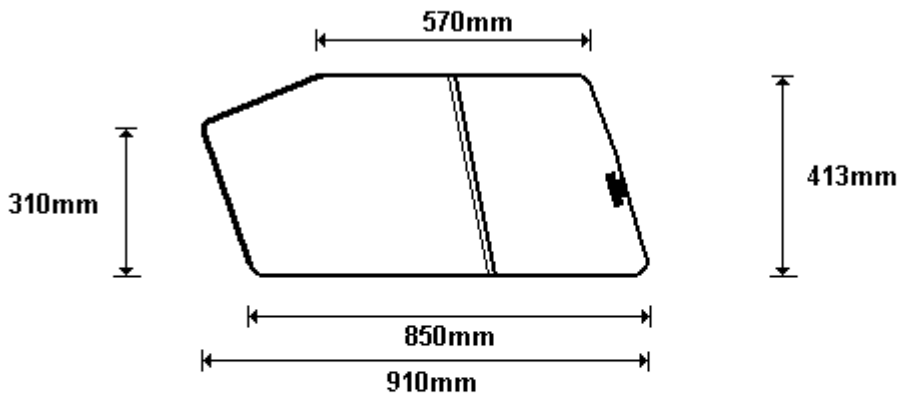

RAD GOLF
CWRAD111
CWRAD111R

TEMP RAD GOLF/A 2x90° PAR
SIZE: 390x406 (0.17)

TEMP RAD GOLF/B AAR
SIZE: 389x588 (0.24)

General Hinges

(011) 907 1755/6