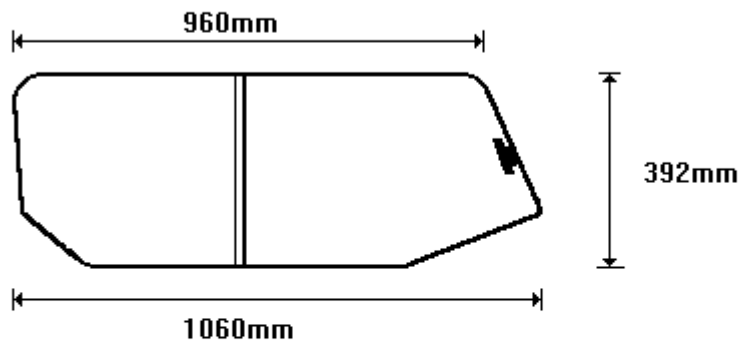

General Hinges

(011) 907 1755/6

RADICAL ISUZU
CWRAD107G
CWRAD107GR

TEMP RAD 1/A 2x90° PAR
SIZE: 460x698 (0.33)

TEMP RAD 1/B AAR
SIZE: 460x698 (0.33)

General Hinges

(011) 907 1755/6

RADICAL RANCHERO
CWRAD108G
CWRAD108GR

TEMP RAD RANCHERO/A 2x90° PAR
SIZE: 333x790 (0.28)

TEMP RAD RANCHERO/B AAR
SIZE: 333x698 (0.25)

General Hinges

(011) 907 1755/6

RAD NEW BANTAM
CWRAD109G
CWRAD109GR

TEMP GHRADBA/G 2x9Ø PAR
SIZE: 368x500 (0.19)

TEMP GHRADBB/G AAR
SIZE: 368x550 (0.21)

General Hinges

(011) 907 1755/6

RAD BANTAM II
CWRAD110
CWRAD110R

TEMP HANNES/A 2x9Ø PAR
SIZE: 374x325 (0.12)

TEMP HANNES/B AAR
SIZE: 374x542 (0.21)

General Hinges

(011) 907 1755/6