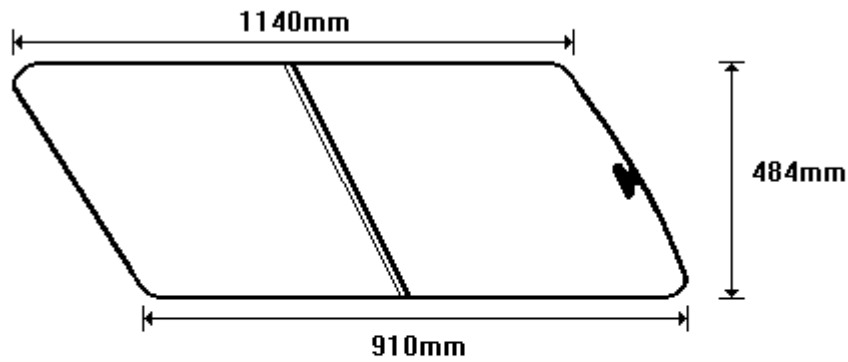

TEMP RAD ISUZU LWB/A 2x90° PAR
SIZE: 423x678 (0.30)

TEMP RAD ISUZU LWB/B AAR
SIZE: 423x626 (0.28)

General Hinges

(011) 907 1755/6

CORSA
CWRAD106G
CWRAD106GR

TEMP RAD CORSA/A 2x90° PAR
SIZE: 342x663 (0.24)

TEMP RAD CORSA/B AAR
SIZE: 342x548 (0.19)

General Hinges

(011) 907 1755/6

RADICAL ISUZU
CWRAD107G
CWRAD107GR

TEMP RAD 1/A 2x90° PAR
SIZE: 460x698 (0.33)

TEMP RAD 1/B AAR
SIZE: 460x698 (0.33)

General Hinges

(011) 907 1755/6

RADICAL RANCHERO
CWRAD108G
CWRAD108GR