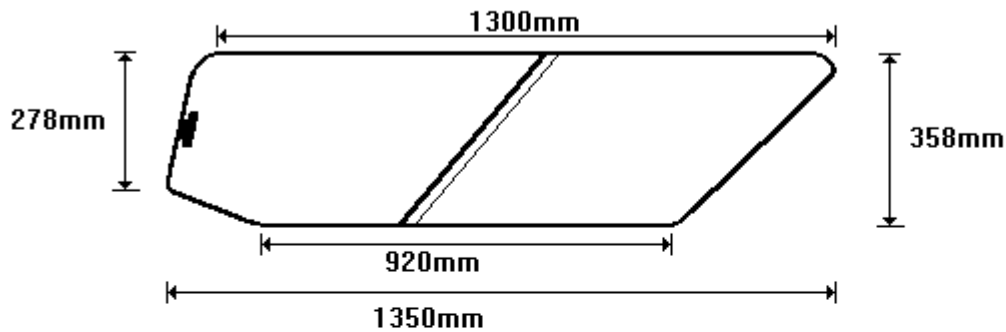

TEMP RAD ISUZU LWB/A 2x90° PAR
SIZE: 423x678 (0.30)

TEMP RAD ISUZU LWB/B AAR
SIZE: 423x626 (0.28)

General Hinges

(011) 907 1755/6

CORSA
CWRAD106G
CWRAD106GR

TEMP RAD CORSA/A 2x90° PAR
SIZE: 342x663 (0.24)

TEMP RAD CORSA/B AAR
SIZE: 342x548 (0.19)

General Hinges

(011) 907 1755/6

RADICAL ISUZU
CWRAD107G
CWRAD107GR

TEMP RAD 1/A 2x90° PAR
SIZE: 460x698 (0.33)

TEMP RAD 1/B AAR
SIZE: 460x698 (0.33)

General Hinges

(011) 907 1755/6

RADICAL RANCHERO
CWRAD108G
CWRAD108GR

TEMP RAD RANCHERO/A 2x90° PAR
SIZE: 333x790 (0.28)

TEMP RAD RANCHERO/B AAR
SIZE: 333x698 (0.25)

General Hinges

(011) 907 1755/6

RAD NEW BANTAM
CWRAD109G
CWRAD109GR

TEMP GHRADBA/G 2x9Ø PAR
SIZE: 368x500 (0.19)