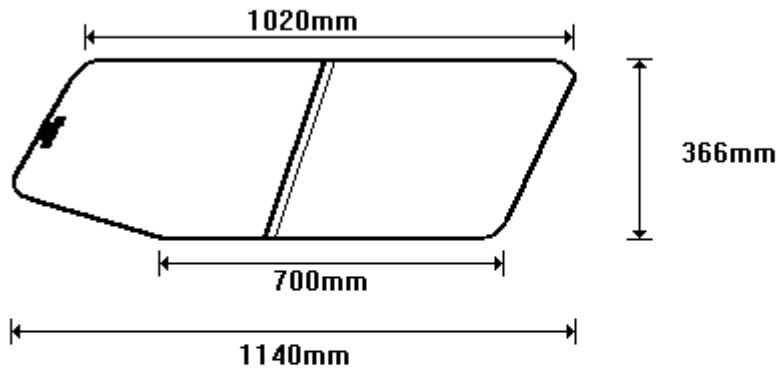

General Hinges

(011) 907 1755/6

RAD COURIER DOUBLE CAB
CWRAD104G
CWRAD104GR

TEMP RAD COURIER/A 2x90° PAR
SIZE: 375x445 (0.17)

TEMP RAD COURIER/B AAR
SIZE: 375x445 (0.17)

General Hinges

(011) 907 1755/6

RAD ISUZU LWB
CWRAD105G
CWRAD105GR

TEMP RAD ISUZU LWB/A 2x90° PAR
SIZE: 423x678 (0.30)

TEMP RAD ISUZU LWB/B AAR
SIZE: 423x626 (0.28)

General Hinges

(011) 907 1755/6

CORSA
CWRAD106G
CWRAD106GR

TEMP RAD CORSA/A 2x90° PAR
SIZE: 342x663 (0.24)

TEMP RAD CORSA/B AAR
SIZE: 342x548 (0.19)

General Hinges

(011) 907 1755/6

RADICAL ISUZU
CWRAD107G
CWRAD107GR

TEMP RAD 1/A 2x90° PAR
SIZE: 460x698 (0.33)

TEMP RAD 1/B AAR
SIZE: 460x698 (0.33)

General Hinges

(011) 907 1755/6

RADICAL RANCHERO
CWRAD108G
CWRAD108GR

TEMP RAD RANCHERO/A 2x90° PAR
SIZE: 333x790 (0.28)

TEMP RAD RANCHERO/B AAR
SIZE: 333x698 (0.25)

General Hinges

(011) 907 1755/6

RAD NEW BANTAM
CWRAD109G
CWRAD109GR

TEMP GHRADBA/G 2x9Ø PAR
SIZE: 368x500 (0.19)