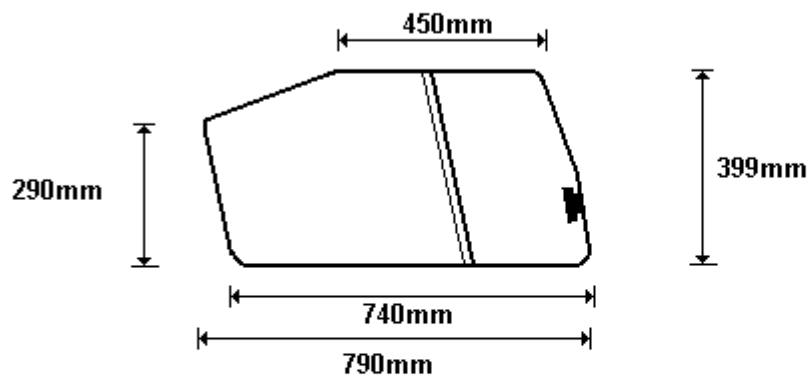

General Hinges

(011) 907 1755/6

RADICAL ISUZU
CWRAD107G
CWRAD107GR

TEMP RAD 1/A 2x90° PAR
SIZE: 460x698 (0.33)

TEMP RAD 1/B AAR
SIZE: 460x698 (0.33)

General Hinges

(011) 907 1755/6

RADICAL RANCHERO
CWRAD108G
CWRAD108GR

TEMP RAD RANCHERO/A 2x90° PAR
SIZE: 333x790 (0.28)

TEMP RAD RANCHERO/B AAR
SIZE: 333x698 (0.25)

General Hinges

(011) 907 1755/6

RAD NEW BANTAM
CWRAD109G
CWRAD109GR

TEMP GHRADBA/G 2x9Ø PAR
SIZE: 368x500 (0.19)

TEMP GHRADBB/G AAR
SIZE: 368x550 (0.21)

General Hinges

(011) 907 1755/6

RAD BANTAM II
CWRAD110
CWRAD110R

TEMP HANNES/A 2x9Ø PAR
SIZE: 374x325 (0.12)

TEMP HANNES/B AAR
SIZE: 374x542 (0.21)

General Hinges

(011) 907 1755/6