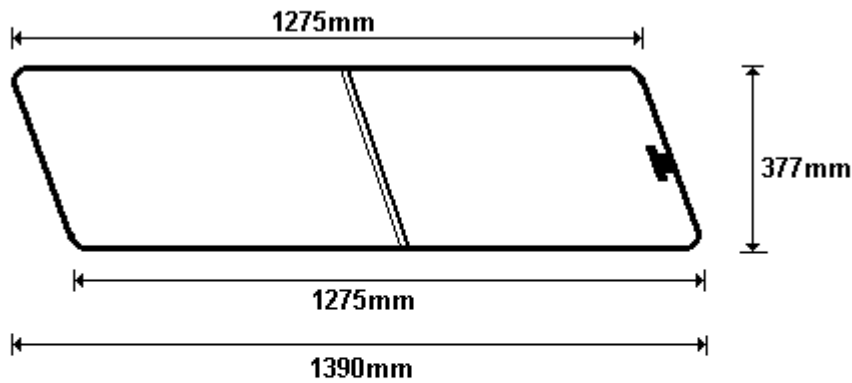

RAD FIESTA REEF
CWRAD118G
CWRAD118GR

TEMP CW RAD 118/A 2x90° PAR
SIZE: 353x750 (0.28)

TEMP CW RAD 118/B AAR
SIZE: 353x748 (0.28)

General Hinges

(011) 907 1755/6