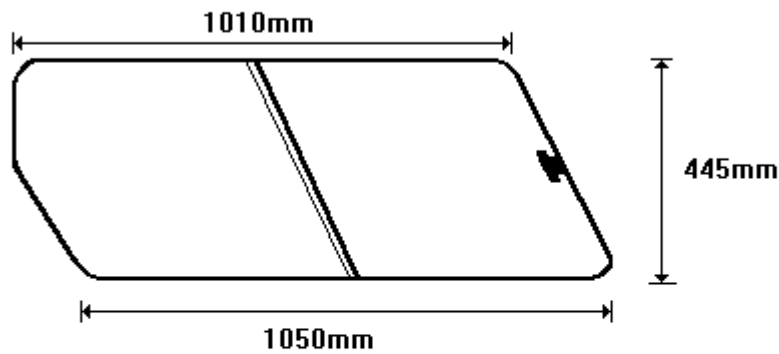

General Hinges

(011) 907 1755/6

RAD COURIER DOUBLE CAB
CWRAD104G
CWRAD104GR

TEMP RAD COURIER/A 2x90° PAR
SIZE: 375x445 (0.17)

TEMP RAD COURIER/B AAR
SIZE: 375x445 (0.17)

General Hinges

(011) 907 1755/6

RAD ISUZU LWB
CWRAD105G
CWRAD105GR

TEMP RAD ISUZU LWB/A 2x90° PAR
SIZE: 423x678 (0.30)

TEMP RAD ISUZU LWB/B AAR
SIZE: 423x626 (0.28)

General Hinges

(011) 907 1755/6

CORSA
CWRAD106G
CWRAD106GR

TEMP RAD CORSA/A 2x90° PAR
SIZE: 342x663 (0.24)

TEMP RAD CORSA/B AAR
SIZE: 342x548 (0.19)