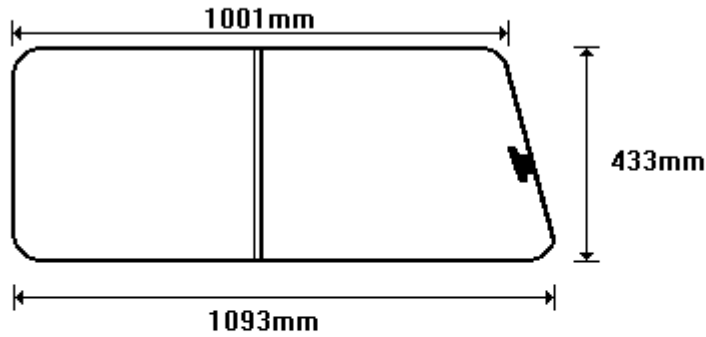

**ROMA BANTAM**  
**CWROMA100**  
**CWROMA100R**

**TEMP** ROMA BANTAM/A 2x90° PAR  
**SIZE:** 406x620 (0.27)

**TEMP** ROMA BANTAM/B AAR  
**SIZE:** 407x650 (0.28)

General Hinges

(011) 907 1755/6

**ROMA PIET**  
**CWROMA101/G**  
**CWROMA101R/GR**

**TEMP** ROMA PIET/A 2x90° PAR  
**SIZE:** 409x533 (0.23)

**TEMP** ROMA PIET/B AAR  
**SIZE:** 406x548 (0.23)

General Hinges

(011) 907 1755/6

**ROMA BANTAM 200mm LONGER**  
**CWROMA102**  
**CWROMA102R**

**TEMP** LARGE ROMA BANTAM/A 2x90° PAR  
**SIZE:** 407x721 (0.31)

**TEMP** LARGE ROMA BANTAM/B AAR  
**SIZE:** 407x748 (0.32)

General Hinges

(011) 907 1755/6

**SMALL ROMA BANTAM**  
**CWROMA103**  
**CWROMA103R**

**TEMP** SMALL BANTAM/A 2x90° PAR  
**SIZE:** 400x525 (0.21)

**TEMP** SMALL BANTAM/B AAR  
**SIZE:** 399x650 (0.26)

General Hinges

(011) 907 1755/6

ROMA DIENER  
CWROMA104  
CWROMA104R

TEMP ROMA DIENER/A 2x90° PAR  
SIZE: 407x575 (0.24)

TEMP ROMA DIENER/B AAR  
SIZE: 407x498 (0.21)