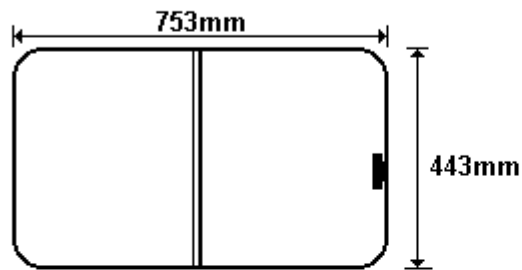

TEMP ROMA SUZUKI/B AAR  
SIZE: 400x393 (0.16)

General Hinges

(011) 907 1755/6

ROMA LANDROVER  
CWROMA112  
CWROMA112R

TEMP ROMA LANDROVER/A 2x9Ø PAR  
SIZE: 415x440 (0.19)

TEMP ROMA LANDROVER/B AAR  
SIZE: 414x439 (0.19)

General Hinges

(011) 907 1755/6

ROMA CORSA  
CWROMA113  
CWROMA113R

TEMP ROMA CORSA/A 2x9Ø PAR  
SIZE: 280x325 (0.10)

TEMP ROMA CORSA/B AAR  
SIZE: 280x422 (0.13)

General Hinges

(011) 907 1755/6

**ROMA STALLION**  
**CWROMA114**  
**CWROMA114R**

**TEMP** ROMA STALLION/A 2x90° PAR  
**SIZE:** 418x370 (0.16)

**TEMP** ROMA STALLION/B AAR  
**SIZE:** 418x370 (0.16)

General Hinges

(011) 907 1755/6

**ROMA GWE / DD2 SLIDER**  
**CWROMA115**  
**CWROMA115R**