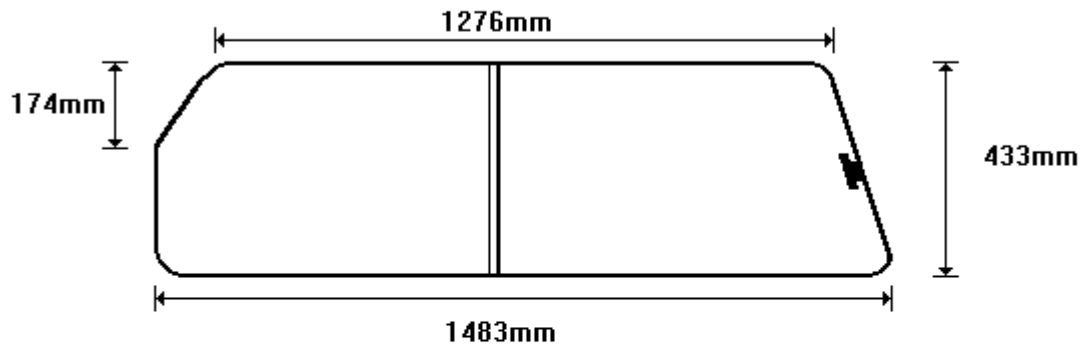

**ROMA BANTAM**  
**CWROMA100**  
**CWROMA100R**

**TEMP** ROMA BANTAM/A 2x90° PAR  
**SIZE:** 406x620 (0.27)

**TEMP** ROMA BANTAM/B AAR  
**SIZE:** 407x650 (0.28)

General Hinges

(011) 907 1755/6

**ROMA PIET**  
**CWROMA101/G**  
**CWROMA101R/GR**

**TEMP** ROMA PIET/A 2x90° PAR  
**SIZE:** 409x533 (0.23)

**TEMP** ROMA PIET/B AAR  
**SIZE:** 406x548 (0.23)

General Hinges

(011) 907 1755/6

**ROMA BANTAM 200mm LONGER**  
**CWROMA102**  
**CWROMA102R**

**TEMP** LARGE ROMA BANTAM/A 2x90° PAR  
**SIZE:** 407x721 (0.31)

**TEMP** LARGE ROMA BANTAM/B AAR  
**SIZE:** 407x748 (0.32)

General Hinges

(011) 907 1755/6

**SMALL ROMA BANTAM**  
**CWROMA103**  
**CWROMA103R**

**TEMP** SMALL BANTAM/A 2x90° PAR  
**SIZE:** 400x525 (0.21)

**TEMP** SMALL BANTAM/B AAR  
**SIZE:** 399x650 (0.26)

General Hinges

(011) 907 1755/6

ROMA DIENER  
CWROMA104  
CWROMA104R

TEMP ROMA DIENER/A 2x90° PAR  
SIZE: 407x575 (0.24)

TEMP ROMA DIENER/B AAR  
SIZE: 407x498 (0.21)