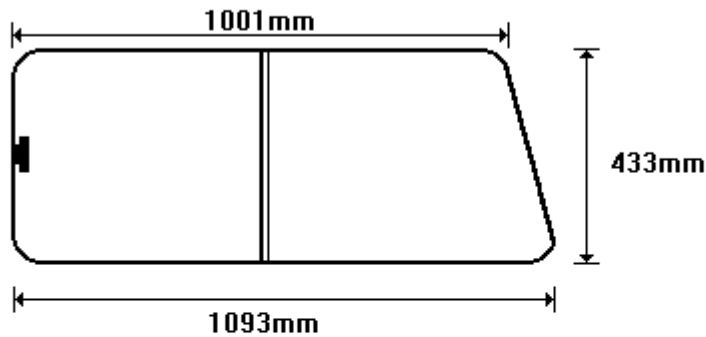

ROMA DIENER REVERSED
CWROMA105
CWROMA105R

TEMP ROMA DIENER/B 2x90° PAR
SIZE: 407x498 (0.21)

TEMP ROMA DIENER/A AAR NO HOLES
SIZE: 407x575 (0.24)

General Hinges

(011) 907 1755/6