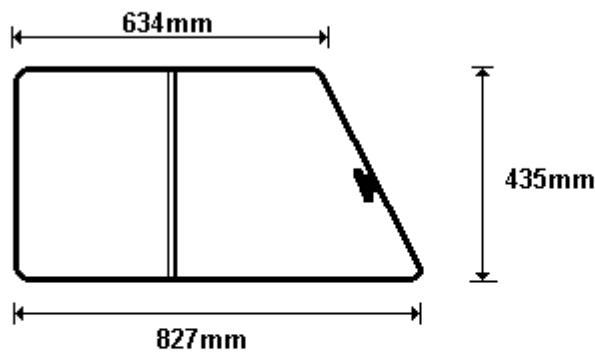

**TEMP** ROMA STALLION/A 2x90° PAR  
**SIZE:** 418x370 (0.16)

**TEMP** ROMA STALLION/B AAR  
**SIZE:** 418x370 (0.16)

General Hinges

(011) 907 1755/6

**ROMA GWE / DD2 SLIDER**  
**CWROMA115**  
**CWROMA115R**

**TEMP** DRAWING 2x90° PAR  
**SIZE:** 413x300 (0.13)

**TEMP** ROMA GWE/B AAR  
**SIZE:** 413x419 (0.18)

General Hinges

(011) 907 1755/6

JEEP 934/485  
CWROMA116  
CWROMA116R

TEMP DRAWING 2x9Ø PAR  
SIZE: 425x510 (0.22)

TEMP DRAWING AAR  
SIZE: 425x319 (0.14)

General Hinges

(011) 907 1755/6

ROAMER DEON  
CWROMA117  
CWROMA117R

TEMP ROMA DEON/A 2x9Ø PAR  
SIZE: 349x565 (0.20)

TEMP ROMA DEON/B AAR  
SIZE: 349x519 (0.18)

General Hinges