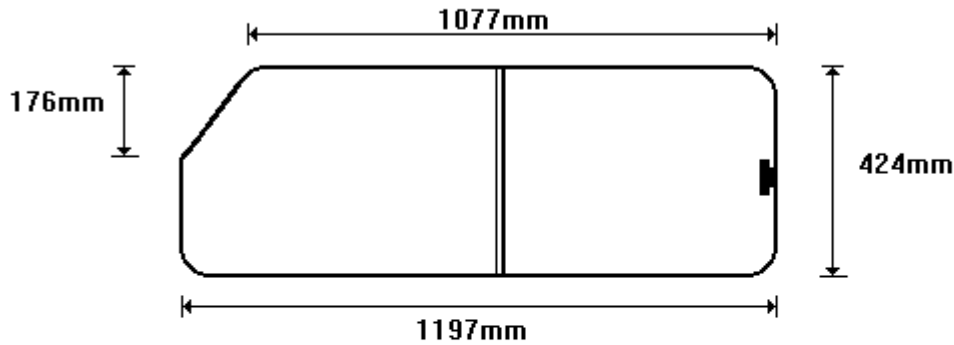

**ROMA BANTAM**  
**CWROMA100**  
**CWROMA100R**

**TEMP** ROMA BANTAM/A 2x90° PAR  
**SIZE:** 406x620 (0.27)

**TEMP** ROMA BANTAM/B AAR  
**SIZE:** 407x650 (0.28)

General Hinges

(011) 907 1755/6

**ROMA PIET**  
**CWROMA101/G**  
**CWROMA101R/GR**

**TEMP** ROMA PIET/A 2x90° PAR  
**SIZE:** 409x533 (0.23)

**TEMP** ROMA PIET/B AAR  
**SIZE:** 406x548 (0.23)

General Hinges

(011) 907 1755/6

**ROMA BANTAM 200mm LONGER**  
**CWROMA102**  
**CWROMA102R**

**TEMP** LARGE ROMA BANTAM/A 2x90° PAR  
**SIZE:** 407x721 (0.31)

**TEMP** LARGE ROMA BANTAM/B AAR  
**SIZE:** 407x748 (0.32)

General Hinges

(011) 907 1755/6

**SMALL ROMA BANTAM**  
**CWROMA103**  
**CWROMA103R**

**TEMP** SMALL BANTAM/A 2x90° PAR  
**SIZE:** 400x525 (0.21)

**TEMP** SMALL BANTAM/B AAR  
**SIZE:** 399x650 (0.26)

General Hinges

(011) 907 1755/6

ROMA DIENER  
CWROMA104  
CWROMA104R

TEMP ROMA DIENER/A 2x90° PAR  
SIZE: 407x575 (0.24)

TEMP ROMA DIENER/B AAR  
SIZE: 407x498 (0.21)