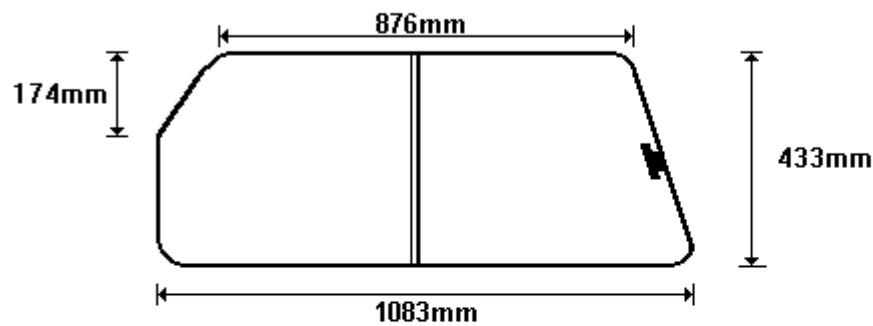

**ROMA BANTAM**  
**CWROMA100**  
**CWROMA100R**

**TEMP** ROMA BANTAM/A 2x90° PAR  
**SIZE:** 406x620 (0.27)

**TEMP** ROMA BANTAM/B AAR  
**SIZE:** 407x650 (0.28)

General Hinges

(011) 907 1755/6

**ROMA PIET**  
**CWROMA101/G**  
**CWROMA101R/GR**

**TEMP** ROMA PIET/A 2x90° PAR  
**SIZE:** 409x533 (0.23)

**TEMP** ROMA PIET/B AAR  
**SIZE:** 406x548 (0.23)

General Hinges

(011) 907 1755/6

**ROMA BANTAM 200mm LONGER**  
**CWROMA102**  
**CWROMA102R**

**TEMP** LARGE ROMA BANTAM/A 2x90° PAR  
**SIZE:** 407x721 (0.31)

**TEMP** LARGE ROMA BANTAM/B AAR  
**SIZE:** 407x748 (0.32)

General Hinges

(011) 907 1755/6

**SMALL ROMA BANTAM**  
**CWROMA103**  
**CWROMA103R**

**TEMP** SMALL BANTAM/A 2x90° PAR  
**SIZE:** 400x525 (0.21)