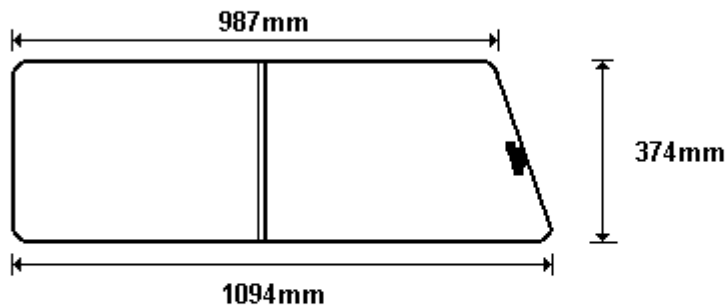

**TEMP** ROMA STALLION/A 2x90° PAR  
**SIZE:** 418x370 (0.16)

**TEMP** ROMA STALLION/B AAR  
**SIZE:** 418x370 (0.16)

General Hinges

(011) 907 1755/6

**ROMA GWE / DD2 SLIDER**  
**CWROMA115**  
**CWROMA115R**

**TEMP** DRAWING 2x90° PAR  
**SIZE:** 413x300 (0.13)

**TEMP** ROMA GWE/B AAR  
**SIZE:** 413x419 (0.18)

General Hinges

(011) 907 1755/6

JEEP 934/485  
CWROMA116  
CWROMA116R

TEMP DRAWING 2x9Ø PAR  
SIZE: 425x510 (0.22)

TEMP DRAWING AAR  
SIZE: 425x319 (0.14)

General Hinges

(011) 907 1755/6

ROAMER DEON  
CWROMA117  
CWROMA117R

TEMP ROMA DEON/A 2x9Ø PAR  
SIZE: 349x565 (0.20)

TEMP ROMA DEON/B AAR  
SIZE: 349x519 (0.18)

General Hinges