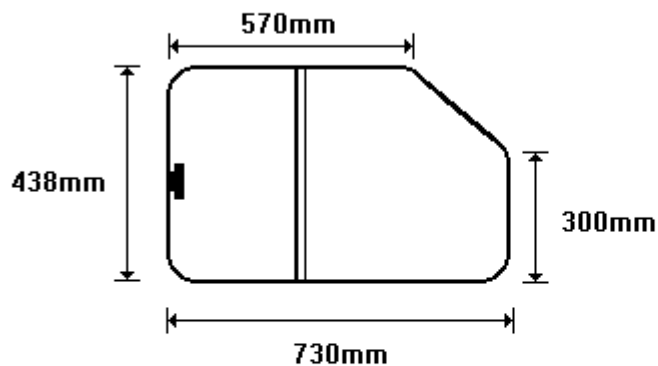

General Hinges

(011) 907 1755/6

ROMA CORSA  
CWROMA113  
CWROMA113R

TEMP ROMA CORSA/A 2x9Ø PAR  
SIZE: 280x325 (0.10)

TEMP ROMA CORSA/B AAR  
SIZE: 280x422 (0.13)

General Hinges

(011) 907 1755/6

**ROMA STALLION**  
**CWROMA114**  
**CWROMA114R**

**TEMP** ROMA STALLION/A 2x90° PAR  
**SIZE:** 418x370 (0.16)

**TEMP** ROMA STALLION/B AAR  
**SIZE:** 418x370 (0.16)

General Hinges

(011) 907 1755/6

**ROMA GWE / DD2 SLIDER**  
**CWROMA115**  
**CWROMA115R**

**TEMP** DRAWING 2x90° PAR  
**SIZE:** 413x300 (0.13)

**TEMP** ROMA GWE/B AAR  
**SIZE:** 413x419 (0.18)

General Hinges

(011) 907 1755/6

JEEP 934/485  
CWROMA116  
CWROMA116R

TEMP DRAWING 2x9Ø PAR  
SIZE: 425x510 (0.22)

TEMP DRAWING AAR  
SIZE: 425x319 (0.14)

General Hinges

(011) 907 1755/6

ROAMER DEON  
CWROMA117  
CWROMA117R

TEMP ROMA DEON/A 2x9Ø PAR  
SIZE: 349x565 (0.20)

TEMP ROMA DEON/B AAR  
SIZE: 349x519 (0.18)

General Hinges