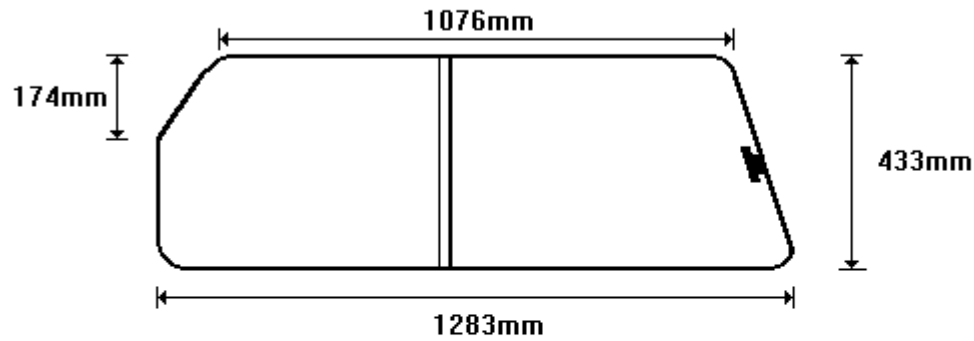

**ROMA BANTAM**  
**CWROMA100**  
**CWROMA100R**

**TEMP** ROMA BANTAM/A 2x90° PAR  
**SIZE:** 406x620 (0.27)

**TEMP** ROMA BANTAM/B AAR  
**SIZE:** 407x650 (0.28)

General Hinges

(011) 907 1755/6

**ROMA PIET**  
**CWROMA101/G**  
**CWROMA101R/GR**

**TEMP** ROMA PIET/A 2x90° PAR  
**SIZE:** 409x533 (0.23)

**TEMP** ROMA PIET/B AAR  
**SIZE:** 406x548 (0.23)

General Hinges

(011) 907 1755/6

**ROMA BANTAM 200mm LONGER**  
**CWROMA102**  
**CWROMA102R**

**TEMP** LARGE ROMA BANTAM/A 2x90° PAR  
**SIZE:** 407x721 (0.31)