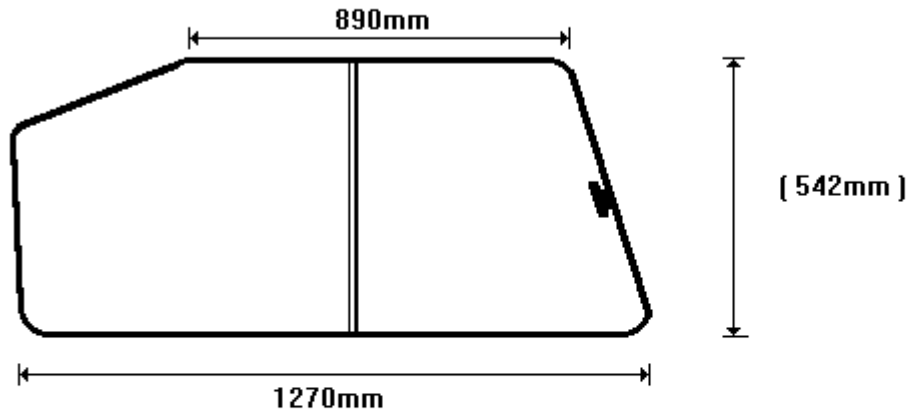

COX 0360 (ISUZU LWB)
CWSAC0360
CWSAC0360R

TEMP COX0360/A 2x90° PAR
SIZE: 533x592 (0.33)

TEMP COX0360/B AAR
SIZE: 533x694 (0.39)

General Hinges

(011) 907 1755/6