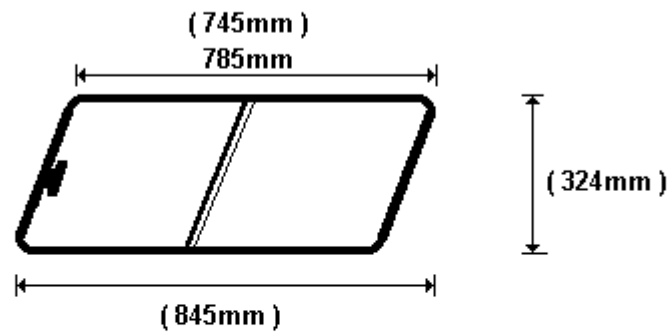

CORSA SPORT 2004
CWSAC0400
CWSAC0400R

TEMP COX0400/A 2x90° PAR
SIZE: 318x458 (0.15)

TEMP COX0400/B
SIZE: 317x548 (0.18)

General Hinges

(011) 907 1755/6