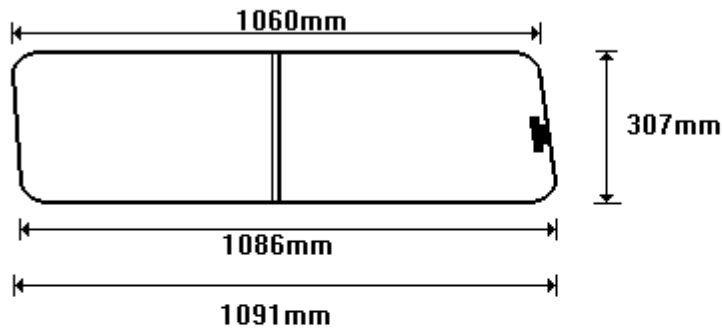

TEMP COX0130/A 2x90° PAR
SIZE: 386x550 (0.22)

TEMP COX0130/B AAR
SIZE: 386x622 (0.25)

General Hinges

(011) 907 1755/6

1400 SPORT
CWSAC0140
CWSAC0140R

TEMP COX0330/A 2x90° PAR
SIZE: 283x460 (0.14)

TEMP COX0330/B AAR
SIZE: 283x444 (0.14)

General Hinges

(011) 907 1755/6

COX 0220 (DOUBLE CAB)
CWSAC0220
CWSAC0220R

TEMP COX0220/A 2x90° PAR
SIZE: 286x624 (0.19)

TEMP COX0220/B AAR
SIZE: 284x620 (0.19)

General Hinges

(011) 907 1755/6

COX 0221 (MINI DOUBLE CAB)
CWSAC0221
CWSAC0221R

TEMP COX0221/A 2x9Ø PAR
SIZE: 282x548 (0.17)

TEMP COX0221/B AAR
SIZE: 282x529 (0.17)

General Hinges

(011) 907 1755/6

COX 0230 (LOW PROFILE)
CWSAC0230
CWSAC0230R

TEMP COX0230/A 2x9Ø PAR
SIZE: 322x546 (0.18)