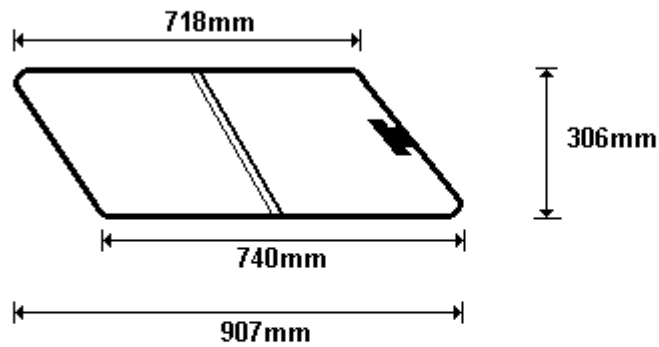

TEMP COX0310/B AAR
SIZE: 275x305 (0.10)

General Hinges

(011) 907 1755/6

COX 0320 (NEW GOLF)
CWSAC0320
CWSAC0320R

TEMP COX0320/A 2x90° PAR
SIZE: 445x450 (0.20)

TEMP COX0320/B AAR
SIZE: 447x533 (0.25)

General Hinges

(011) 907 1755/6

COX 0330 (CORSA)
CWSAC0300
CWSAC0300R

TEMP COX0330/A 2x90° PAR
SIZE: 283x460 (0.14)

TEMP COX0330/B AAR
SIZE: 284x444 (0.14)

General Hinges

(011) 907 1755/6

CORSA SPORT
CWSAC0331
CWSAC0331R

TEMP COX 0331/A 2x9Ø PAR
SIZE: 281x475 (0.14)