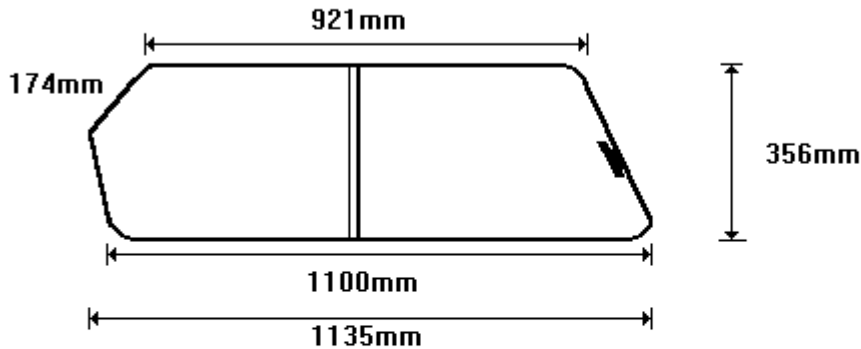

TEMP COX0270/B AAR
SIZE: 359x569 (0.22)

General Hinges

(011) 907 1755/6

COX 0280 [TOYOTA SWB]
CWSAC0280
CWSAC0280R

TEMP COX0280/A 2x90° PAR
SIZE: 279x370 (0.11)

TEMP COX0280/B AAR
SIZE: 278x362 (0.11)

General Hinges

(011) 907 1755/6

COX0290
CWSAC0290
CWSAC0290R

TEMP M'BURG/B/N/A 2x90° PAR
SIZE: 329x574 (0.20)

TEMP M'BURG/B/N/B AAR
SIZE: 328x548 (0.19)

General Hinges

(011) 907 1755/6

COX 0300 [NISSAN LOW PROFILE SWB]
CWSAC0300
CWSAC0300R