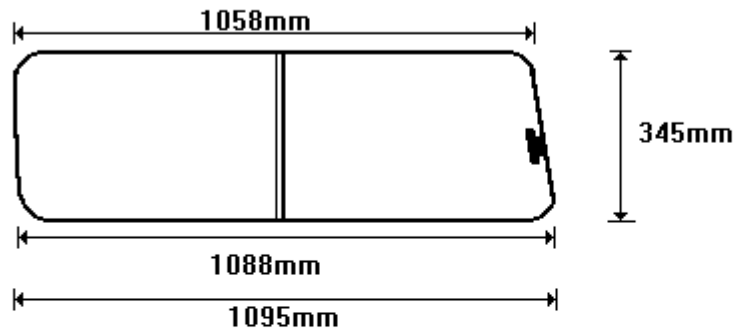

TEMP COX0130/A 2x90° PAR
SIZE: 386x550 (0.22)

TEMP COX0130/B AAR
SIZE: 386x622 (0.25)

General Hinges

(011) 907 1755/6

1400 SPORT
CWSAC0140
CWSAC0140R

TEMP COX0330/A 2x90° PAR
SIZE: 283x460 (0.14)

TEMP COX0330/B AAR
SIZE: 283x444 (0.14)

TEMP COX0221/A 2x9Ø PAR
SIZE: 282x548 (0.17)

TEMP COX0221/B AAR
SIZE: 282x529 (0.17)

General Hinges

(011) 907 1755/6

COX 0230 (LOW PROFILE)
CWSAC0230
CWSAC0230R

TEMP COX0230/A 2x9Ø PAR
SIZE: 322x546 (0.18)

TEMP COX0230/B AAR
SIZE: 319x547 (0.18)

General Hinges

(011) 907 1755/6

COX 0240 (MITSUBISHI)
CWSAC0240
CWSAC0240R

TEMP COX0240/A 2x90° PAR
SIZE: 355x511 (0.20)

TEMP COX0240/B AAR
SIZE: 355x509 (0.20)

General Hinges