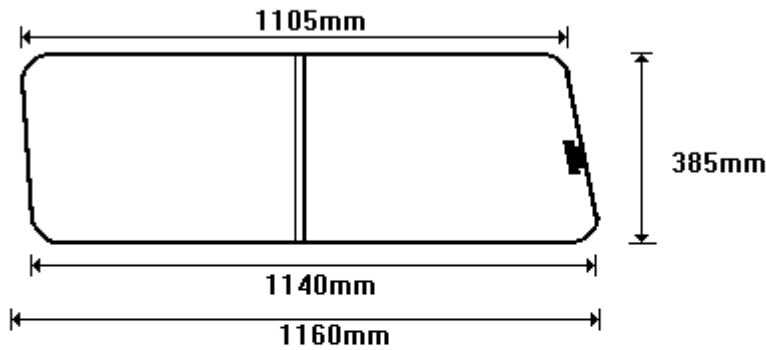

TEMP COX0260/A 2x90° PAR
SIZE: 399x314 (0.13)

TEMP COX0260/B AAR
SIZE: 398x332 (0.14)

General Hinges

(011) 907 1755/6

COX0270 (NEW BANTAM PUP)
CWSAC0270
CWSAC0270R

TEMP COX0270/A 2x90° PAR
SIZE: 361x570 (0.22)

TEMP COX0270/B AAR
SIZE: 359x569 (0.22)

General Hinges

(011) 907 1755/6

COX 0280 [TOYOTA SWB]
CWSAC0280
CWSAC0280R

TEMP COX0280/A 2x90° PAR
SIZE: 279x370 (0.11)

TEMP COX0280/B AAR
SIZE: 278x362 (0.11)

General Hinges