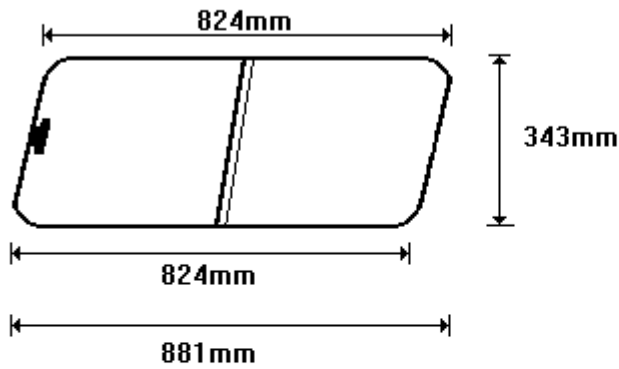

COX 0010 [GOLF]
CWSAC0010
CWSAC0010R

TEMP COX 0010/A 2x90° PAR
SIZE: 273x395 (0.11)

TEMP COX 0010/B AAR
SIZE: 275x397 (0.11)

General Hinges

(011) 907 1755/6

COX 0020 [STANDARD DATSUN]
CWSAC0020
CWSAC0020R

TEMP COX 0020/A 2x90° PAR
SIZE: 283x576 (0.18)

TEMP COX 0020/B AAR
SIZE: 283x578 (0.18)

General Hinges

(011) 907 1755/6

COX 0030 [STALLION]
CWSAC0030
CWSAC0030R

TEMP COX 0030/A 2x90° PAR
SIZE: 409x473 (0.20)

TEMP COX 0030/B AAR
SIZE: 409x473 (0.20)

General Hinges

(011) 907 1755/6

COX 0040 [BLACK DATSUN]
CWSAC0040
CWSAC0040R

TEMP COX 0040/A 2x90° PAR
SIZE: 275x575 (0.16)

TEMP COX 0040/B AAR
SIZE: 274x613 (0.17)

General Hinges

(011) 907 1755/6

COX 0050 (TOYOTA LWB)
CWSAC0050
CWSAC0050R

TEMP COX 0050/A 2x9Ø PAR
SIZE: 316x479 (0.16)

TEMP COX0050/B AAR
SIZE: 317x479 (0.16)

General Hinges

(011) 907 1755/6

COX 0060 (CORTINA)
CWSAC0060
CWSAC0060R

TEMP COX 0060/A 2x9Ø PAR
SIZE: 283x642 (0.20)

TEMP COX 0060/B AAR
SIZE: 283x642 (0.20)