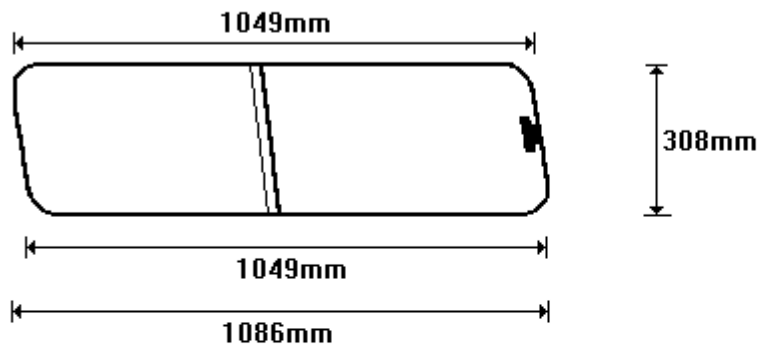

COX 0010 [GOLF]
CWSAC0010
CWSAC0010R

TEMP COX 0010/A 2x90° PAR
SIZE: 273x395 (0.11)

TEMP COX 0010/B AAR
SIZE: 275x397 (0.11)

General Hinges

(011) 907 1755/6

COX 0020 [STANDARD DATSUN]
CWSAC0020
CWSAC0020R

TEMP COX 0020/A 2x90° PAR
SIZE: 283x576 (0.18)

TEMP COX 0020/B AAR
SIZE: 283x578 (0.18)

General Hinges

(011) 907 1755/6

COX 0030 [STALLION]
CWSAC0030
CWSAC0030R

TEMP COX 0030/A 2x90° PAR
SIZE: 409x473 (0.20)

TEMP COX 0030/B AAR
SIZE: 409x473 (0.20)

General Hinges

TEMP COX 0050/A 2x9Ø PAR
SIZE: 316x479 (0.16)

TEMP COX0050/B AAR
SIZE: 317x479 (0.16)

General Hinges

(011) 907 1755/6

COX 0060 (CORTINA)
CWSAC0060
CWSAC0060R

TEMP COX 0060/A 2x9Ø PAR
SIZE: 283x642 (0.20)

TEMP COX 0060/B AAR
SIZE: 283x642 (0.20)