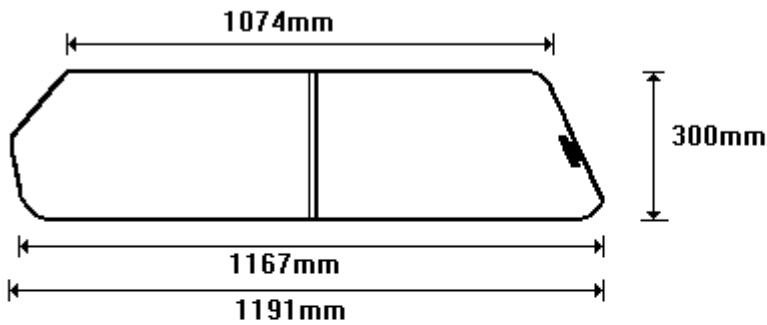

COX 0010 [GOLF]
CWSAC0010
CWSAC0010R

TEMP COX 0010/A 2x90° PAR
SIZE: 273x395 (0.11)

TEMP COX 0010/B AAR
SIZE: 275x397 (0.11)

General Hinges

(011) 907 1755/6

COX 0020 [STANDARD DATSUN]
CWSAC0020
CWSAC0020R

TEMP COX 0020/A 2x90° PAR
SIZE: 283x576 (0.18)

TEMP COX 0020/B AAR
SIZE: 283x578 (0.18)

General Hinges

(011) 907 1755/6

COX 0030 [STALLION]
CWSAC0030
CWSAC0030R

TEMP COX 0030/A 2x90° PAR
SIZE: 409x473 (0.20)

TEMP COX 0030/B AAR
SIZE: 409x473 (0.20)

General Hinges

(011) 907 1755/6

COX 0040 [BLACK DATSUN]
CWSAC0040
CWSAC0040R

TEMP COX 0040/A 2x90° PAR
SIZE: 275x575 (0.16)

TEMP COX 0040/B AAR
SIZE: 274x613 (0.17)

General Hinges

(011) 907 1755/6

COX 0050 (TOYOTA LWB)
CWSAC0050
CWSAC0050R

TEMP COX 0050/A 2x9Ø PAR
SIZE: 316x479 (0.16)

TEMP COX0050/B AAR
SIZE: 317x479 (0.16)

General Hinges

(011) 907 1755/6

COX 0060 (CORTINA)
CWSAC0060
CWSAC0060R

TEMP COX 0060/A 2x9Ø PAR
SIZE: 283x642 (0.20)

TEMP COX 0060/B AAR
SIZE: 283x642 (0.20)