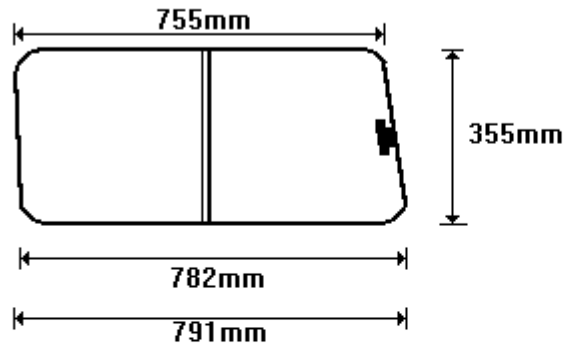

TEMP COX0270/B AAR
SIZE: 359x569 (0.22)

General Hinges

(011) 907 1755/6

COX 0280 [TOYOTA SWB]
CWSAC0280
CWSAC0280R

TEMP COX0280/A 2x90° PAR
SIZE: 279x370 (0.11)

TEMP COX0280/B AAR
SIZE: 278x362 (0.11)

General Hinges

(011) 907 1755/6

COX0290
CWSAC0290
CWSAC0290R

TEMP M'BURG/B/N/A 2x90° PAR
SIZE: 329x574 (0.20)

TEMP M'BURG/B/N/B AAR
SIZE: 328x548 (0.19)

General Hinges

(011) 907 1755/6

COX 0300 [NISSAN LOW PROFILE SWB]
CWSAC0300
CWSAC0300R

TEMP COX0230/SWB/A 2x9Ø PAR
SIZE: 331x397 (0.14)

TEMP COX0230/SWB/B AAR
SIZE: 330x398 (0.14)

General Hinges

(011) 907 1755/6

COX 0310 [NEW SUZUKI]
CWSAC0310
CWSAC0310R

TEMP COX0310/A 2x9Ø PAR
SIZE: 275x305 (0.10)