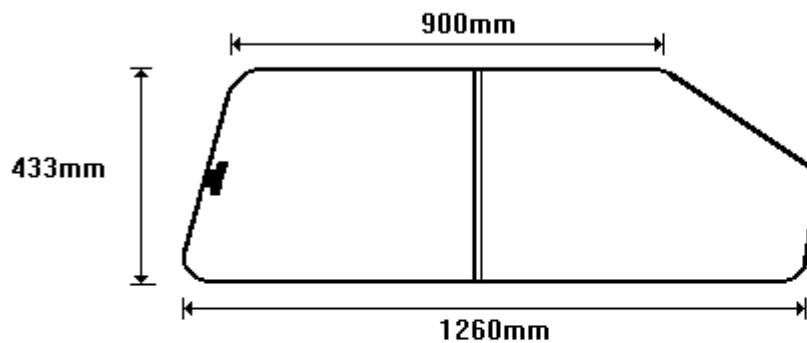

General Hinges

(011) 907 1755/6

COX 0360 (ISUZU LWB)
CWSAC0360
CWSAC0360R

TEMP COX0360/A 2x90° PAR
SIZE: 533x592 (0.33)

TEMP COX0360/B AAR
SIZE: 533x694 (0.39)

General Hinges

(011) 907 1755/6

COX 0370 (ISUZU LWB)
CWSAC0370
CWSAC0370R

TEMP COX 0370/A 2x90° PAR
SIZE: 423x552 (0.24)

TEMP COX 0370/B AAR
SIZE: 424x723 (0.31)

General Hinges

(011) 907 1755/6

COX 0380 (FORD FALCON RANCHERO)
CWSAC0380
CWSAC0380R

TEMP COX 0380/A 2x90° PAR
SIZE: 358x812 (0.31)