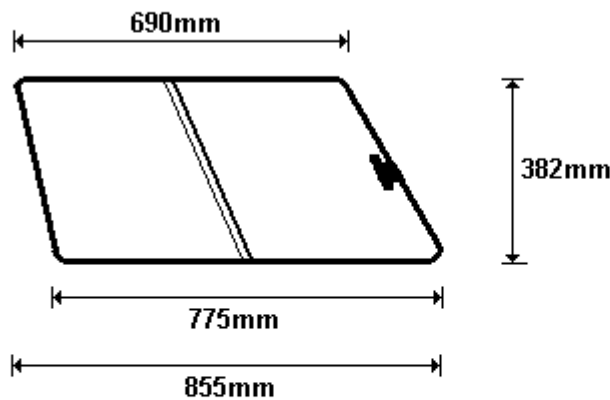

COX 0390 (TOYOTA D/CAB 99)
CWSAC0390
CWSAC0390R

TEMP COX 0390/A 2x90° PAR
SIZE: 372x523 (0.20)

TEMP COX 0390/B AAR
SIZE: 372x474 (0.18)

General Hinges

(011) 907 1755/6