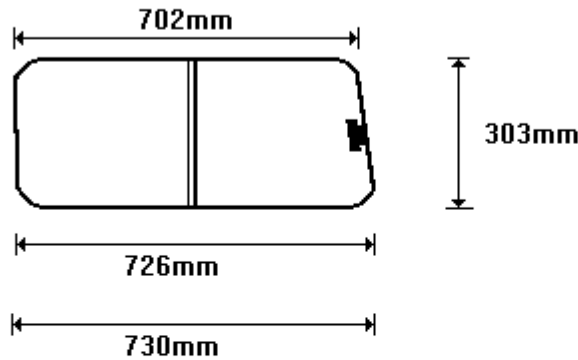

TEMP COX0260/A 2x90° PAR
SIZE: 399x314 (0.13)

TEMP COX0260/B AAR
SIZE: 398x332 (0.14)

General Hinges

(011) 907 1755/6

COX0270 (NEW BANTAM PUP)
CWSAC0270
CWSAC0270R

TEMP COX0270/A 2x90° PAR
SIZE: 361x570 (0.22)

TEMP COX0270/B AAR
SIZE: 359x569 (0.22)

General Hinges

(011) 907 1755/6

COX 0280 [TOYOTA SWB]
CWSAC0280
CWSAC0280R

TEMP COX0280/A 2x90° PAR
SIZE: 279x370 (0.11)

TEMP COX0280/B AAR
SIZE: 278x362 (0.11)

General Hinges