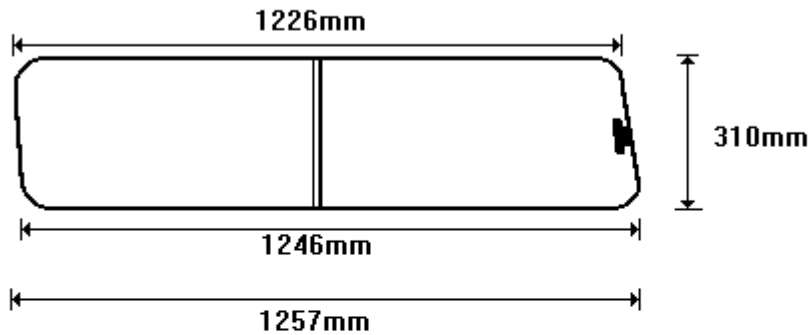

TEMP COX0130/A 2x90° PAR
SIZE: 386x550 (0.22)

TEMP COX0130/B AAR
SIZE: 386x622 (0.25)

General Hinges

(011) 907 1755/6

1400 SPORT
CWSAC0140
CWSAC0140R

TEMP COX0330/A 2x90° PAR
SIZE: 283x460 (0.14)

TEMP COX0330/B AAR
SIZE: 283x444 (0.14)

General Hinges

(011) 907 1755/6

COX 0220 (DOUBLE CAB)
CWSAC0220
CWSAC0220R

TEMP COX0220/A 2x90° PAR
SIZE: 286x624 (0.19)

TEMP COX0220/B AAR
SIZE: 284x620 (0.19)

General Hinges

(011) 907 1755/6

COX 0221 (MINI DOUBLE CAB)
CWSAC0221
CWSAC0221R