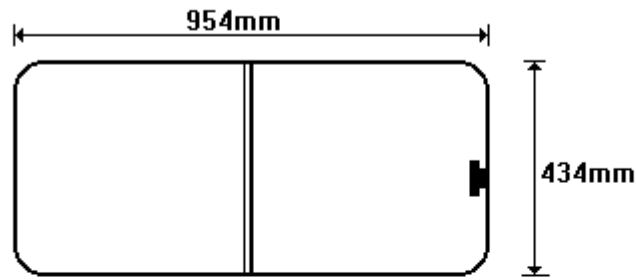

COX 0010 [GOLF]
CWSAC0010
CWSAC0010R

TEMP COX 0010/A 2x90° PAR
SIZE: 273x395 (0.11)

TEMP COX 0010/B AAR
SIZE: 275x397 (0.11)

General Hinges

(011) 907 1755/6

COX 0020 [STANDARD DATSUN]
CWSAC0020
CWSAC0020R

TEMP COX 0020/A 2x90° PAR
SIZE: 283x576 (0.18)

TEMP COX 0020/B AAR
SIZE: 283x578 (0.18)

General Hinges

(011) 907 1755/6

COX 0030 [STALLION]
CWSAC0030
CWSAC0030R

TEMP COX 0030/A 2x90° PAR
SIZE: 409x473 (0.20)

TEMP COX 0030/B AAR
SIZE: 409x473 (0.20)

General Hinges

TEMP COX 0050/A 2x9Ø PAR
SIZE: 316x479 (0.16)

TEMP COX0050/B AAR
SIZE: 317x479 (0.16)

General Hinges

(011) 907 1755/6

COX 0060 (CORTINA)
CWSAC0060
CWSAC0060R

TEMP COX 0060/A 2x9Ø PAR
SIZE: 283x642 (0.20)

TEMP COX 0060/B AAR
SIZE: 283x642 (0.20)