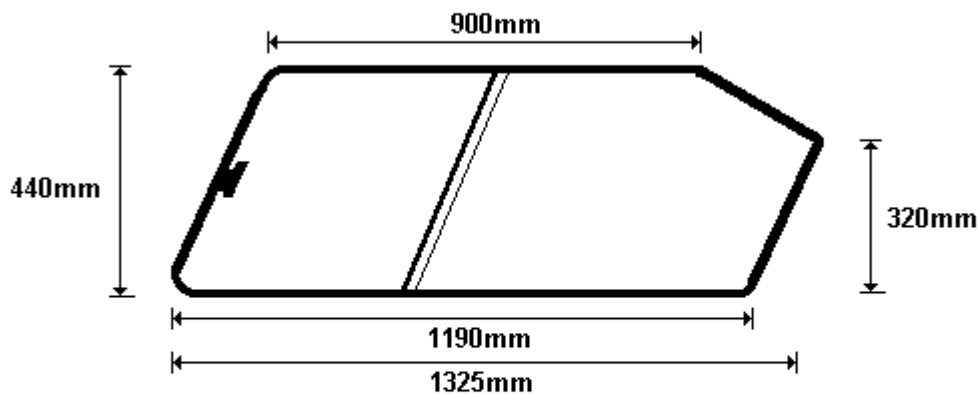

General Hinges

(011) 907 1755/6

CORSA SPORT 2004
CWSAC0400
CWSAC0400R

TEMP COX0400/A 2x90° PAR
SIZE: 318x458 (0.15)

TEMP COX0400/B
SIZE: 317x548 (0.18)

General Hinges

(011) 907 1755/6

CORSA STD 2004
CWSAC0410
CWSAC0410R

TEMP DRW COX0410/A 2x90° PAR
SIZE: 434x622 (0.28)

TEMP DRW COX0410/B AAR
SIZE: 434x854 (0.39)

General Hinges

(011) 907 1755/6