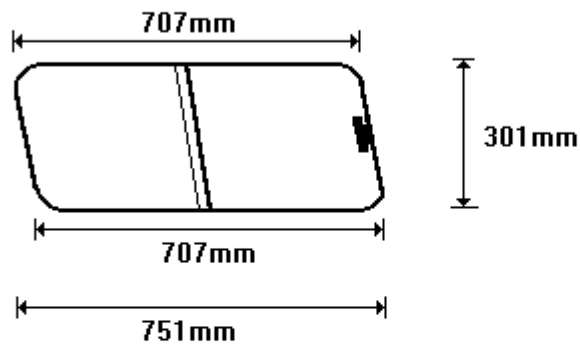

COX 0010 [GOLF]
CWSAC0010
CWSAC0010R

TEMP COX 0010/A 2x90° PAR
SIZE: 273x395 (0.11)

TEMP COX 0010/B AAR
SIZE: 275x397 (0.11)

General Hinges

(011) 907 1755/6

COX 0020 [STANDARD DATSUN]
CWSAC0020
CWSAC0020R

TEMP COX 0020/A 2x90° PAR
SIZE: 283x576 (0.18)

TEMP COX 0020/B AAR
SIZE: 283x578 (0.18)

General Hinges

(011) 907 1755/6

COX 0030 [STALLION]
CWSAC0030
CWSAC0030R

TEMP COX 0030/A 2x90° PAR
SIZE: 409x473 (0.20)

TEMP COX 0030/B AAR
SIZE: 409x473 (0.20)

General Hinges

TEMP COX 0050/A 2x9Ø PAR
SIZE: 316x479 (0.16)

TEMP COX0050/B AAR
SIZE: 317x479 (0.16)

General Hinges

(011) 907 1755/6

COX 0060 (CORTINA)
CWSAC0060
CWSAC0060R

TEMP COX 0060/A 2x9Ø PAR
SIZE: 283x642 (0.20)

TEMP COX 0060/B AAR
SIZE: 283x642 (0.20)