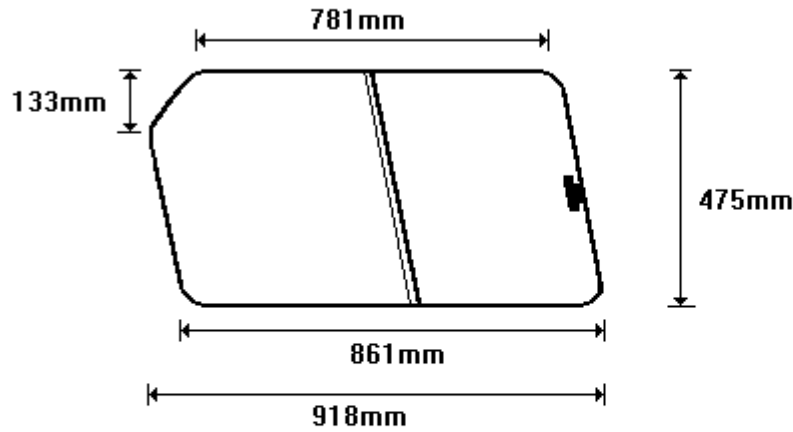

TEMP COX 0050/A 2x9Ø PAR
SIZE: 316x479 (0.16)

TEMP COX0050/B AAR
SIZE: 317x479 (0.16)

General Hinges

(011) 907 1755/6

COX 0060 (CORTINA)
CWSAC0060
CWSAC0060R

TEMP COX 0060/A 2x9Ø PAR
SIZE: 283x642 (0.20)

TEMP COX 0060/B AAR
SIZE: 283x642 (0.20)

General Hinges

(011) 907 1755/6

COX 0070 (TUV)
CWSAC0070
CWSAC0070R

TEMP COX0070/A 2x90° PAR
SIZE: 357x315 (0.12)

TEMP COX0070/B AAR
SIZE: 357x315 (0.12)

General Hinges

(011) 907 1755/6

COX0080 (LANDCRUISER)
CWSAC0080
CWSAC0080R

TEMP COX008/90/A 2x90° PAR
SIZE: 449x523 (0.24)

TEMP COX0080/B AAR
SIZE: 450x511 (0.24)

General Hinges

(011) 907 1755/6

COX 0090 [NISSAN]
CWSAC0090
CWSAC0090R

TEMP COX008/90/A 2x9Ø PAR
SIZE: 447x495 (0.23)

TEMP COX0130/A 2x90° PAR
SIZE: 386x550 (0.22)

TEMP COX0130/B AAR
SIZE: 386x622 (0.25)

General Hinges

(011) 907 1755/6

1400 SPORT
CWSAC0140
CWSAC0140R

TEMP COX0330/A 2x90° PAR
SIZE: 283x460 (0.14)

TEMP COX0330/B AAR
SIZE: 283x444 (0.14)