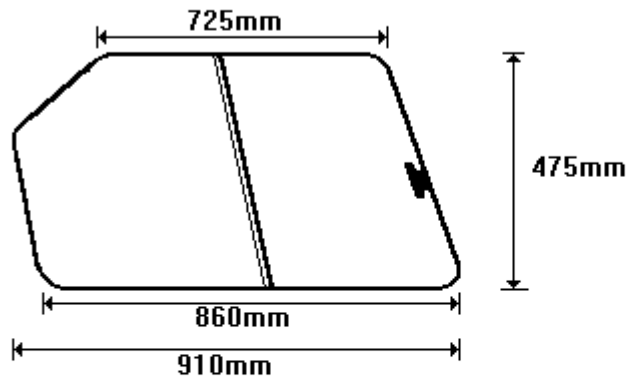

TEMP COX0100/A 2x9Ø PAR
SIZE: 449x450 (0.20)

TEMP COX0100/B AAR
SIZE: 448x547 (0.25)

General Hinges

(011) 907 1755/6