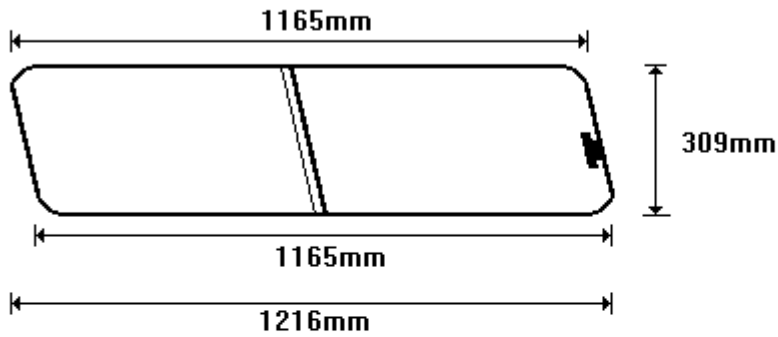

TEMP COX 0020/B AAR
SIZE: 283x578 (0.18)

General Hinges

(011) 907 1755/6

COX 0030 [STALLION]
CWSAC0030
CWSAC0030R

TEMP COX 0030/A 2x90° PAR
SIZE: 409x473 (0.20)

TEMP COX 0030/B AAR
SIZE: 409x473 (0.20)

General Hinges

(011) 907 1755/6

COX 0040 [BLACK DATSUN]
CWSAC0040
CWSAC0040R

TEMP COX 0040/A 2x90° PAR
SIZE: 275x575 (0.16)

TEMP COX 0040/B AAR
SIZE: 274x613 (0.17)

General Hinges

(011) 907 1755/6

COX 0050 (TOYOTA LWB)
CWSAC0050
CWSAC0050R

TEMP COX 0050/A 2x9Ø PAR
SIZE: 316x479 (0.16)

TEMP COX0050/B AAR
SIZE: 317x479 (0.16)

General Hinges

(011) 907 1755/6

COX 0060 (CORTINA)
CWSAC0060
CWSAC0060R

TEMP COX 0060/A 2x9Ø PAR
SIZE: 283x642 (0.20)

TEMP COX 0060/B AAR
SIZE: 283x642 (0.20)

General Hinges

(011) 907 1755/6

COX 0070 (TUV)
CWSAC0070
CWSAC0070R

TEMP COX0070/A 2x90° PAR
SIZE: 357x315 (0.12)

TEMP COX0070/B AAR
SIZE: 357x315 (0.12)

General Hinges

(011) 907 1755/6

COX0080 (LANDCRUISER)
CWSAC0080
CWSAC0080R