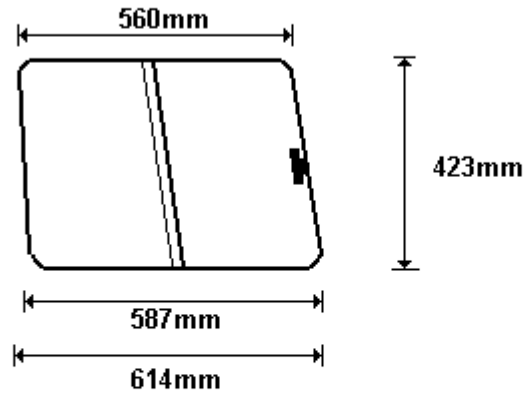

TEMP COX0230/B AAR
SIZE: 319x547 (0.18)

General Hinges

(011) 907 1755/6

COX 0240 (MITSUBISHI)
CWSAC0240
CWSAC0240R

TEMP COX0240/A 2x90° PAR
SIZE: 355x511 (0.20)

TEMP COX0240/B AAR
SIZE: 355x509 (0.20)

General Hinges

(011) 907 1755/6

COX 0250 (NEW MAZDA)
CWSAC0250
CWSAC0250R

TEMP COX0250/A 2x90° PAR
SIZE: 292x574 (0.17)

TEMP COX0250/B AAR
SIZE: 293x567 (0.17)

General Hinges

(011) 907 1755/6

COX 0260 (SUZUKI)
CWSAC0260
CWSAC0260R

TEMP COX0260/A 2x90° PAR
SIZE: 399x314 (0.13)

TEMP COX0260/B AAR
SIZE: 398x332 (0.14)

General Hinges

(011) 907 1755/6

COX0270 (NEW BANTAM PUP)
CWSAC0270
CWSAC0270R

TEMP COX0270/A 2x90° PAR
SIZE: 361x570 (0.22)