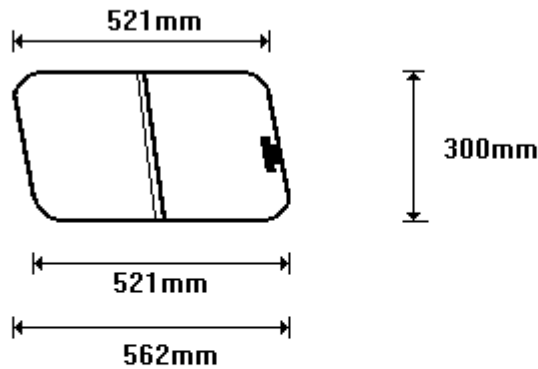

TEMP COX0270/B AAR
SIZE: 359x569 (0.22)

General Hinges

(011) 907 1755/6

COX 0280 [TOYOTA SWB]
CWSAC0280
CWSAC0280R

TEMP COX0280/A 2x90° PAR
SIZE: 279x370 (0.11)

TEMP COX0280/B AAR
SIZE: 278x362 (0.11)

General Hinges

(011) 907 1755/6

COX0290
CWSAC0290
CWSAC0290R

TEMP M'BURG/B/N/A 2x90° PAR
SIZE: 329x574 (0.20)

TEMP M'BURG/B/N/B AAR
SIZE: 328x548 (0.19)

General Hinges

(011) 907 1755/6

COX 0300 [NISSAN LOW PROFILE SWB]
CWSAC0300
CWSAC0300R

TEMP COX0230/SWB/A 2x9Ø PAR
SIZE: 331x397 (0.14)

TEMP COX0230/SWB/B AAR
SIZE: 330x398 (0.14)

General Hinges

(011) 907 1755/6

COX 0310 [NEW SUZUKI]
CWSAC0310
CWSAC0310R

TEMP COX0310/A 2x9Ø PAR
SIZE: 275x305 (0.10)

TEMP COX0310/B AAR
SIZE: 275x305 (0.10)

General Hinges

(011) 907 1755/6

COX 0320 (NEW GOLF)
CWSAC0320
CWSAC0320R

TEMP COX0320/A 2x90° PAR
SIZE: 445x450 (0.20)

TEMP COX0320/B AAR
SIZE: 447x533 (0.25)

General Hinges