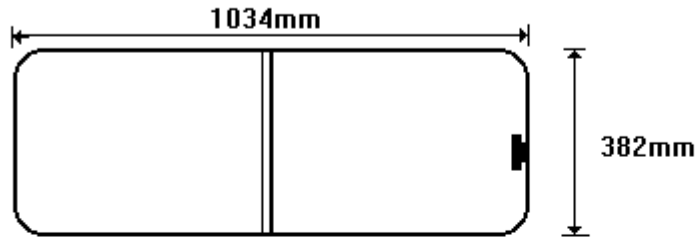

COX 0240 (MITSUBISHI)
CWSAC0240
CWSAC0240R