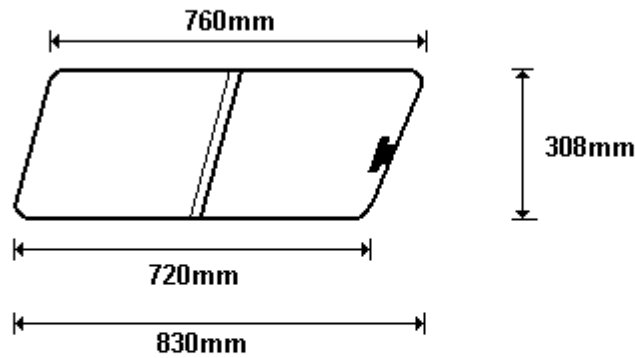

TEMP COX0130/A 2x90° PAR
SIZE: 386x550 (0.22)

TEMP COX0130/B AAR
SIZE: 386x622 (0.25)

General Hinges

(011) 907 1755/6

1400 SPORT
CWSAC0140
CWSAC0140R

TEMP COX0330/A 2x90° PAR
SIZE: 283x460 (0.14)

TEMP COX0330/B AAR
SIZE: 283x444 (0.14)

General Hinges

(011) 907 1755/6

COX 0220 (DOUBLE CAB)
CWSAC0220
CWSAC0220R

TEMP COX0220/A 2x90° PAR
SIZE: 286x624 (0.19)

TEMP COX0220/B AAR
SIZE: 284x620 (0.19)

General Hinges

(011) 907 1755/6

COX 0221 (MINI DOUBLE CAB)
CWSAC0221
CWSAC0221R