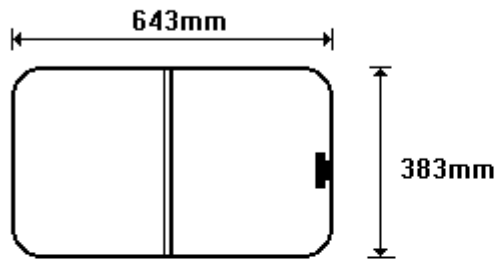

TEMP COX 0020/B AAR
SIZE: 283x578 (0.18)

General Hinges

(011) 907 1755/6

COX 0030 [STALLION]
CWSAC0030
CWSAC0030R

TEMP COX 0030/A 2x90° PAR
SIZE: 409x473 (0.20)

TEMP COX 0030/B AAR
SIZE: 409x473 (0.20)

General Hinges

(011) 907 1755/6

COX 0040 [BLACK DATSUN]
CWSAC0040
CWSAC0040R

TEMP COX 0040/A 2x90° PAR
SIZE: 275x575 (0.16)

TEMP COX 0040/B AAR
SIZE: 274x613 (0.17)

General Hinges

(011) 907 1755/6

COX 0050 (TOYOTA LWB)
CWSAC0050
CWSAC0050R

TEMP COX 0050/A 2x9Ø PAR
SIZE: 316x479 (0.16)

TEMP COX0050/B AAR
SIZE: 317x479 (0.16)

General Hinges

(011) 907 1755/6

COX 0060 (CORTINA)
CWSAC0060
CWSAC0060R

TEMP COX 0060/A 2x9Ø PAR
SIZE: 283x642 (0.20)

TEMP COX 0060/B AAR
SIZE: 283x642 (0.20)

General Hinges

(011) 907 1755/6

COX 0070 (TUV)
CWSAC0070
CWSAC0070R

TEMP COX0070/A 2x90° PAR
SIZE: 357x315 (0.12)

TEMP COX0070/B AAR
SIZE: 357x315 (0.12)

General Hinges

(011) 907 1755/6

COX0080 (LANDCRUISER)
CWSAC0080
CWSAC0080R