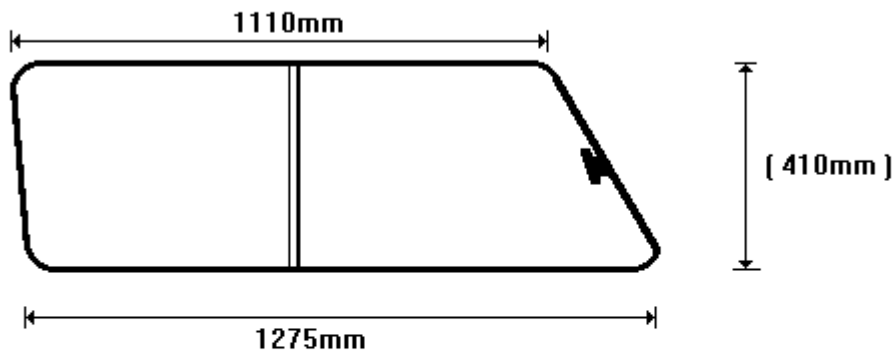

COX 0350 (ISUZU DOUBLE CAB)
CWSAC0350
CWSAC0350R

TEMP COX0350/A 2x9Ø PAR
SIZE: 397x729 (0.30)

TEMP COX0350/B AAR
SIZE: 398x569 (0.23)

General Hinges

(011) 907 1755/6