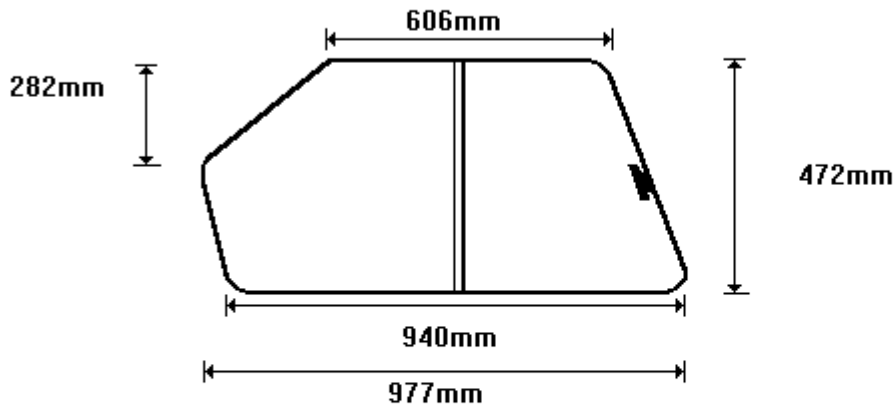

(011) 907 1755/6

COX0290
CWSAC0290
CWSAC0290R

TEMP M'BURG/B/N/A 2x90° PAR
SIZE: 329x574 (0.20)

TEMP M'BURG/B/N/B AAR
SIZE: 328x548 (0.19)

General Hinges

(011) 907 1755/6

COX 0300 [NISSAN LOW PROFILE SWB]
CWSAC0300
CWSAC0300R

TEMP COX0230/SWB/A 2x9Ø PAR
SIZE: 331x397 (0.14)

TEMP COX0230/SWB/B AAR
SIZE: 330x398 (0.14)

General Hinges

(011) 907 1755/6

COX 0310 [NEW SUZUKI]
CWSAC0310
CWSAC0310R

TEMP COX0310/A 2x9Ø PAR
SIZE: 275x305 (0.10)

TEMP COX0310/B AAR
SIZE: 275x305 (0.10)

General Hinges

(011) 907 1755/6

COX 0320 (NEW GOLF)
CWSAC0320
CWSAC0320R

TEMP COX0320/A 2x90° PAR
SIZE: 445x450 (0.20)

TEMP COX0320/B AAR
SIZE: 447x533 (0.25)

General Hinges