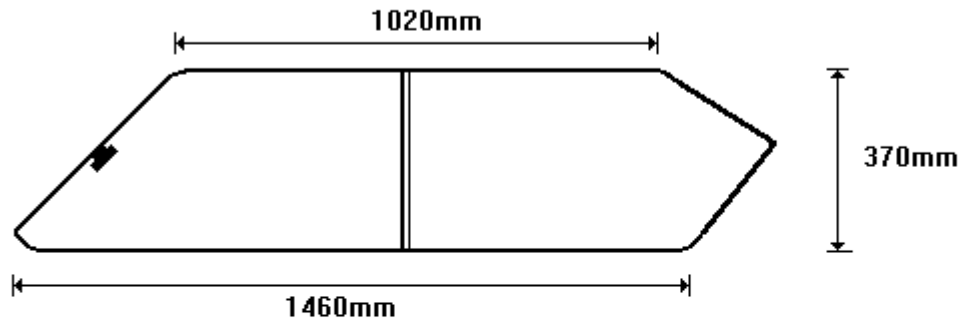

TEMP COX 0370/A 2x90° PAR
SIZE: 423x552 (0.24)

TEMP COX 0370/B AAR
SIZE: 424x723 (0.31)

General Hinges

(011) 907 1755/6

COX 0380 (FORD FALCON RANCHERO)
CWSAC0380
CWSAC0380R

TEMP COX 0380/A 2x90° PAR
SIZE: 358x812 (0.31)