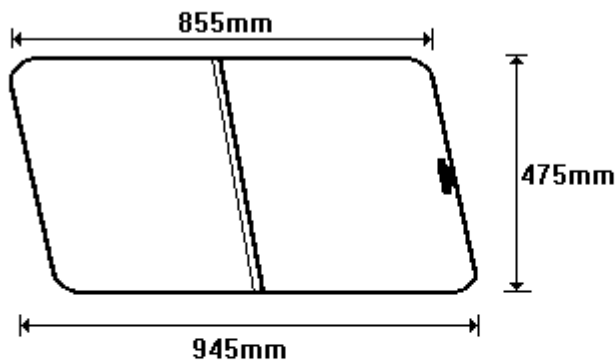

TEMP COX 0050/A 2x9Ø PAR
SIZE: 316x479 (0.16)

TEMP COX0050/B AAR
SIZE: 317x479 (0.16)

General Hinges

(011) 907 1755/6

COX 0060 (CORTINA)
CWSAC0060
CWSAC0060R

TEMP COX 0060/A 2x9Ø PAR
SIZE: 283x642 (0.20)

TEMP COX 0060/B AAR
SIZE: 283x642 (0.20)

General Hinges

(011) 907 1755/6

COX 0070 (TUV)
CWSAC0070
CWSAC0070R

TEMP COX0070/A 2x90° PAR
SIZE: 357x315 (0.12)

TEMP COX0070/B AAR
SIZE: 357x315 (0.12)

General Hinges

(011) 907 1755/6

COX0080 (LANDCRUISER)
CWSAC0080
CWSAC0080R

TEMP COX008/90/A 2x90° PAR
SIZE: 449x523 (0.24)

TEMP COX0080/B AAR
SIZE: 450x511 (0.24)

General Hinges

(011) 907 1755/6

COX 0090 [NISSAN]
CWSAC0090
CWSAC0090R

TEMP COX008/90/A 2x9Ø PAR
SIZE: 447x495 (0.23)