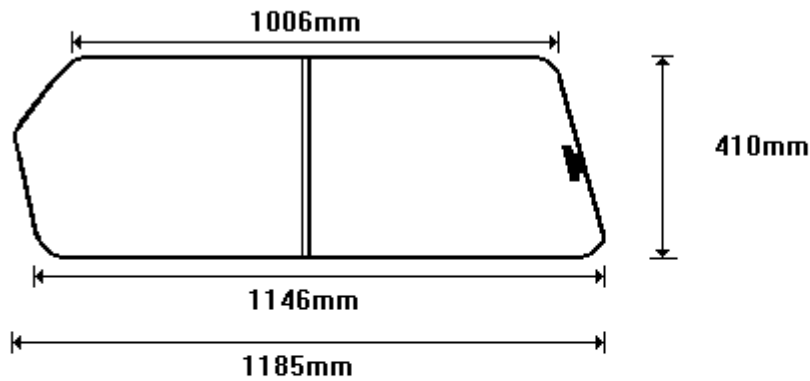

(011) 907 1755/6

COX 0120 [SAME AS BANTAM]
CWSAC0120
CWSAC0120R

TEMP COX 0120/A 2x90° PAR
SIZE: 374x525 (0.20)

TEMP COX 0120/B AAR
SIZE: 373x598 (0.23)

General Hinges

(011) 907 1755/6

COX 0130 [NISSAN BULLNOSE]
CWSAC0130
CWSAC0130R

TEMP COX0130/A 2x90° PAR
SIZE: 386x550 (0.22)

TEMP COX0130/B AAR
SIZE: 386x622 (0.25)

General Hinges

(011) 907 1755/6

1400 SPORT
CWSAC0140
CWSAC0140R

TEMP COX0330/A 2x90° PAR
SIZE: 283x460 (0.14)

TEMP COX0330/B AAR
SIZE: 283x444 (0.14)