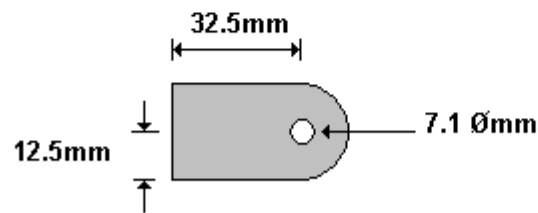

(011) 907 1755/6

SAP LONG LUGS
HWCAB103

General Hinges

(011) 907 1755/6

SAP SHORT LUGS
HWCAB104

General Hinges

(011) 907 1755/6

SAP GRAB HANDLE
HWCAB105