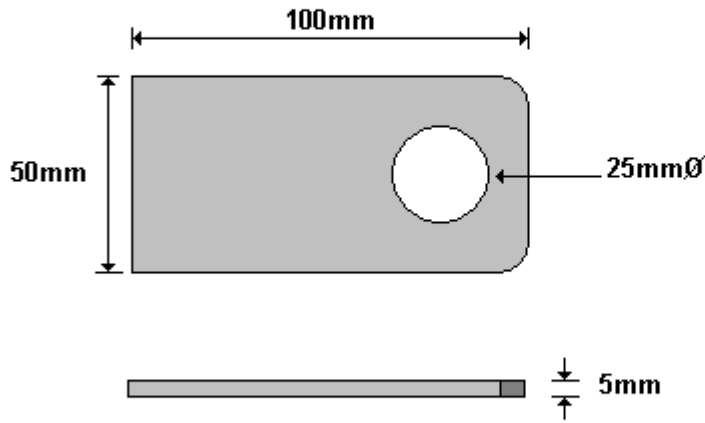

ANTILUCE BRACKET
HWCAB100

General Hinges

(011) 907 1755/6