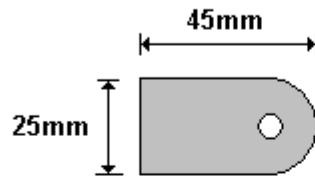

(011) 907 1755/6

SAP LONG LUGS
HWCAB103

General Hinges

(011) 907 1755/6

SAP SHORT LUGS
HWCAB104

General Hinges

(011) 907 1755/6

SAP GRAB HANDLE
HWCAB105