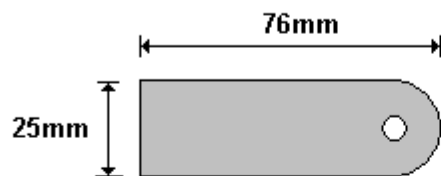

(011) 907 1755/6

SAP LONG LUGS
HWCAB103

General Hinges

(011) 907 1755/6

SAP SHORT LUGS
HWCAB104

General Hinges

(011) 907 1755/6

SAP GRAB HANDLE
HWCAB105