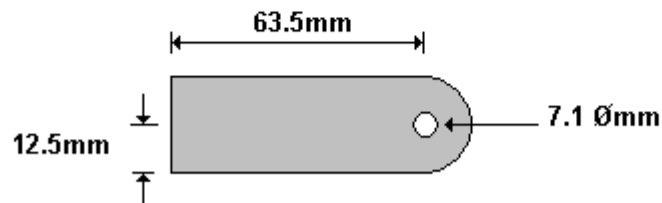

(011) 907 1755/6

SAP LONG LUGS
HWCAB103

General Hinges

(011) 907 1755/6

SAP SHORT LUGS
HWCAB104

General Hinges

(011) 907 1755/6

SAP GRAB HANDLE
HWCAB105