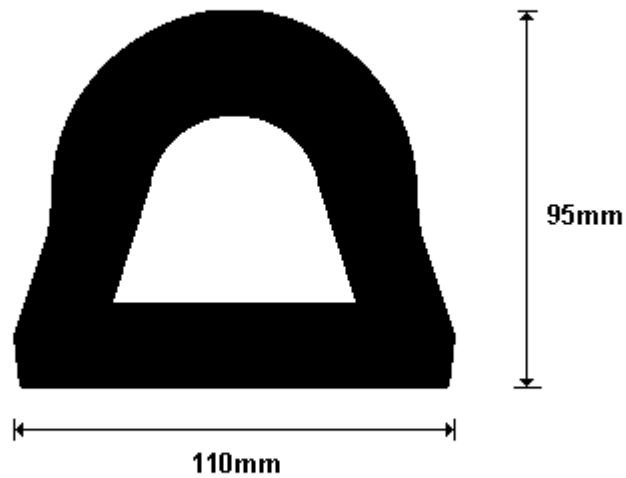

D RUBBER DIE 676 (per meter)
GR300

General Hinges

(011) 907 1755/6

D RUBBER DIE 1519 (per meter)
GR310

General Hinges

(011) 907 1755/6

D RUBBER DIE 1519B (per meter)
GR320

General Hinges

(011) 907 1755/6

108mm

112mm