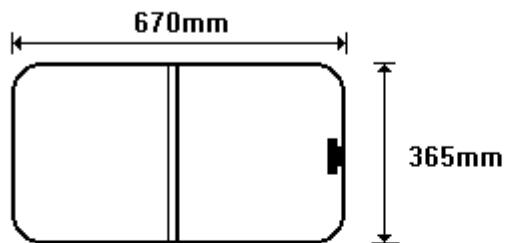

TEMP DRW 2x90° PAR
SIZE: 417x266 (0.12)

TEMP DRW AAR
SIZE: 417x266 (0.12)

General Hinges

(011) 907 1755/6

23x10 584/254
CW2100
CW2100R

TEMP DRW 2x90° PAR
SIZE: 214x283 (0.10)

TEMP DRW AAR
SIZE: 214x283 (0.10)

General Hinges

(011) 907 1755/6

27x15 686/381
CW2200
CW2200/R

TEMP 686/381/A 2x90° PAR
SIZE: 341x330 (0.12)

TEMP 686/381/B AAR
SIZE: 341x330 (0.12)

General Hinges

(011) 907 1755/6

30x10 762/254
CW2300
CW2300R

TEMP DRW 2x90° PAR
SIZE: 214x365 (0.10)

TEMP DRW AAR
SIZE: 214x365 (0.10)

General Hinges

(011) 907 1755/6

29 1/2 x 18 749/457
CW2350
CW2350R

TEMP 749/457/A 2x90° PAR
SIZE: 415x349 (0.15)

TEMP 749/457/B AAR
SIZE: 416x374 (0.16)