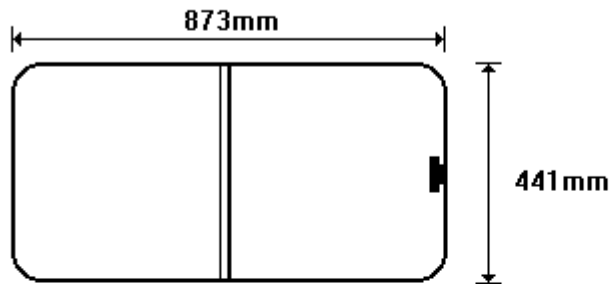

TEMP 762/314/A 2x90° PAR
SIZE: 274x365 (0.10)

TEMP 762/314/B AAR
SIZE: 274x365 (0.10)

General Hinges

(011) 907 1755/6

875x445 FIBERGLASS PERFECTION

CW2455

CW2455R

TEMP DRW 2x90° PAR
SIZE: 405x425 (0.18)

TEMP DRW AAR
SIZE: 405x425 (0.18)

General Hinges

(011) 907 1755/6

35x18 889/457

CW2460

CW2460R

TEMP 889/457/A 2x90° PAR
SIZE: 417x430 (0.19)

TEMP 889/457/B AAR
SIZE: 417x430 (0.19)

General Hinges

(011) 907 1755/6

MIDDLEBURG BULLNOSE
CW2470
CW2470R

TEMP M'BURG/B/N/A 2x90° PAR
SIZE: 328x571 (0.20)

TEMP M'BURG/B/N/B AAR
SIZE: 328x548 (0.19)

General Hinges

(011) 907 1755/6

45x12 1160x314
CW2500
CW2500R

TEMP 1160/314/A 2x90° PAR
SIZE: 274x563 (0.16)

TEMP 1160/314/B AAR
SIZE: 274x563 (0.16)

General Hinges

(011) 907 1755/6

36x 12-3/4 914/324
CW2600
CW2600R

TEMP DRW 2x90° PAR
SIZE: 284x445 (0.14)

TEMP DRW AAR
SIZE: 284x445 (0.14)