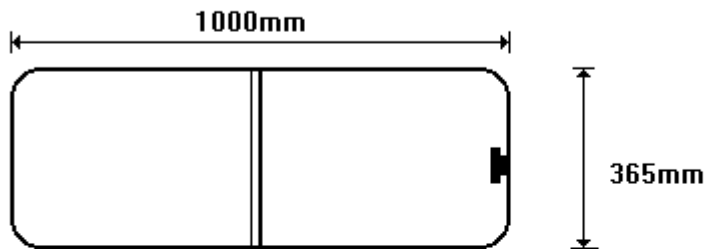

TEMP 1160/314/A 2x90° PAR
SIZE: 274x563 (0.16)

TEMP 1160/314/B AAR
SIZE: 274x563 (0.16)

General Hinges

(011) 907 1755/6

36x 12-3/4 914/324
CW2600
CW2600R

TEMP DRW 2x90° PAR
SIZE: 284x445 (0.14)

TEMP DRW AAR
SIZE: 284x445 (0.14)

General Hinges

(011) 907 1755/6

31 1/2 x 15 (800/381)
CW 2700/R

TEMP 800/381/A 2x90° PAR
SIZE: 341x384 (0.14)

TEMP 800/381/B AAR
SIZE: 341x384 (0.14)

General Hinges

(011) 907 1755/6

40x15 1016/381
CW2800
CW2800R

TEMP 1016/381/A 2x90° PAR
SIZE: 341x498 (0.18)

TEMP 1016/381/B AAR
SIZE: 341x498 (0.18)

General Hinges

(011) 907 1755/6

965 x 457 x 65 [38x18]
CW2900
CW2900R

TEMP DRAWING 2x90° PAR
SIZE: 416x469 (0.20)

TEMP DRAWING AAR
SIZE: 416x469 (0.20)