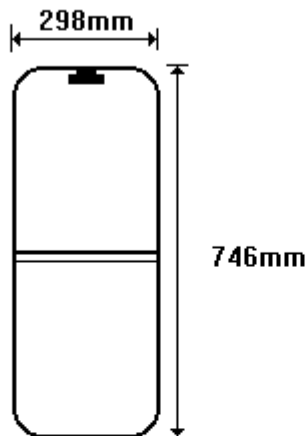

TEMP DRW 2x90° PAR
SIZE: 214x365 (0.10)

TEMP DRW AAR
SIZE: 214x365 (0.10)

General Hinges

(011) 907 1755/6

29 1/2 x 18 749/457
CW2350
CW2350R

TEMP 749/457/A 2x90° PAR
SIZE: 415x349 (0.15)

TEMP 749/457/B AAR
SIZE: 416x374 (0.16)

General Hinges

(011) 907 1755/6

30x12 762/314
CW2400
CW2400R

TEMP 762/314/A 2x90° PAR
SIZE: 274x365 (0.10)

TEMP 762/314/B AAR
SIZE: 274x365 (0.10)

General Hinges

(011) 907 1755/6

12x30 314/762 DROP SLIDER
CW2425

TEMP 762/314/A 2x90° PAR
SIZE: 274x365 (0.10)

TEMP 762/314/B AAR
SIZE: 274x365 (0.10)

General Hinges

(011) 907 1755/6

875x445 FIBERGLASS PERFECTION

CW2455

CW2455R

TEMP DRW 2x90° PAR
SIZE: 405x425 (0.18)

TEMP DRW AAR
SIZE: 405x425 (0.18)

General Hinges

(011) 907 1755/6

35x18 889/457

CW2460

CW2460R

TEMP 889/457/A 2x90° PAR
SIZE: 417x430 (0.19)

TEMP 889/457/B AAR
SIZE: 417x430 (0.19)