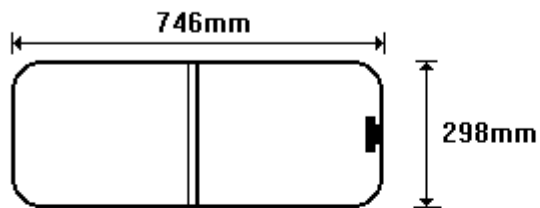

TEMP DRW 2x90° PAR
SIZE: 417x266 (0.12)

TEMP DRW AAR
SIZE: 417x266 (0.12)

General Hinges

(011) 907 1755/6

23x10 584/254
CW2100
CW2100R

TEMP DRW 2x90° PAR
SIZE: 214x283 (0.10)

TEMP DRW AAR
SIZE: 214x283 (0.10)

General Hinges

(011) 907 1755/6

27x15 686/381
CW2200
CW2200/R

TEMP 686/381/A 2x90° PAR
SIZE: 341x330 (0.12)

TEMP 686/381/B AAR
SIZE: 341x330 (0.12)

General Hinges

(011) 907 1755/6

30x10 762/254
CW2300
CW2300R

TEMP DRW 2x90° PAR
SIZE: 214x365 (0.10)

TEMP DRW AAR
SIZE: 214x365 (0.10)

General Hinges

(011) 907 1755/6

29 1/2 x 18 749/457
CW2350
CW2350R

TEMP 749/457/A 2x90° PAR
SIZE: 415x349 (0.15)

TEMP 749/457/B AAR
SIZE: 416x374 (0.16)

General Hinges

(011) 907 1755/6

30x12 762/314
CW2400
CW2400R

TEMP 762/314/A 2x90° PAR
SIZE: 274x365 (0.10)

TEMP 762/314/B AAR
SIZE: 274x365 (0.10)

General Hinges

(011) 907 1755/6

12x30 314/762 DROP SLIDER
CW2425