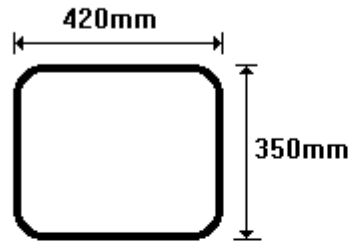

(011) 907 1755/6

DATSUN E20 LWB REAR SLIDER
CW1700
CW1700R

TEMP DATSUN E20/A 2x9Ø PAR
SIZE: 426x819 (0.37)

TEMP DATSUN E20/B AAR
SIZE: 426x825 (0.37)

General Hinges

(011) 907 1755/6

CREW CAB SLIDER
CW1900

TEMP CREW CAB/S/A 2x9Ø PAR
SIZE: 341x210 (0.10)

TEMP CREW CAB /S/B AAR
SIZE: 341x210 (0.10)

General Hinges

(011) 907 1755/6

CREW CAB FIXED
CW2000

TEMP CREW CAB/F AAR
SIZE: 339x410 (0.15)

General Hinges

(011) 907 1755/6

22 x 18 559/457
CW2050
CW2050R

TEMP DRW 2x90° PAR
SIZE: 417x266 (0.12)

TEMP DRW AAR
SIZE: 417x266 (0.12)

General Hinges

(011) 907 1755/6

23x10 584/254
CW2100
CW2100R

TEMP DRW 2x90° PAR
SIZE: 214x283 (0.10)

TEMP DRW AAR
SIZE: 214x283 (0.10)