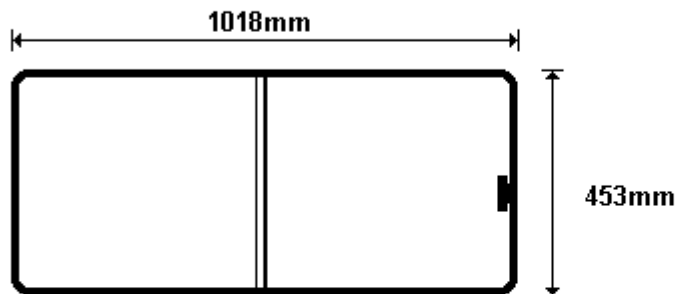

TEMP HEN/1024/700/A 2x9Ø PAR
SIZE: 688x515 (0.37)

TEMP HEN/1024/700/B AAR
SIZE: 688x515 (0.37)

General Hinges

(011) 907 1755/6

HENRED BUS WINDOWS
1024x700 PLANT ON WINDOWS
CW4800

TEMP HEN/1024/700/C AAR
SIZE: 687x1012 (0.72)
Z CODE

TEMP MAZDA MARATHON REAR/A 2x9Ø PAR
SIZE: 445x721 (0.33)

TEMP MAZDA MARATHON REAR/B AAR
SIZE: 445x860 (0.39)

General Hinges

(011) 907 1755/6

MAZDA MARATHON MID
CW6100
CW6100R

TEMP MAZDA MARATHON MID/A 2x9Ø PAR
SIZE: 445x520 (0.24)