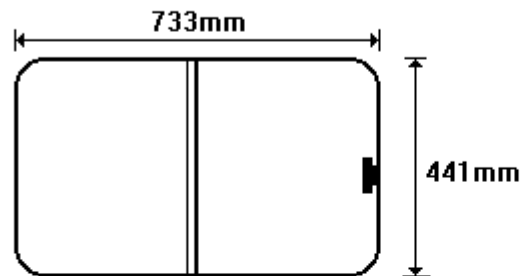

TEMP DRW 2x90° PAR
SIZE: 417x266 (0.12)

TEMP DRW AAR
SIZE: 417x266 (0.12)

General Hinges

(011) 907 1755/6

23x10 584/254
CW2100
CW2100R

TEMP DRW 2x90° PAR
SIZE: 214x283 (0.10)

TEMP DRW AAR
SIZE: 214x283 (0.10)

General Hinges

(011) 907 1755/6

27x15 686/381
CW2200
CW2200/R

TEMP 686/381/A 2x90° PAR
SIZE: 341x330 (0.12)

TEMP 686/381/B AAR
SIZE: 341x330 (0.12)

General Hinges

(011) 907 1755/6

30x10 762/254
CW2300
CW2300R

TEMP DRW 2x90° PAR
SIZE: 214x365 (0.10)

TEMP DRW AAR
SIZE: 214x365 (0.10)

General Hinges

(011) 907 1755/6

29 1/2 x 18 749/457
CW2350
CW2350R

TEMP 749/457/A 2x90° PAR
SIZE: 415x349 (0.15)

TEMP 749/457/B AAR
SIZE: 416x374 (0.16)

General Hinges

(011) 907 1755/6

30x12 762/314
CW2400
CW2400R

TEMP 762/314/A 2x90° PAR
SIZE: 274x365 (0.10)

TEMP 762/314/B AAR
SIZE: 274x365 (0.10)

General Hinges

(011) 907 1755/6

12x30 314/762 DROP SLIDER
CW2425