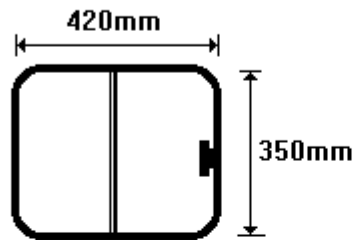

(011) 907 1755/6

DATSUN E20 LWB REAR SLIDER
CW1700
CW1700R

TEMP DATSUN E20/A 2x9Ø PAR
SIZE: 426x819 (0.37)

TEMP DATSUN E20/B AAR
SIZE: 426x825 (0.37)

General Hinges

(011) 907 1755/6

CREW CAB SLIDER
CW1900

TEMP CREW CAB/S/A 2x9Ø PAR
SIZE: 341x210 (0.10)

TEMP CREW CAB /S/B AAR
SIZE: 341x210 (0.10)

General Hinges

(011) 907 1755/6

CREW CAB FIXED
CW2000

TEMP CREW CAB/F AAR
SIZE: 339x410 (0.15)

General Hinges

(011) 907 1755/6

22 x 18 559/457
CW2050
CW2050R

TEMP DRW 2x90° PAR
SIZE: 417x266 (0.12)

TEMP DRW AAR
SIZE: 417x266 (0.12)

General Hinges

(011) 907 1755/6

23x10 584/254
CW2100
CW2100R

TEMP DRW 2x90° PAR
SIZE: 214x283 (0.10)

TEMP DRW AAR
SIZE: 214x283 (0.10)