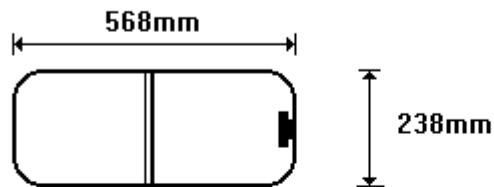

TEMP DRW 2x90° PAR
SIZE: 417x266 (0.12)

TEMP DRW AAR
SIZE: 417x266 (0.12)

General Hinges

(011) 907 1755/6

23x10 584/254
CW2100
CW2100R

TEMP DRW 2x90° PAR
SIZE: 214x283 (0.10)

TEMP DRW AAR
SIZE: 214x283 (0.10)

General Hinges

(011) 907 1755/6

27x15 686/381
CW2200
CW2200/R

TEMP 686/381/A 2x90° PAR
SIZE: 341x330 (0.12)

TEMP 686/381/B AAR
SIZE: 341x330 (0.12)

General Hinges

(011) 907 1755/6

30x10 762/254
CW2300
CW2300R

TEMP DRW 2x90° PAR
SIZE: 214x365 (0.10)

TEMP DRW AAR
SIZE: 214x365 (0.10)

General Hinges

(011) 907 1755/6

29 1/2 x 18 749/457
CW2350
CW2350R

TEMP 749/457/A 2x90° PAR
SIZE: 415x349 (0.15)

TEMP 749/457/B AAR
SIZE: 416x374 (0.16)