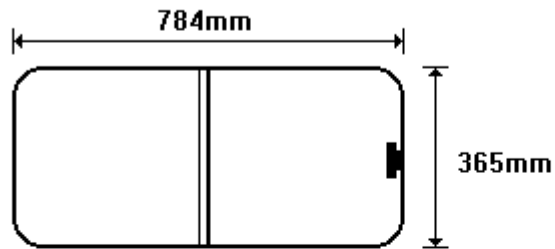

TEMP DRW AAR
SIZE: 405x425 (0.18)

General Hinges

(011) 907 1755/6

35x18 889/457

CW2460

CW2460R

TEMP 889/457/A 2x90° PAR
SIZE: 417x430 (0.19)

TEMP 889/457/B AAR
SIZE: 417x430 (0.19)

TEMP 1160/314/A 2x90° PAR
SIZE: 274x563 (0.16)

TEMP 1160/314/B AAR
SIZE: 274x563 (0.16)

General Hinges

(011) 907 1755/6

36x 12-3/4 914/324
CW2600
CW2600R

TEMP DRW 2x90° PAR
SIZE: 284x445 (0.14)

TEMP DRW AAR
SIZE: 284x445 (0.14)

General Hinges

(011) 907 1755/6

31 1/2 x 15 (800/381)
CW 2700/R

TEMP 800/381/A 2x90° PAR
SIZE: 341x384 (0.14)

TEMP 800/381/B AAR
SIZE: 341x384 (0.14)

General Hinges

(011) 907 1755/6

40x15 1016/381
CW2800
CW2800R

TEMP 1016/381/A 2x90° PAR
SIZE: 341x498 (0.18)

TEMP 1016/381/B AAR
SIZE: 341x498 (0.18)

General Hinges

(011) 907 1755/6

965 x 457 x 65 [38x18]
CW2900
CW2900R

TEMP DRAWING 2x90° PAR
SIZE: 416x469 (0.20)

TEMP DRAWING AAR
SIZE: 416x469 (0.20)