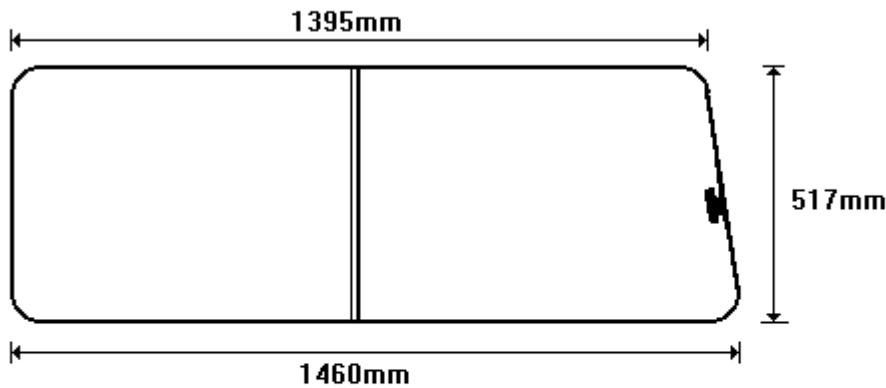

TOYOTA/ZOLA BUDD MID SLIDER RH
CW1400R

TEMP DRW 2x90° PAR
SIZE: 473x575 (0.27)

TEMP DRW AAR
SIZE: 473x575 (0.27)

General Hinges

(011) 907 1755/6

ZOLA BUDD 1986 TOYOTA
CW1450
CW1450R

TEMP TOYOTA HI ACE 86/A 2x90° PAR
SIZE: 488x761 (0.38)

TEMP TOYOTA HI ACE 86/B AAR
SIZE: 489x695 (0.35)

General Hinges

(011) 907 1755/6

ZOLA BUDD 1986 TOYOTA SHORT WHEEL BASE
CW1475
CW1475R

TEMP ZOLA SWB/A 2x90° PAR
SIZE: 488x599 (0.30)

TEMP DRW AAR
SIZE: 489x570 (0.29)