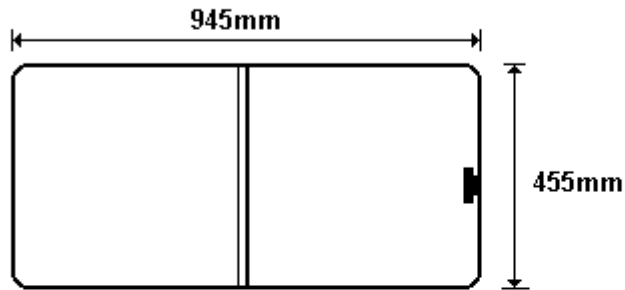

TEMP TOYOTA VENTURE REAR/A 2x9Ø PAR
SIZE: 397x435 (0.18)

TEMP TOYOTA VENTURE REAR/B AAR
SIZE: 397x397 (0.16)

General Hinges

(011) 907 1755/6

DATSUN E20 MID SLIDER LH
CW1600

TEMP MID PASS/A 2x9Ø PAR
SIZE: 429x469 (0.21)