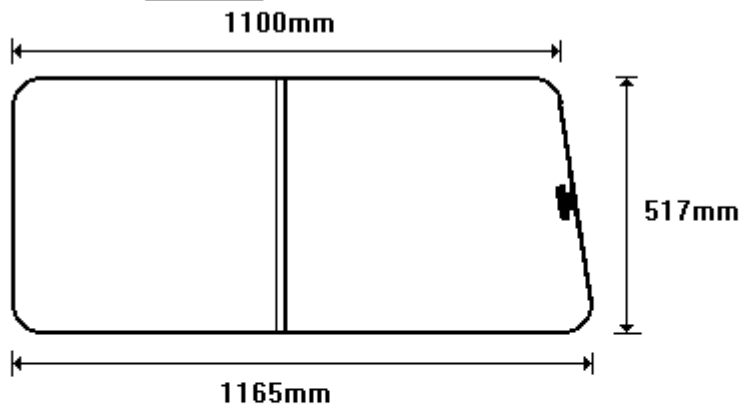

TOYOTA/ZOLA BUDD MID SLIDER RH
CW1400R

TEMP DRW 2x90° PAR
SIZE: 473x575 (0.27)

TEMP DRW AAR
SIZE: 473x575 (0.27)

General Hinges

(011) 907 1755/6

ZOLA BUDD 1986 TOYOTA
CW1450
CW1450R

TEMP TOYOTA HI ACE 86/A 2x90° PAR
SIZE: 488x761 (0.38)

TEMP TOYOTA HI ACE 86/B AAR
SIZE: 489x695 (0.35)

General Hinges

(011) 907 1755/6

ZOLA BUDD 1986 TOYOTA SHORT WHEEL BASE
CW1475
CW1475R

TEMP ZOLA SWB/A 2x90° PAR
SIZE: 488x599 (0.30)

TEMP DRW AAR
SIZE: 489x570 (0.29)