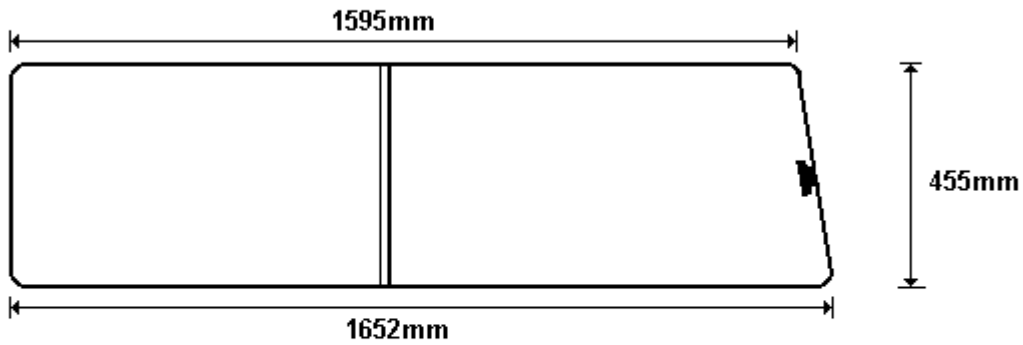

DATSUN E20 LWB REAR SLIDER
CW1700
CW1700R

TEMP DATSUN E20/A 2x9Ø PAR
SIZE: 426x819 (0.37)

TEMP DATSUN E20/B AAR
SIZE: 426x825 (0.37)

General Hinges

(011) 907 1755/6