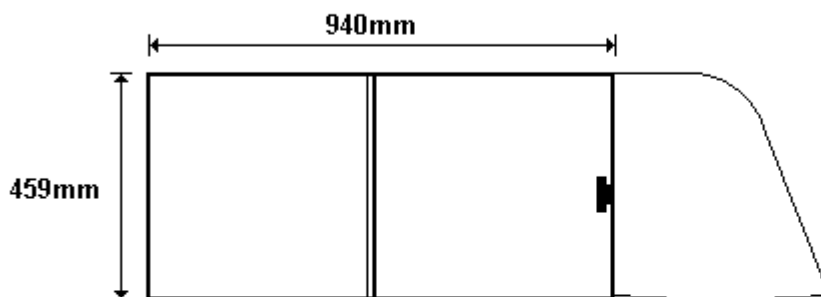

TEMP DRW 2x90° PAR
SIZE: 419x700 (0.30)

TEMP DRW AAR
SIZE: 419x600 (0.26)

General Hinges

(011) 907 1755/6

TOYOTA HI ACE (OLD - 1975)
CW1300
CW1300R

TEMP HI ACE 75/A 2x90° PAR
SIZE: 435x465 (0.21)

TEMP HI ACE 75/B AAR
SIZE: 425x465 (0.20)