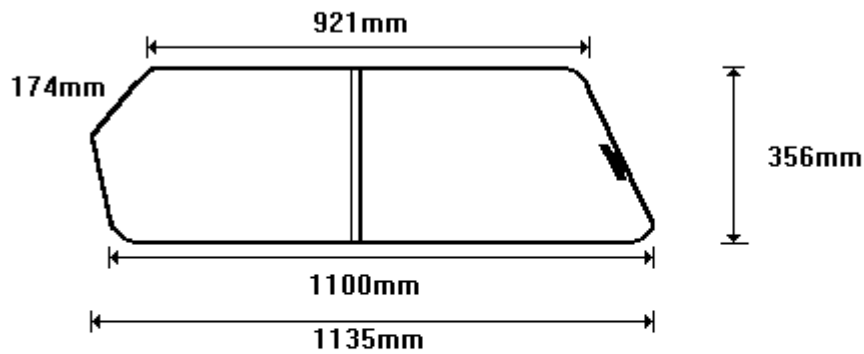

MIDDLEBURG BULLNOSE
CW2470
CW2470R

TEMP M'BURG/B/N/A 2x90° PAR
SIZE: 328x571 (0.20)

TEMP M'BURG/B/N/B AAR
SIZE: 328x548 (0.19)

General Hinges

(011) 907 1755/6