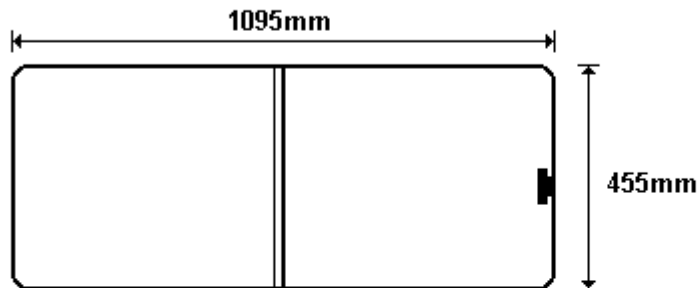

DATSUN E20 MID SLIDER RH
CW1600R

TEMP MID DRIVER/A 2x9Ø PAR
SIZE: 430x546 (0.25)

TEMP MID DRIVER/B AAR
SIZE: 430x546 (0.25)

General Hinges

(011) 907 1755/6