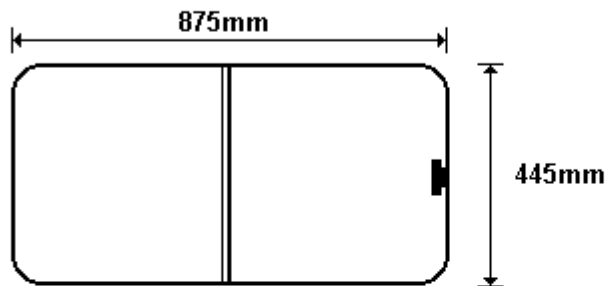

TEMP DRW 2x90° PAR
SIZE: 214x365 (0.10)

TEMP DRW AAR
SIZE: 214x365 (0.10)

General Hinges

(011) 907 1755/6

29 1/2 x 18 749/457
CW2350
CW2350R

TEMP 749/457/A 2x90° PAR
SIZE: 415x349 (0.15)

TEMP 749/457/B AAR
SIZE: 416x374 (0.16)

General Hinges

(011) 907 1755/6

30x12 762/314
CW2400
CW2400R

TEMP 762/314/A 2x90° PAR
SIZE: 274x365 (0.10)

TEMP 762/314/B AAR
SIZE: 274x365 (0.10)

General Hinges

(011) 907 1755/6

12x30 314/762 DROP SLIDER
CW2425

TEMP 762/314/A 2x90° PAR
SIZE: 274x365 (0.10)

TEMP 762/314/B AAR
SIZE: 274x365 (0.10)

General Hinges

(011) 907 1755/6

875x445 FIBERGLASS PERFECTION

CW2455

CW2455R

TEMP DRW 2x90° PAR
SIZE: 405x425 (0.18)

TEMP DRW AAR
SIZE: 405x425 (0.18)

General Hinges

(011) 907 1755/6

35x18 889/457

CW2460

CW2460R

TEMP 889/457/A 2x90° PAR
SIZE: 417x430 (0.19)

TEMP 889/457/B AAR
SIZE: 417x430 (0.19)