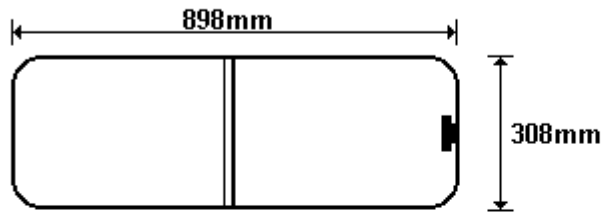

TEMP 1160/314/A 2x90° PAR
SIZE: 274x563 (0.16)

TEMP 1160/314/B AAR
SIZE: 274x563 (0.16)

General Hinges

(011) 907 1755/6

36x 12-3/4 914/324
CW2600
CW2600R

TEMP DRW 2x90° PAR
SIZE: 284x445 (0.14)

TEMP DRW AAR
SIZE: 284x445 (0.14)

General Hinges

(011) 907 1755/6

31 1/2 x 15 (800/381)
CW 2700/R

TEMP 800/381/A 2x90° PAR
SIZE: 341x384 (0.14)

TEMP 800/381/B AAR
SIZE: 341x384 (0.14)

General Hinges

(011) 907 1755/6

40x15 1016/381
CW2800
CW2800R