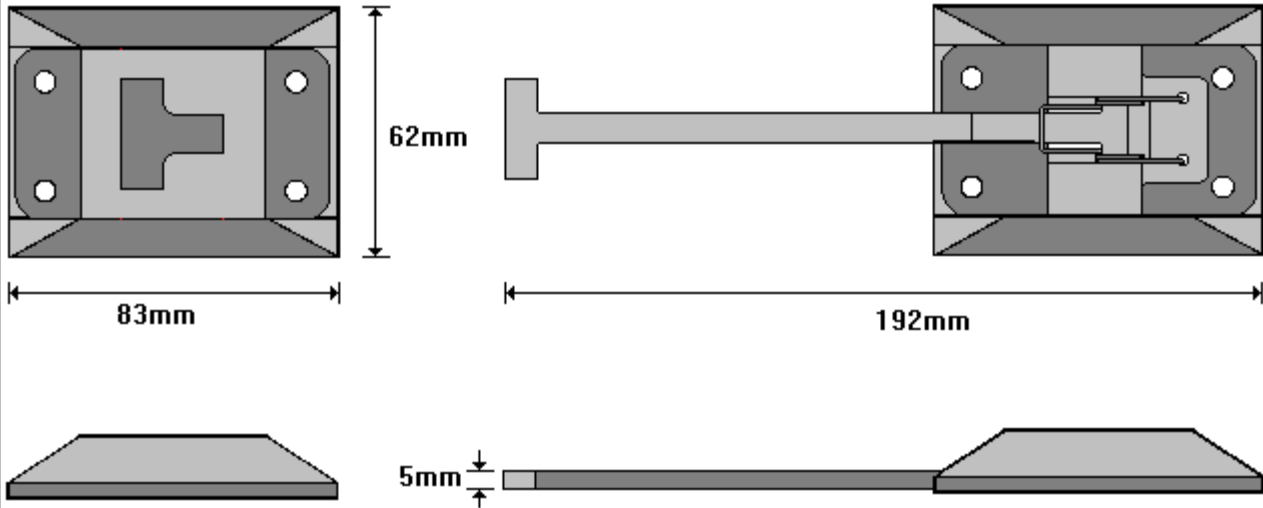

**SHORT I BAR DOOR CHROMED  
DR450**

General Hinges

(011) 907 1755/6

5mm  $\pm$

**LONG I BAR DOOR RETAINER**  
**DR500**

General Hinges

(011) 907 1755/6

**LONG I BAR CHROMED**  
**DR550**