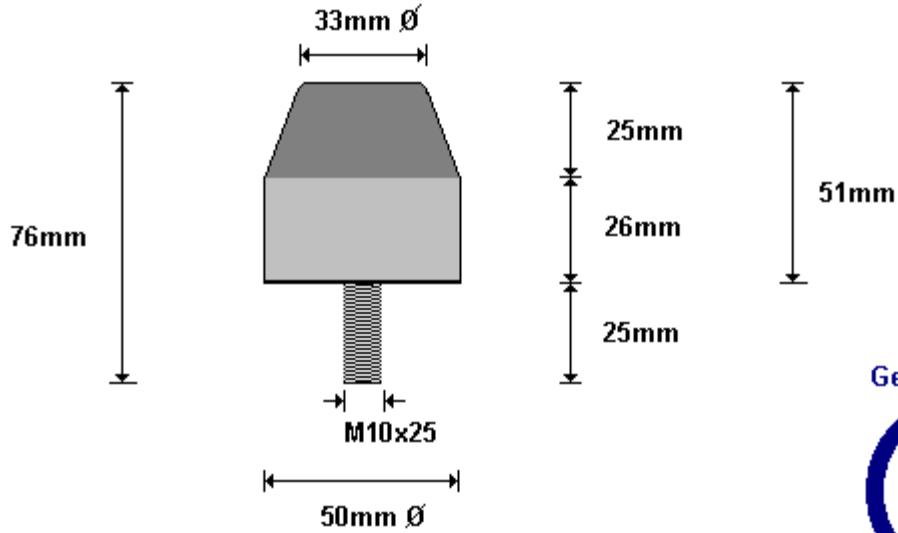

SHORT DOOR STOPPER 50x51
DS100

General Hinges

(011) 907 1755/6

LONG DOOR STOPPER 50x84
DS200

General Hinges

(011) 907 1755/6