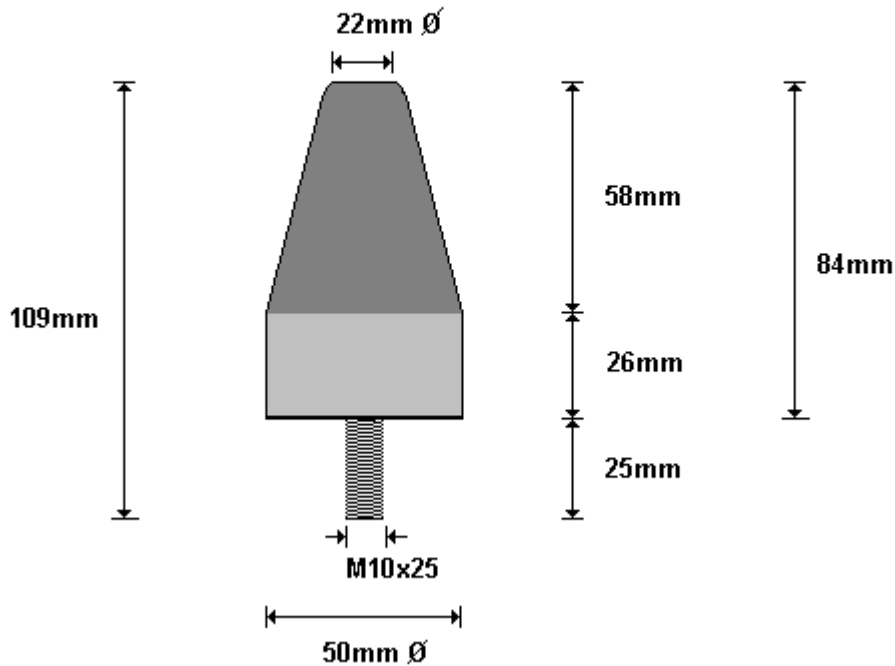

SHORT DOOR STOPPER 50x51
DS100

General Hinges

(011) 907 1755/6

LONG DOOR STOPPER 50x84
DS200

General Hinges

(011) 907 1755/6