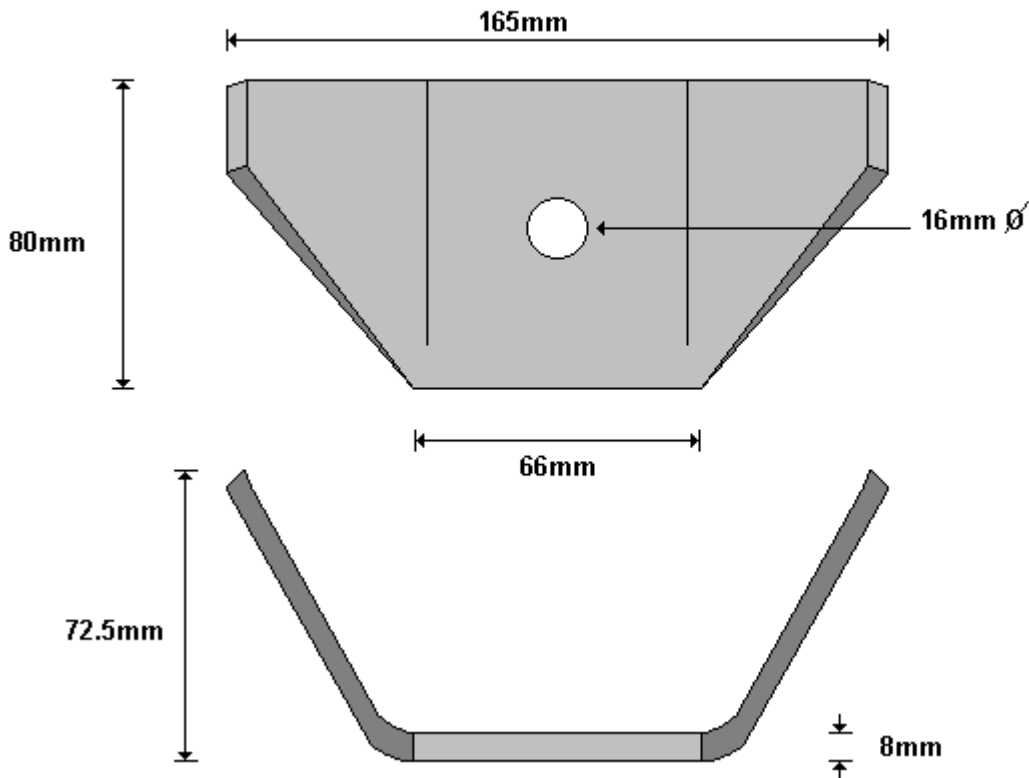

(011) 907 1755/6

**OUTERRIGGER SUBFRAME CLEAT
SP400**

General Hinges

(011) 907 1755/6

**OUTER RIGGER SUBFRAME CLEAT NISSAN
SP400N**

General Hinges

(011) 907 1755/6

**WEB PLATE
SP500**