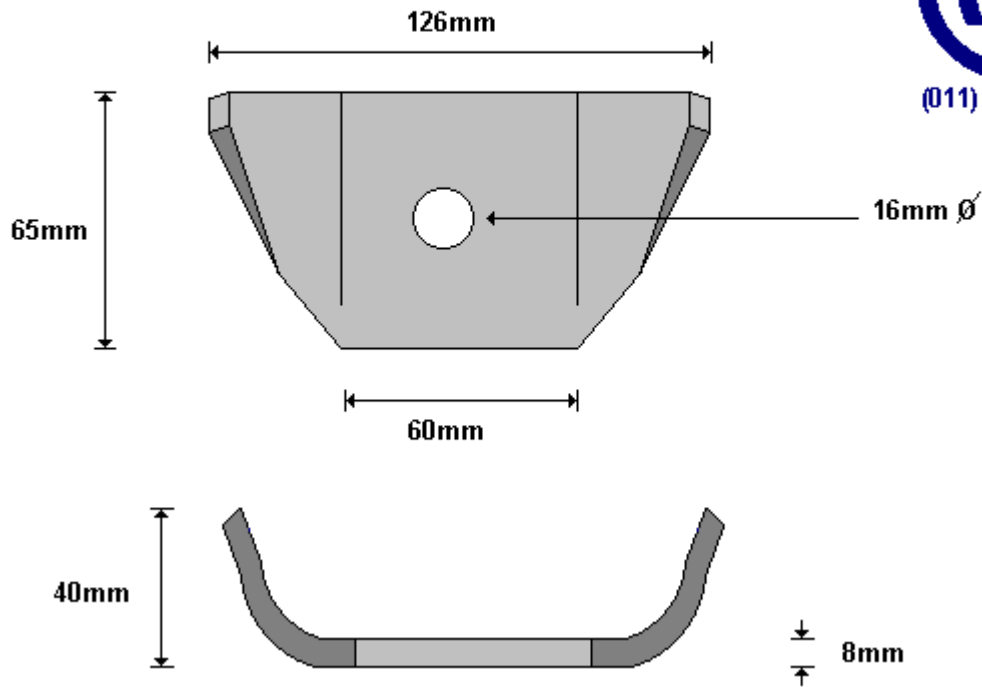

(011) 907 1755/6

**OUTERRIGGER SUBFRAME CLEAT
SP400**

General Hinges

(011) 907 1755/6

**OUTER RIGGER SUBFRAME CLEAT NISSAN
SP400N**

General Hinges

(011) 907 1755/6

**WEB PLATE
SP500**