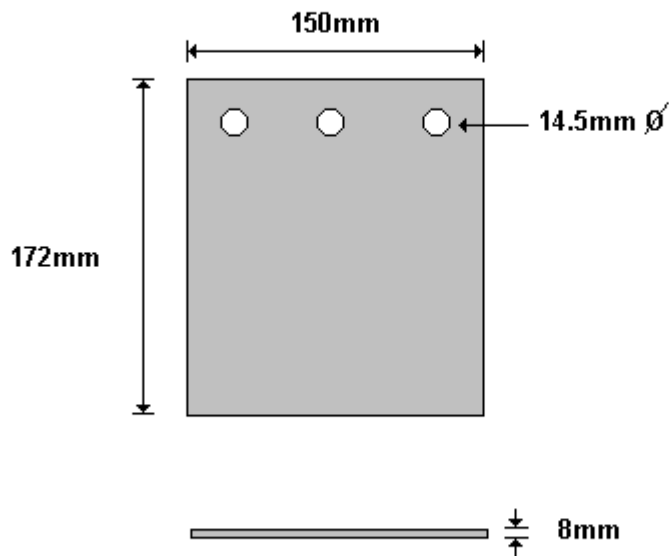

(011) 907 1755/6

**OUTERRIGGER SUBFRAME CLEAT
SP400**

General Hinges

(011) 907 1755/6

**OUTER RIGGER SUBFRAME CLEAT NISSAN
SP400N**

General Hinges

(011) 907 1755/6

**WEB PLATE
SP500**