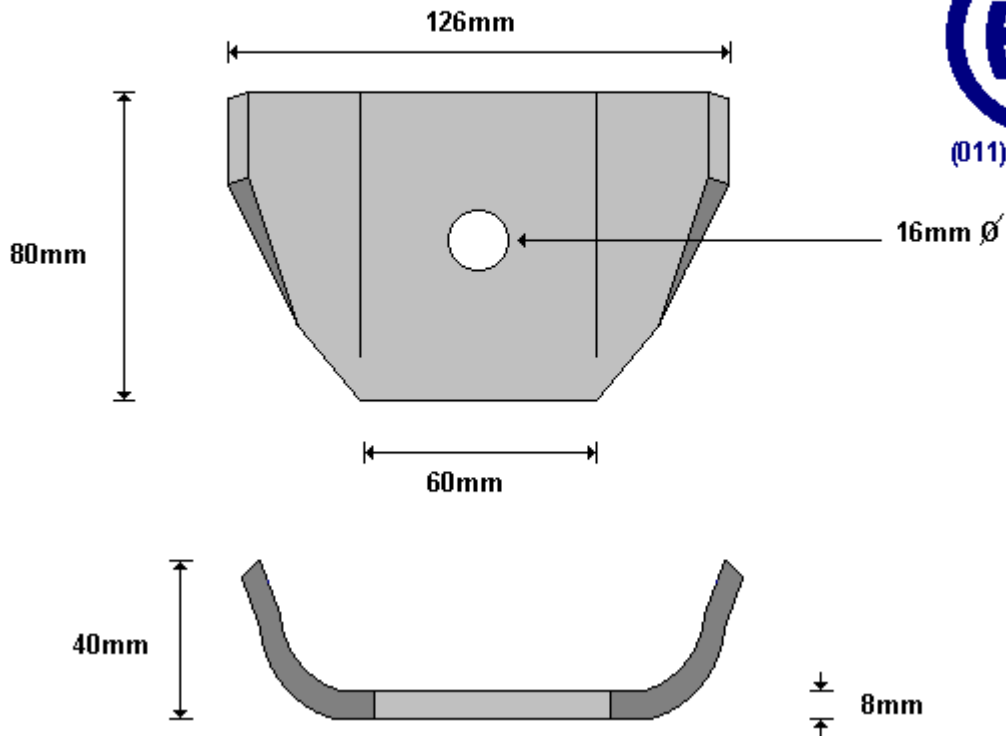

(011) 907 1755/6

**OUTERRIGGER SUBFRAME CLEAT
SP400**

General Hinges

(011) 907 1755/6

**OUTER RIGGER SUBFRAME CLEAT NISSAN
SP400N**

General Hinges

(011) 907 1755/6

**WEB PLATE
SP500**