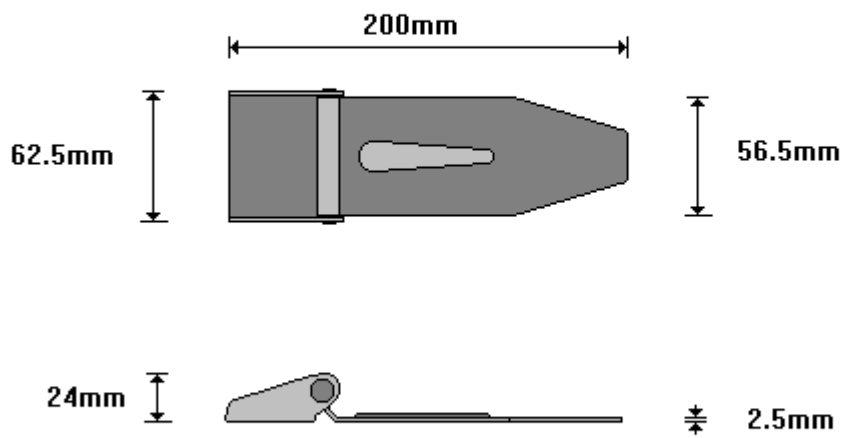

General Hinges

(011) 907 1755/6

**178mm VAN DOOR HINGES (MAC)  
VDH671MAC**

General Hinges

(011) 907 1755/6

**203mm VAN DOOR HINGE [672]  
VDH672**

General Hinges

(011) 907 1755/6