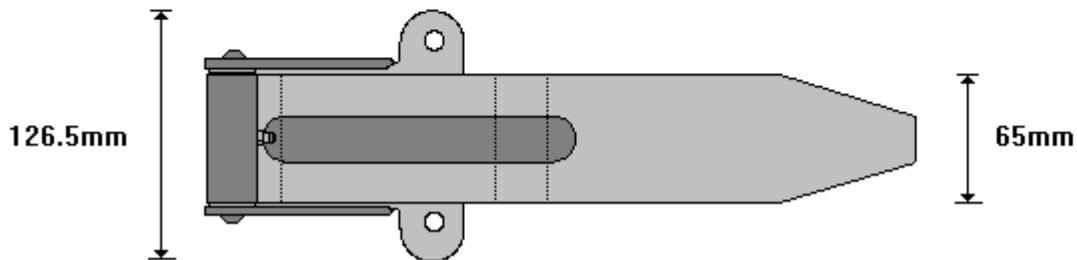

General Hinges

(011) 907 1755/6

**13 1/2 VAN DOOR HINGE**  
**VDH 674**

General Hinges

(011) 907 1755/6

**13 1/2 VAN DOOR HINGE GALVANISED**  
**VDH 674G**

General Hinges

(011) 907 1755/6