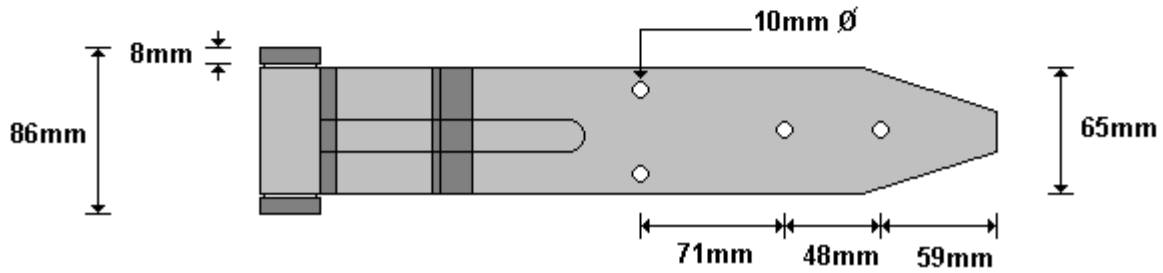

General Hinges

(011) 907 1755/6

**18 1/2 470mm GALVANISED VAN DOOR HINGE SA  
VDH675SAG**

General Hinges

(011) 907 1755/6

**120mm SKYJACK HINGE**  
**VDH SKY120**

General Hinges

(011) 907 1755/6