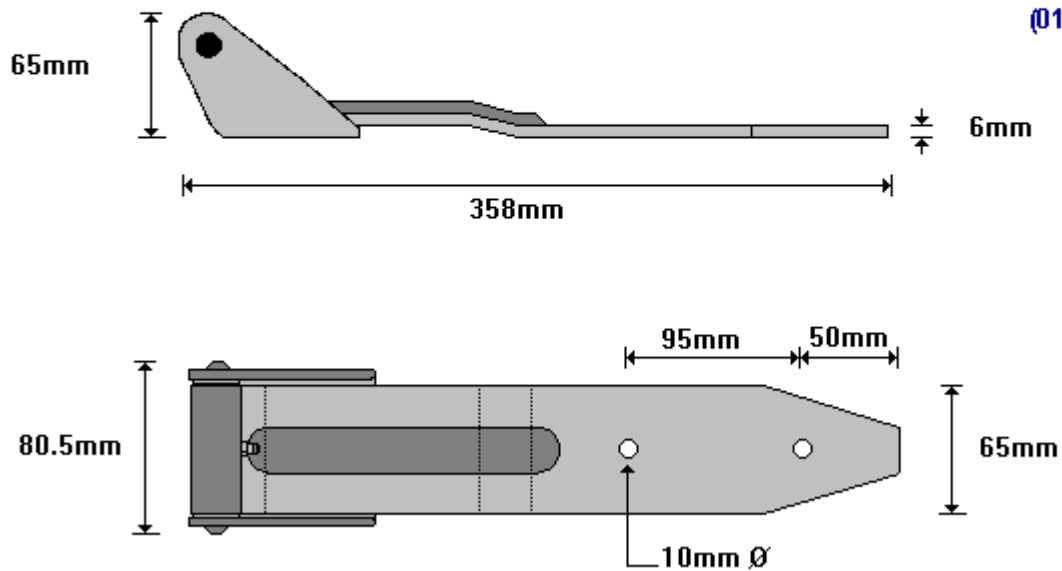

13 1/2 VAN DOOR HINGE
VDH 674MP

General Hinges

(011) 907 1755/6