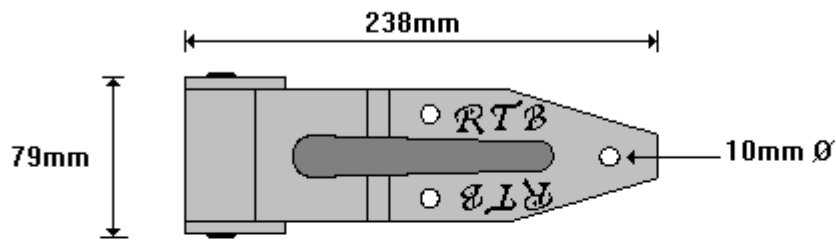

**4mm ROYAL YORK HINGE
VV250R**

General Hinges

(011) 907 1755/6