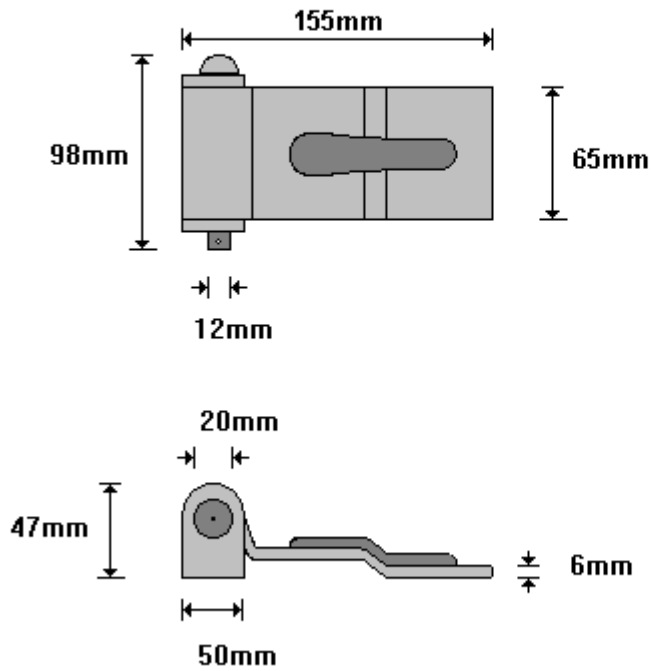

(011) 907 1755/6

**6mm ROYAL YORK HINGE  
VV200R**

General Hinges

(011) 907 1755/6

**ROAMER YORK 6mm GALVANISED  
VV225**

General Hinges

(011) 907 1755/6

**ROAMER YORK 6mm BLACK  
VV225B**