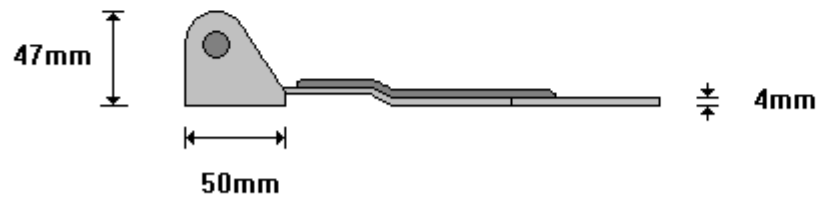

**4mm ROYAL YORK HINGE
VV250R**

General Hinges

(011) 907 1755/6