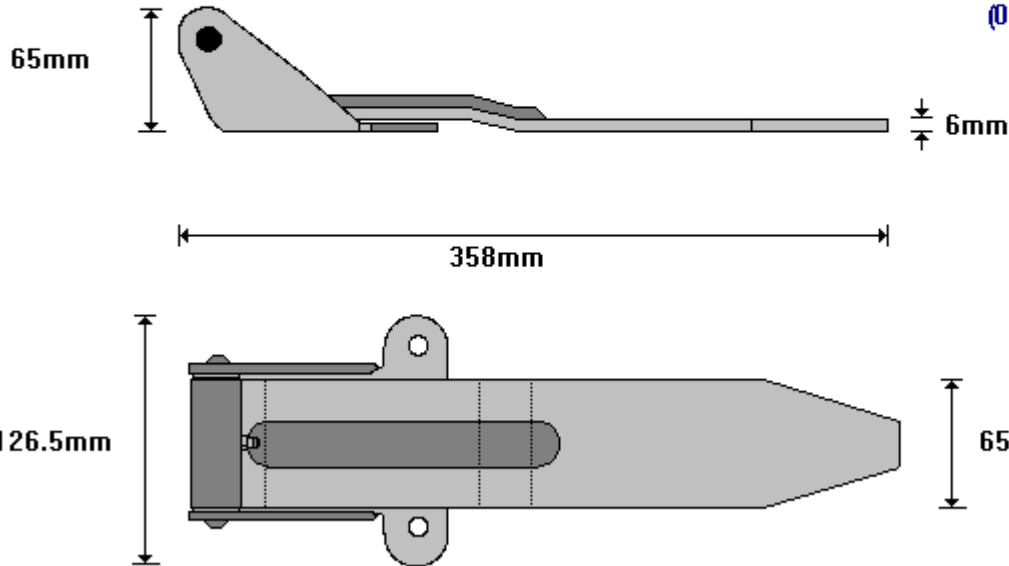

General Hinges

(011) 907 1755/6

**13 1/2 VAN DOOR HINGE**  
**VDH 674**

General Hinges

(011) 907 1755/6

**13 1/2 VAN DOOR HINGE GALVANISED**  
**VDH 674G**

General Hinges

(011) 907 1755/6