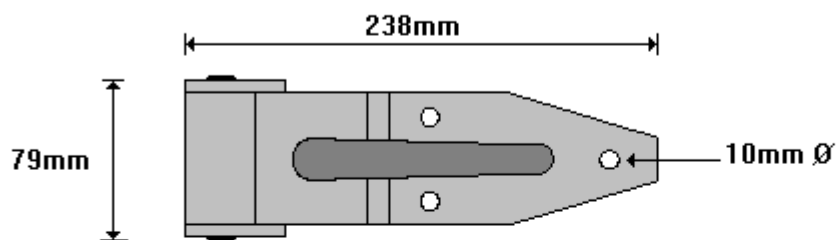

**2005 TFM VAN DOOR HINGE  
VV240**

General Hinges

(011) 907 1755/6

**YORK (4mm) VOLUME VAN DOOR  
VV250**

General Hinges

(011) 907 1755/6

**4mm ROYAL YORK HINGE  
VV250R**

General Hinges