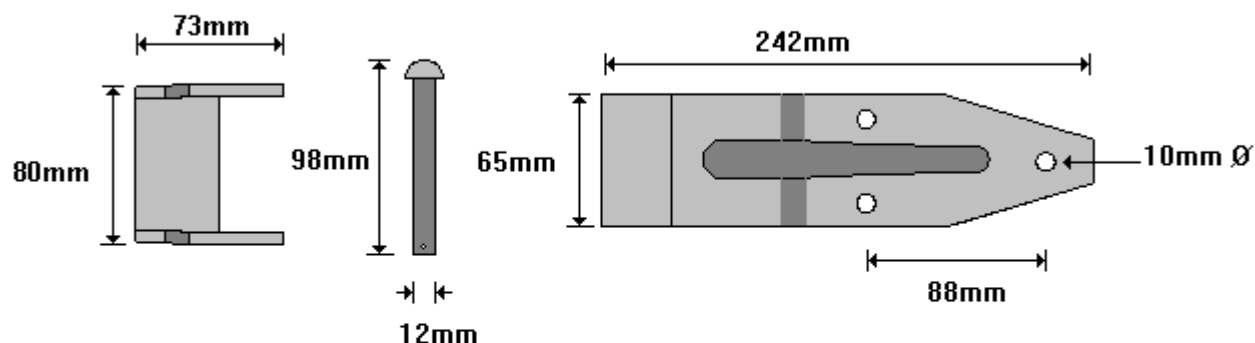

**2005 TFM VAN DOOR HINGE
VV240**

General Hinges

(011) 907 1755/6