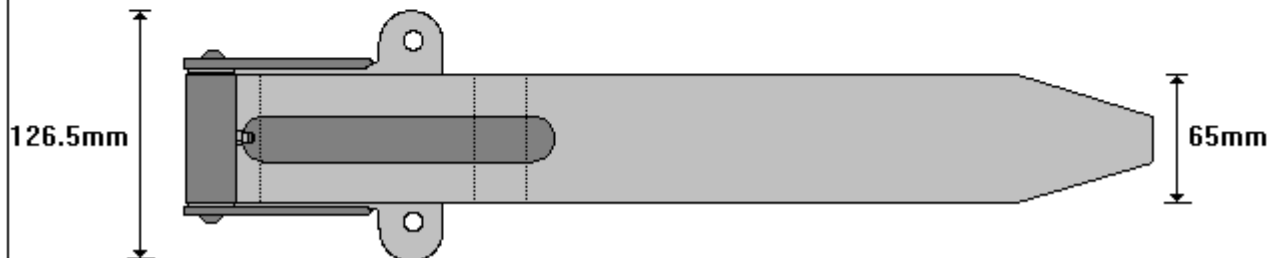

(011) 907 1755/6

**13 1/2 VAN DOOR HINGE SA**  
**VDH674SA**

General Hinges

(011) 907 1755/6

**18 1/2 VAN DOOR HINGE**  
**VDH675**

General Hinges

(011) 907 1755/6

**18 1/2 470mm VAN DOOR HINGE SA  
VDH675SA**