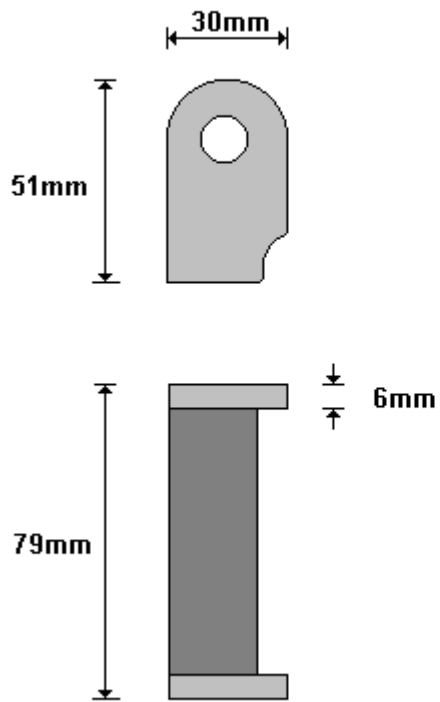

(011) 907 1755/6

**SPECIAL 6mm COBRA YORK  
VV300**

General Hinges

(011) 907 1755/6

**PANTECH BRACKET  
VV400**

General Hinges

(011) 907 1755/6

**HENRED PANTECH BRACKET 51mm  
VV450**