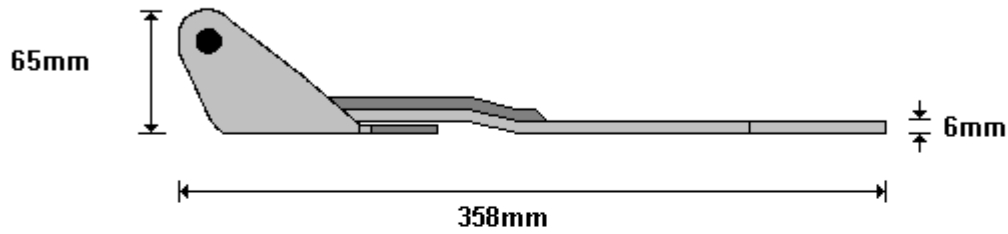

(011) 907 1755/6

**13 1/2 VAN DOOR HINGE SA**  
**VDH674SA**

General Hinges

(011) 907 1755/6

**18 1/2 VAN DOOR HINGE**  
**VDH675**

General Hinges

(011) 907 1755/6

**18 1/2 470mm VAN DOOR HINGE SA  
VDH675SA**