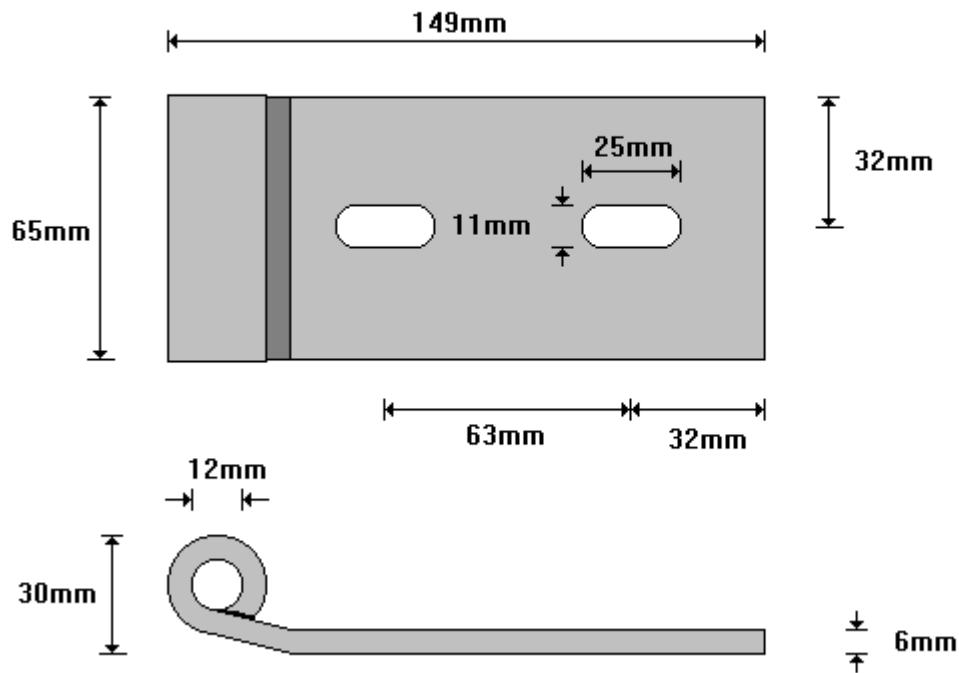

**SATZ BRACKET**  
**SAT100B**

General Hinges

(011) 907 1755/6

**SATZ LEAF**  
**SAT100L**

General Hinges

(011) 907 1755/6

**VAN DOOR HINGE 202mm**  
**VDH100**

General Hinges