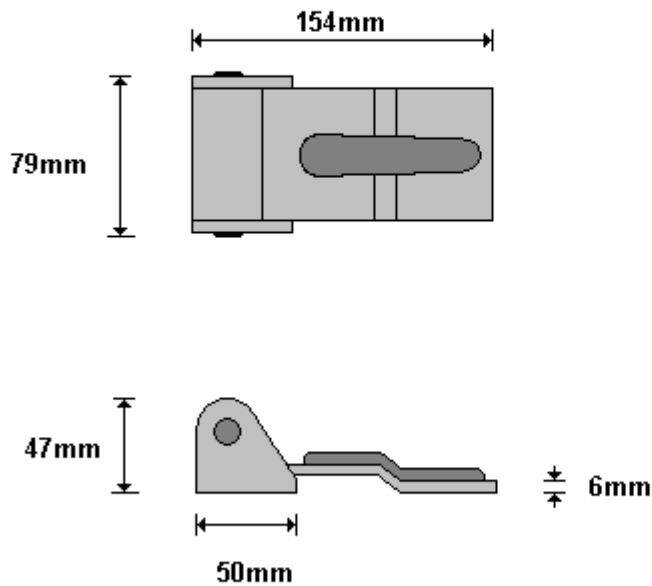

**ROAMER YORK 6mm GALVANISED
VV225**

General Hinges

(011) 907 1755/6

**ROAMER YORK 6mm BLACK
VV225B**

General Hinges

(011) 907 1755/6