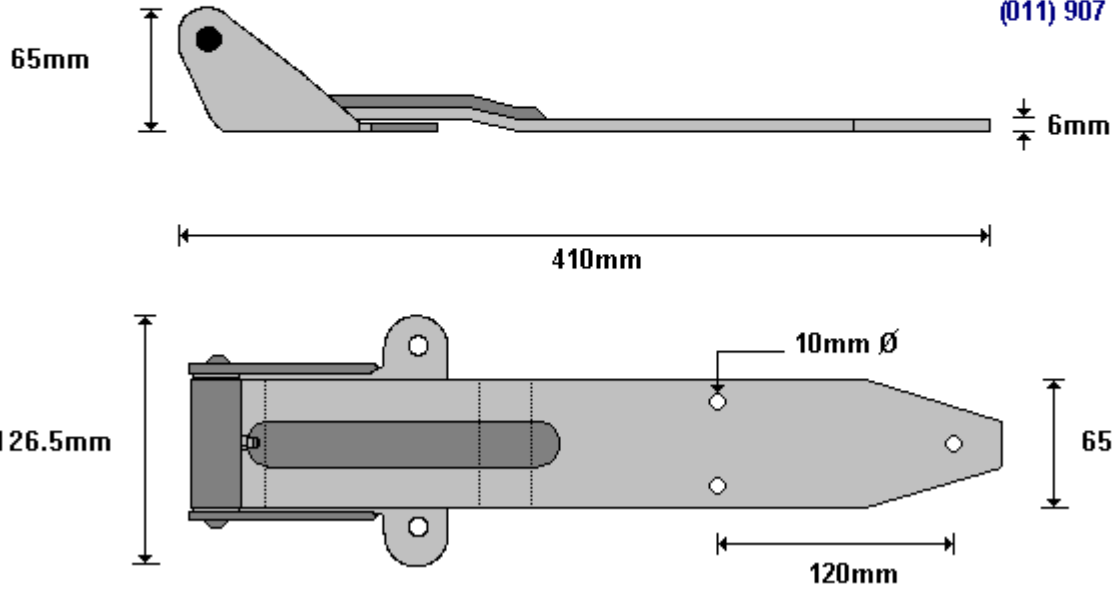

**18 1/2 470mm VAN DOOR HINGE SA
VDH675SA**

General Hinges

(011) 907 1755/6