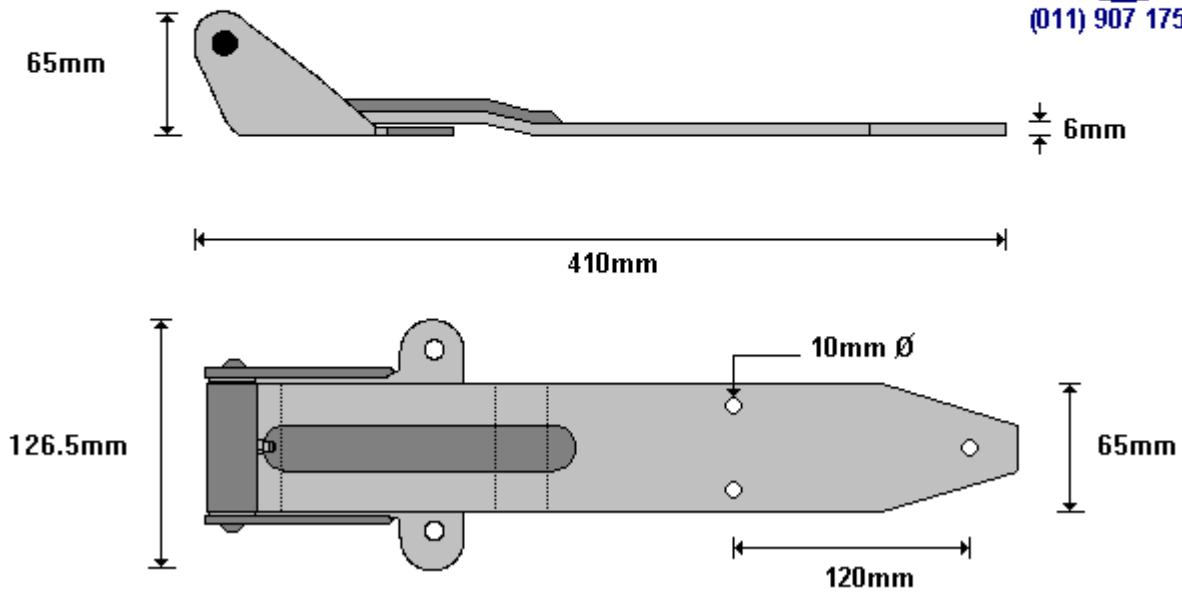

General Hinges

(011) 907 1755/6

**18 1/2 470mm GALVANISED VAN DOOR HINGE SA  
VDH675SAG**

General Hinges

(011) 907 1755/6

**120mm SKYJACK HINGE**  
**VDH SKY120**

General Hinges

(011) 907 1755/6