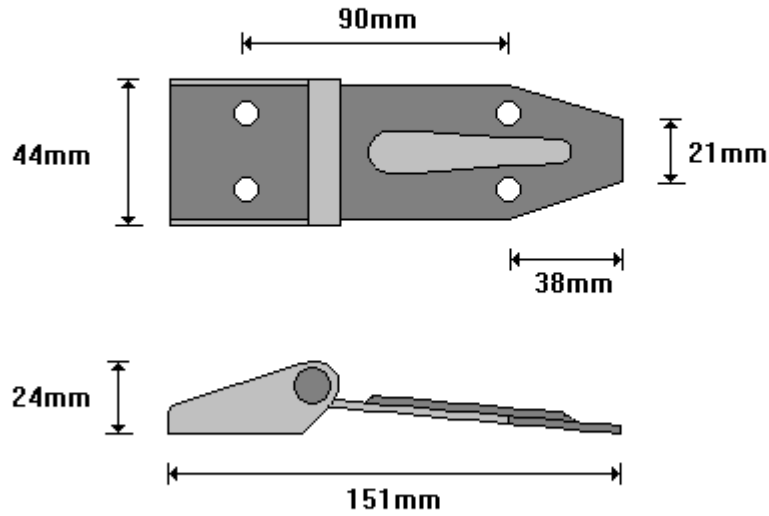

General Hinges

(011) 907 1755/6

**178mm VAN DOOR HINGES (MAC)  
VDH671MAC**

General Hinges

(011) 907 1755/6

**203mm VAN DOOR HINGE [672]  
VDH672**

General Hinges

(011) 907 1755/6