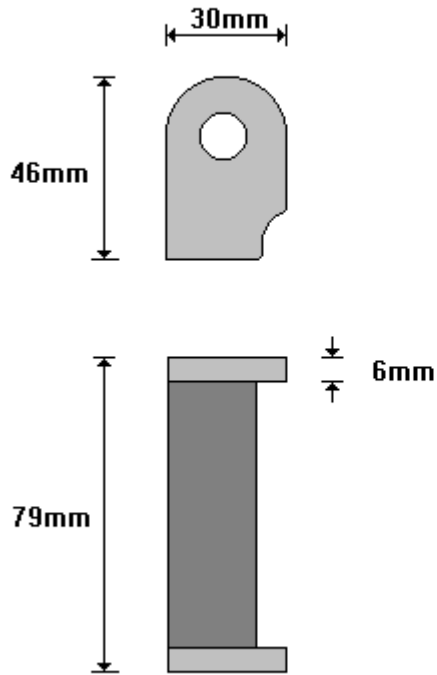

(011) 907 1755/6

**SPECIAL 6mm COBRA YORK  
VV300**

General Hinges

(011) 907 1755/6

**PANTECH BRACKET  
VV400**

General Hinges

(011) 907 1755/6

**HENRED PANTECH BRACKET 51mm  
VV450**