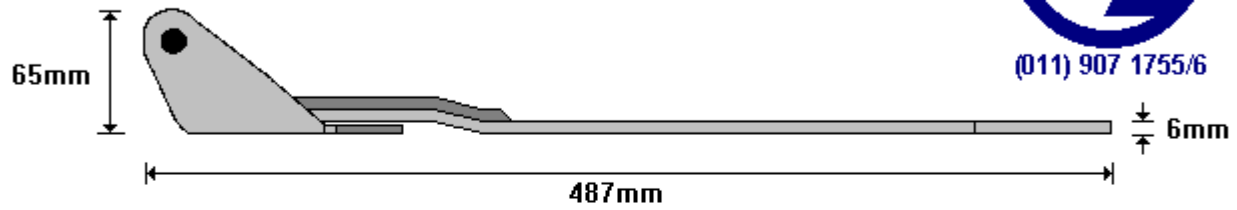

(011) 907 1755/6

**13 1/2 VAN DOOR HINGE SA**  
**VDH674SA**

General Hinges

(011) 907 1755/6

**18 1/2 VAN DOOR HINGE**  
**VDH675**

General Hinges

(011) 907 1755/6

**18 1/2 470mm VAN DOOR HINGE SA  
VDH675SA**