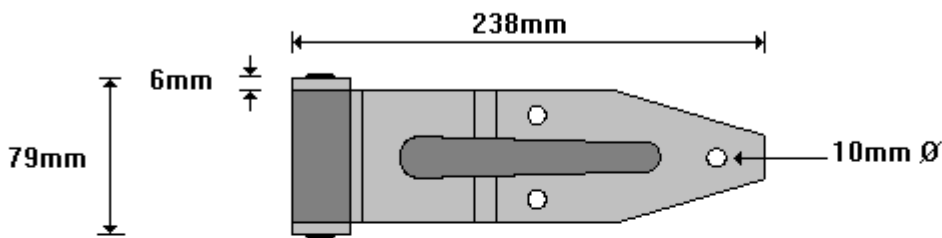

**2005 TFM VAN DOOR HINGE  
VV240**

General Hinges

(011) 907 1755/6

**YORK (4mm) VOLUME VAN DOOR  
VV250**

General Hinges

(011) 907 1755/6

**4mm ROYAL YORK HINGE  
VV250R**

General Hinges