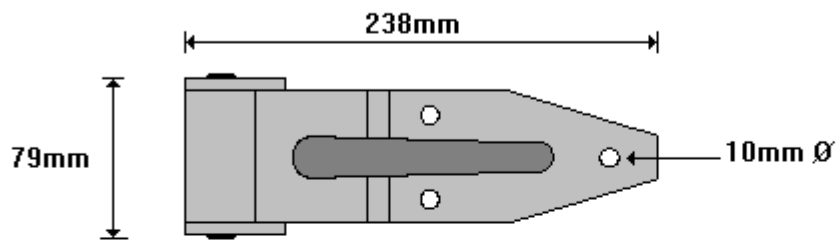

(011) 907 1755/6

**SPECIAL 6mm COBRA YORK  
VV300**

General Hinges

(011) 907 1755/6

**PANTECH BRACKET  
VV400**

General Hinges

(011) 907 1755/6

**HENRED PANTECH BRACKET 51mm  
VV450**