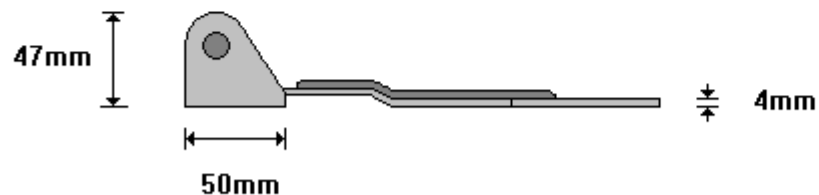

**2005 TFM VAN DOOR HINGE  
VV240**

General Hinges

(011) 907 1755/6

**YORK (4mm) VOLUME VAN DOOR  
VV250**

General Hinges

(011) 907 1755/6

**4mm ROYAL YORK HINGE  
VV250R**

General Hinges