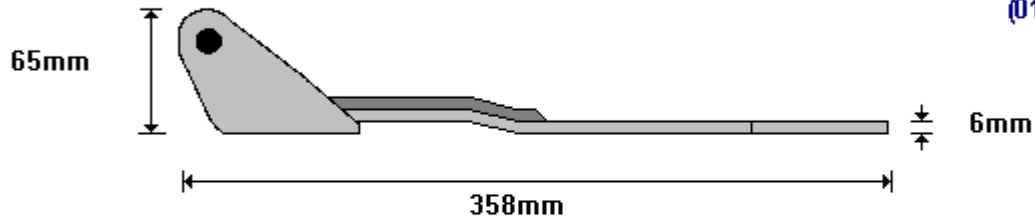

**13 1/2 VAN DOOR HINGE**  
**VDH 674MP**

General Hinges

(011) 907 1755/6

**13 1/2 MODIFIED GALVANISED VAN DOOR HINGE  
VDH674MPG**

General Hinges

(011) 907 1755/6

**13 1/2 PUNCHED VAN DOOR HINGE  
VDH674P**