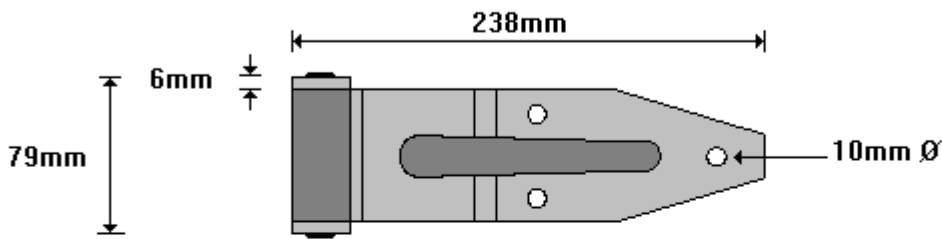

**BOKSBURG 6mm YORK
VV230**

General Hinges

(011) 907 1755/6