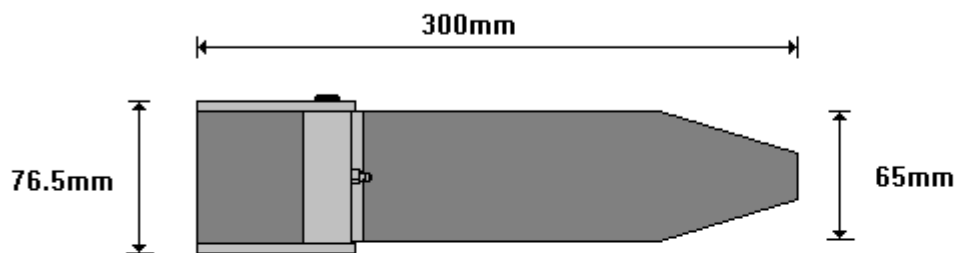

**VDH673 292mm VAN DOOR HINGE 11-1/2"**  
**VDH673**

General Hinges

(011) 907 1755/6

**VDH673 292mm GALVANISED VAN DOOR HINGE**  
**VDH673G**

General Hinges

(011) 907 1755/6

**VDH673S 292mm SPECIAL VAN DOOR HINGE 11-1/2"**  
**VDH673S**