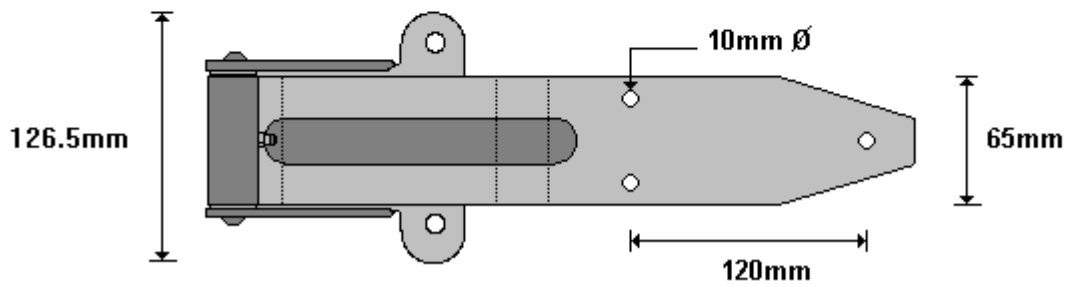

(011) 907 1755/6

**13 1/2 VAN DOOR HINGE SA**  
**VDH674SA**

General Hinges

(011) 907 1755/6

**18 1/2 VAN DOOR HINGE**  
**VDH675**

General Hinges

(011) 907 1755/6

**18 1/2 470mm VAN DOOR HINGE SA  
VDH675SA**