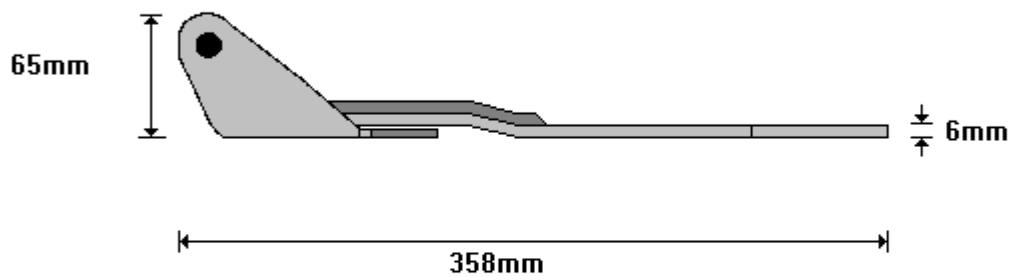

**13 1/2 PUNCHED VAN DOOR HINGE
VDH674P**

General Hinges

(011) 907 1755/6