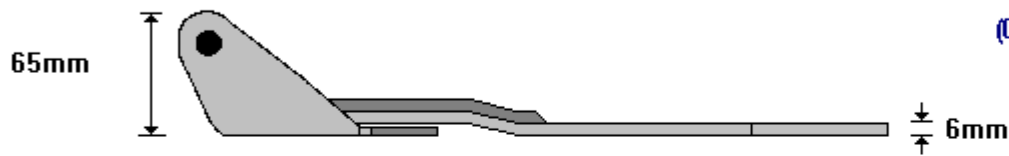

General Hinges

(011) 907 1755/6

**13 1/2 VAN DOOR HINGE**  
**VDH 674**

General Hinges

(011) 907 1755/6

**13 1/2 VAN DOOR HINGE GALVANISED**  
**VDH 674G**

General Hinges

(011) 907 1755/6