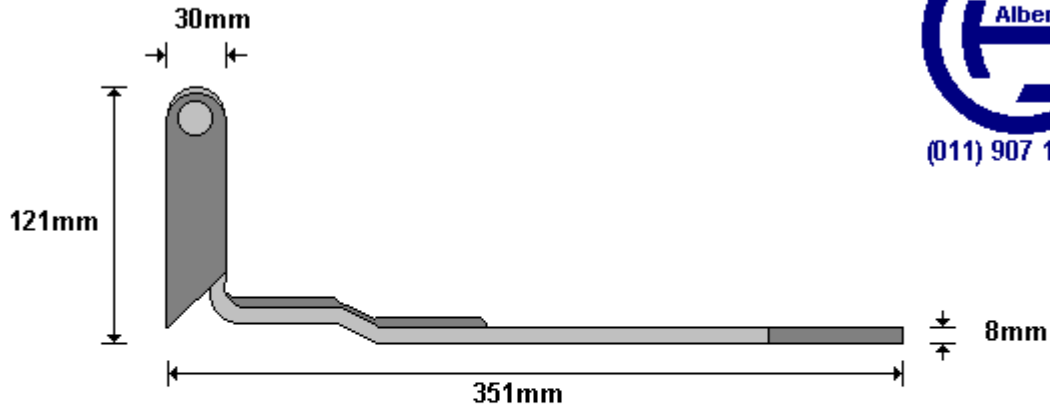

General Hinges

(011) 907 1755/6

**18 1/2 470mm GALVANISED VAN DOOR HINGE SA  
VDH675SAG**

General Hinges

(011) 907 1755/6

**120mm SKYJACK HINGE**  
**VDH SKY120**

General Hinges

(011) 907 1755/6