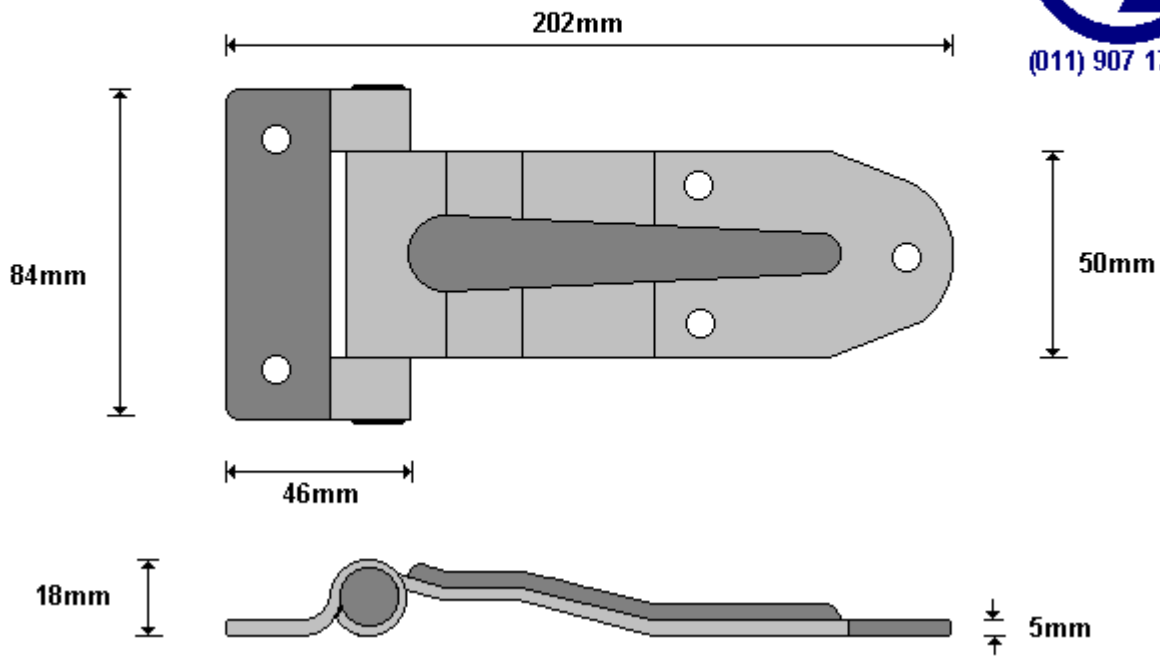

VAN DOOR HINGE 202mm
VDH100

General Hinges

(011) 907 1755/6