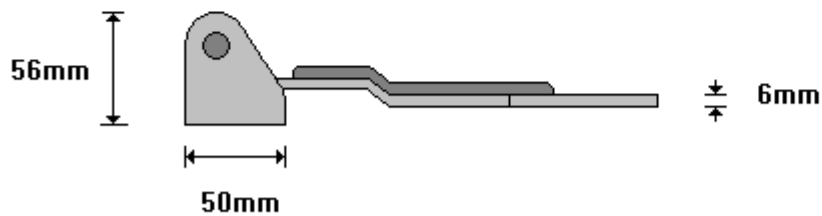

(011) 907 1755/6

**SPECIAL 6mm COBRA YORK  
VV300**

General Hinges

(011) 907 1755/6

**PANTECH BRACKET  
VV400**

General Hinges

(011) 907 1755/6

**HENRED PANTECH BRACKET 51mm  
VV450**